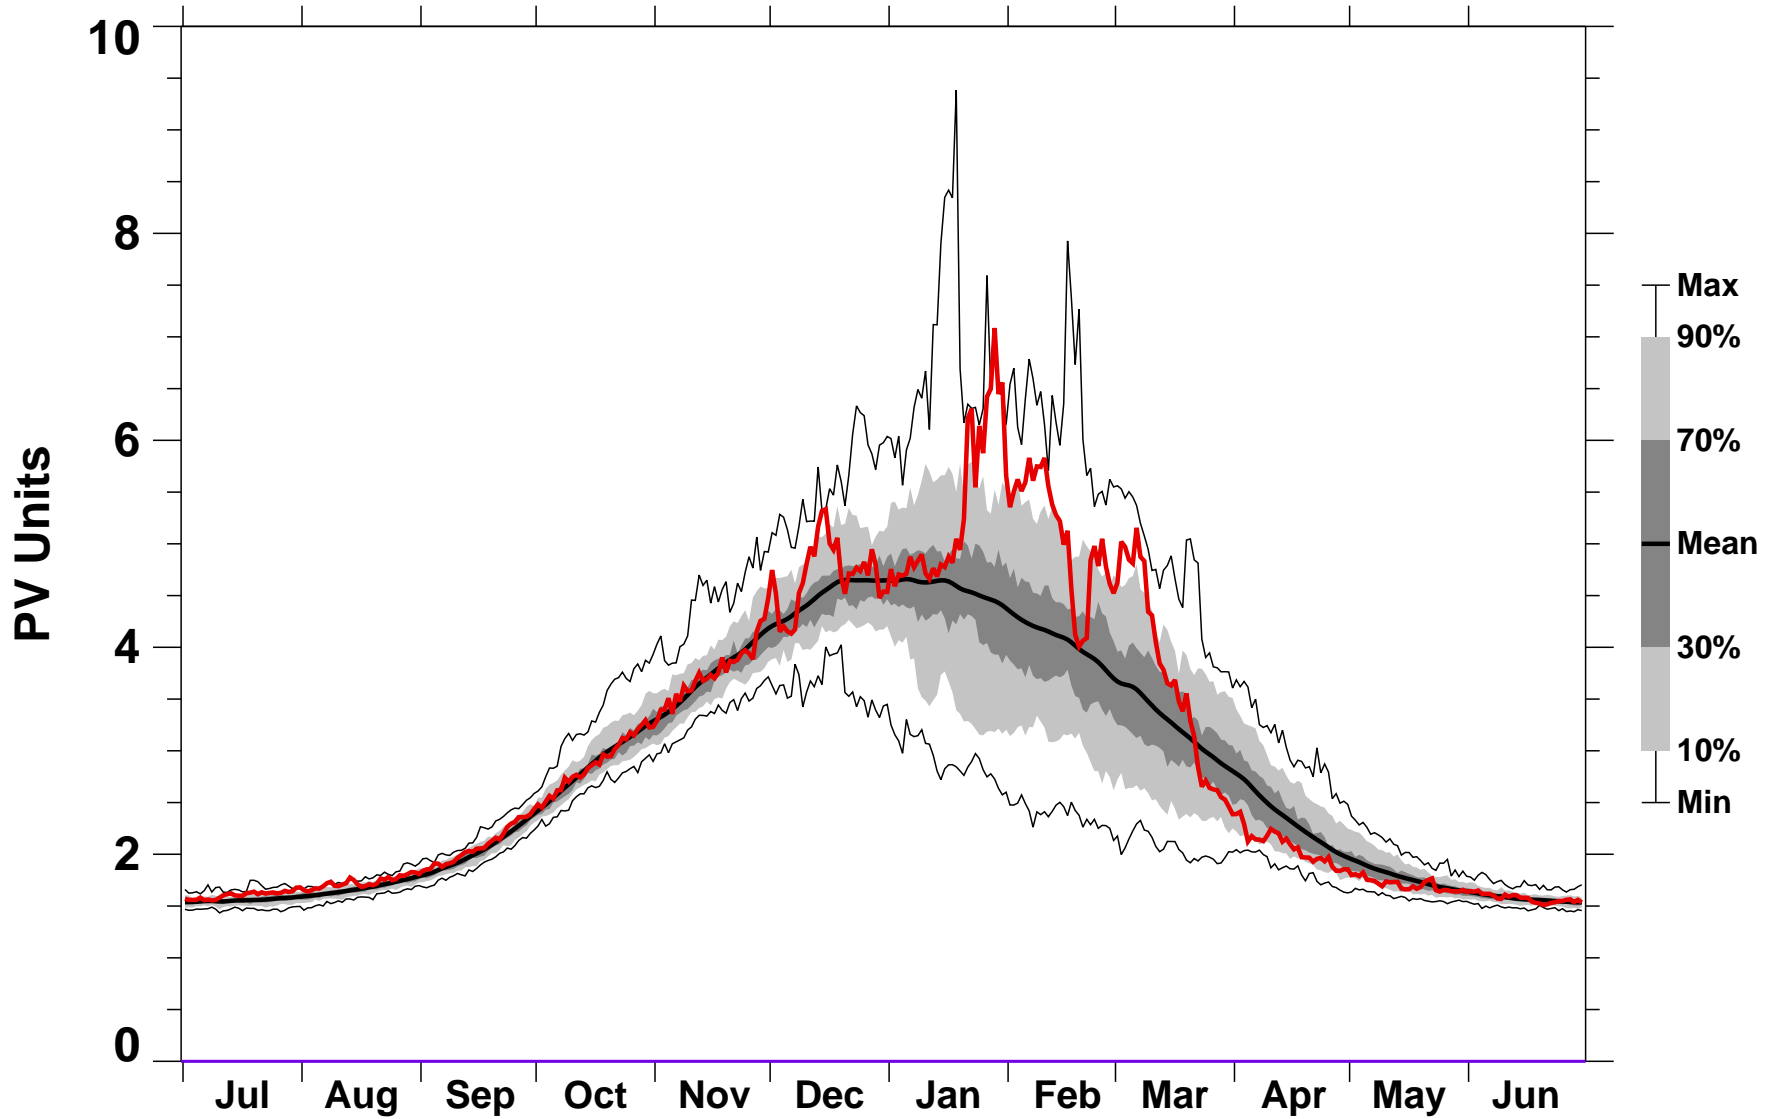

NH Maximum MPV 850 K MERRA2

1978/1979–2022/2023

2021/2022