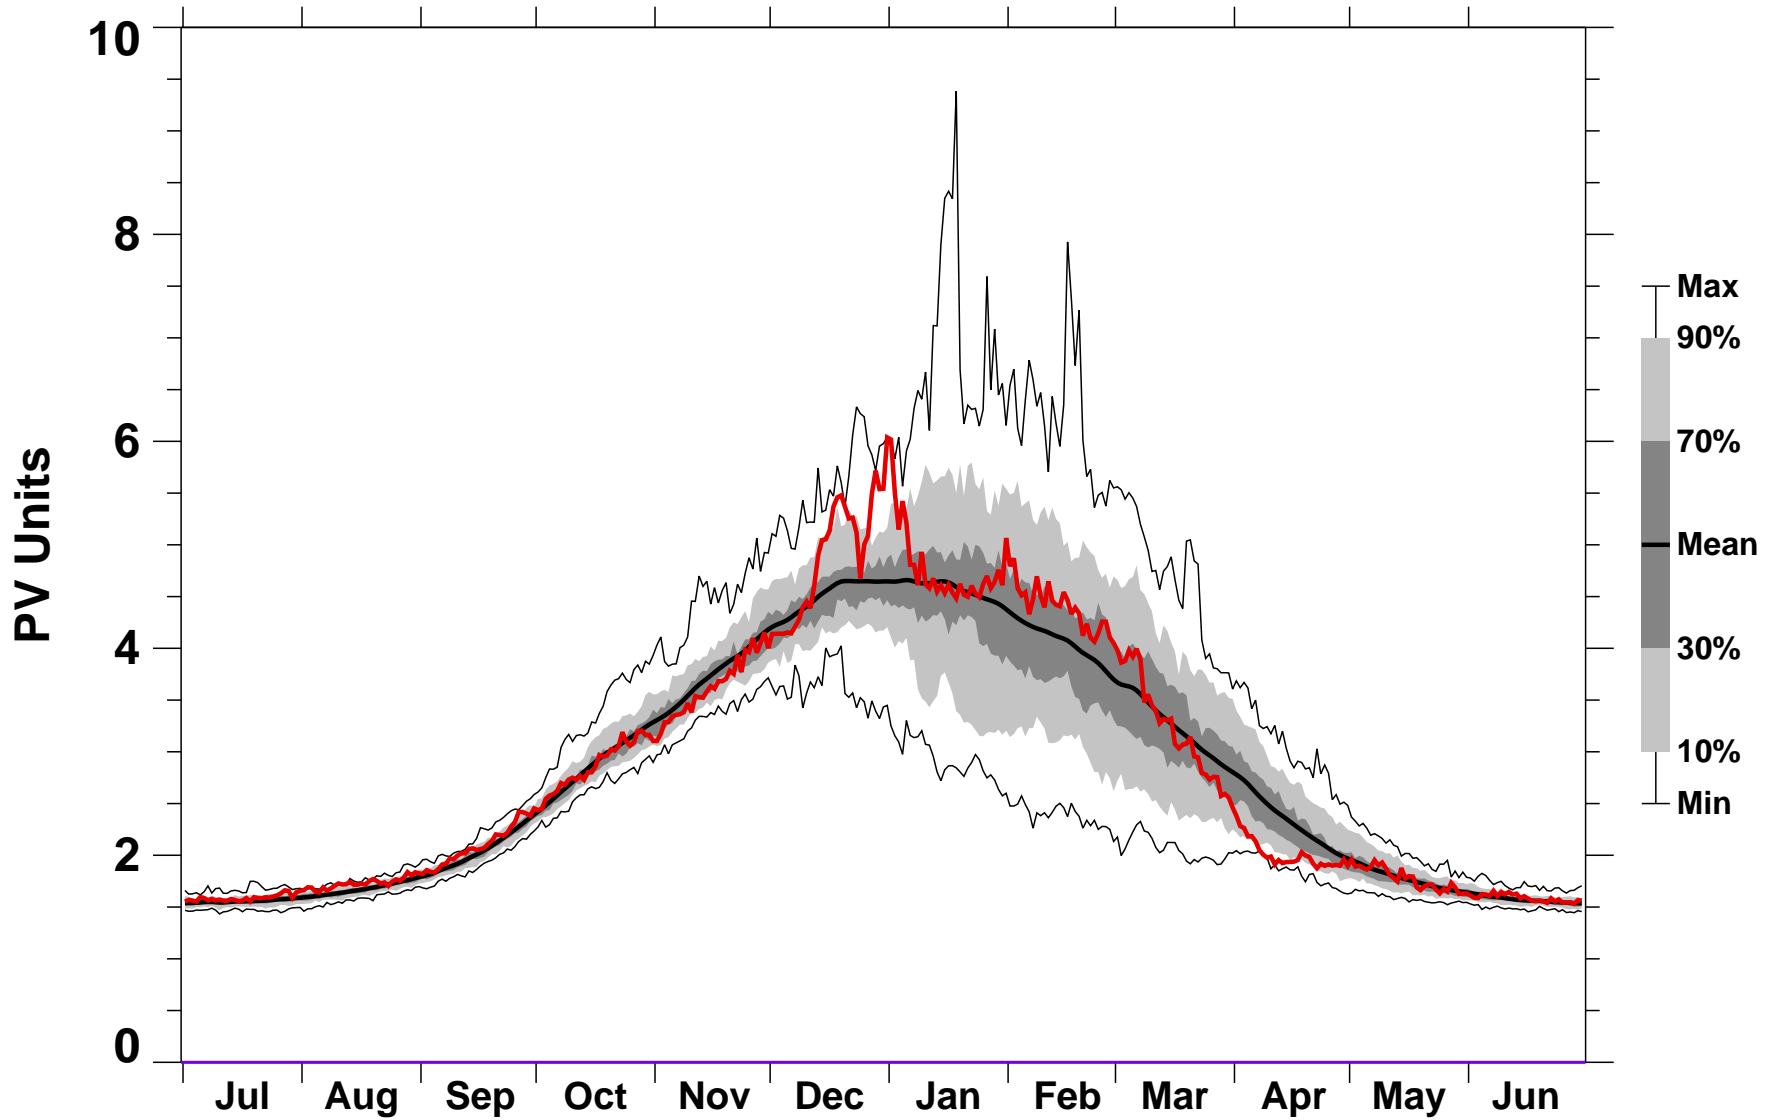

NH Maximum MPV 850 K MERRA2

1978/1979-2022/2023

2015/2016