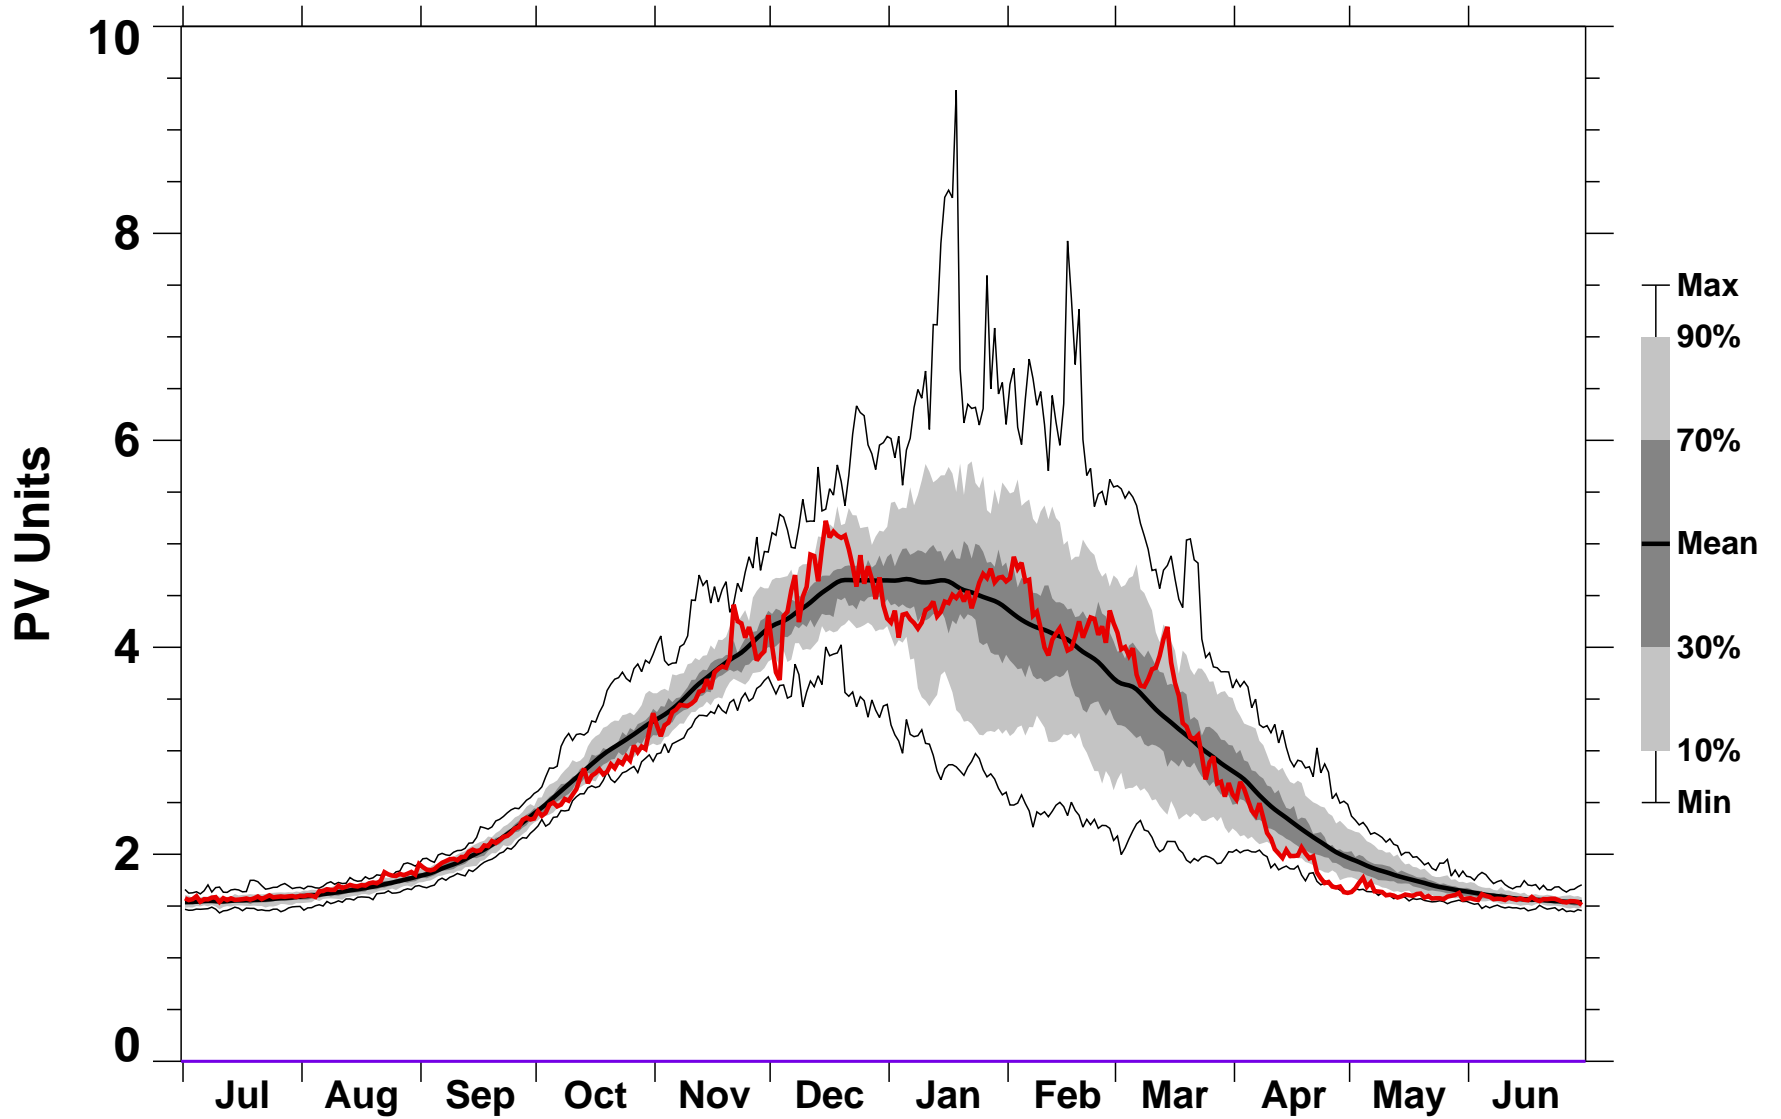

NH Maximum MPV 850 K MERRA2

1978/1979–2022/2023

2013/2014