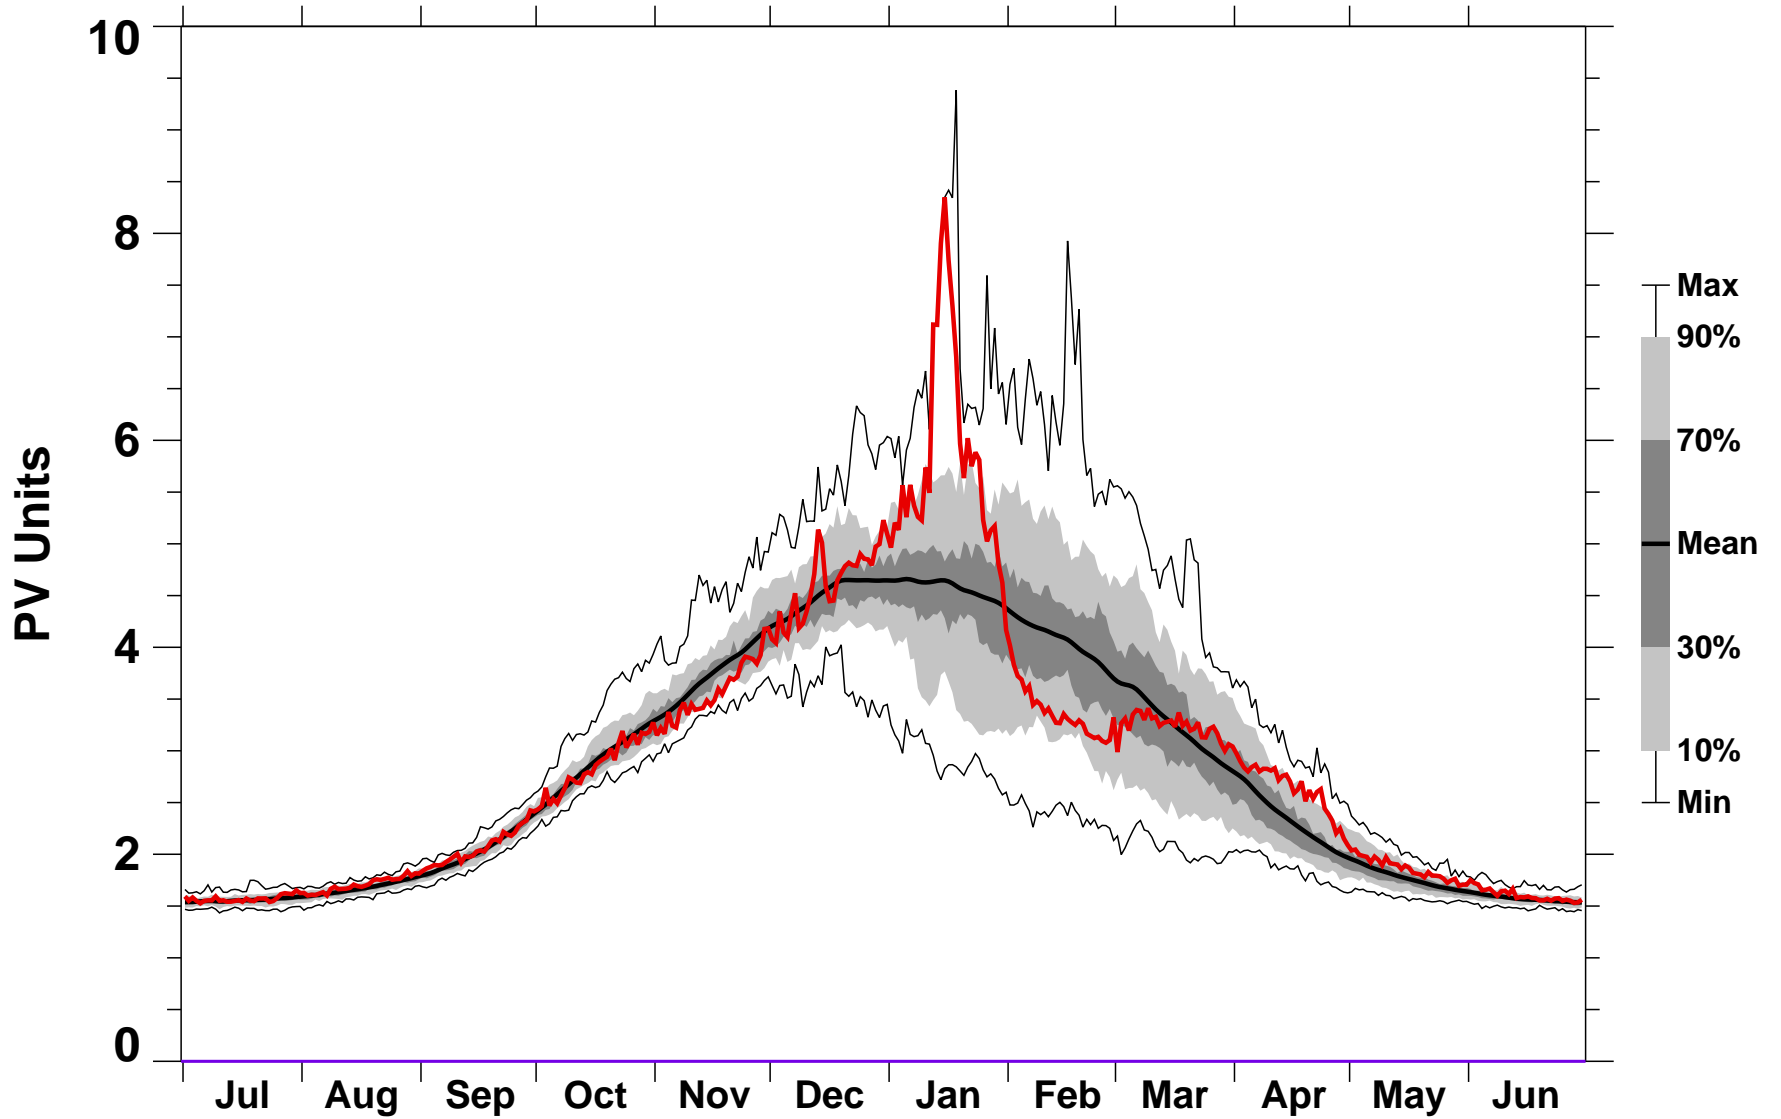

# NH Maximum MPV 850 K MERRA2

1978/1979–2022/2023

2009/2010