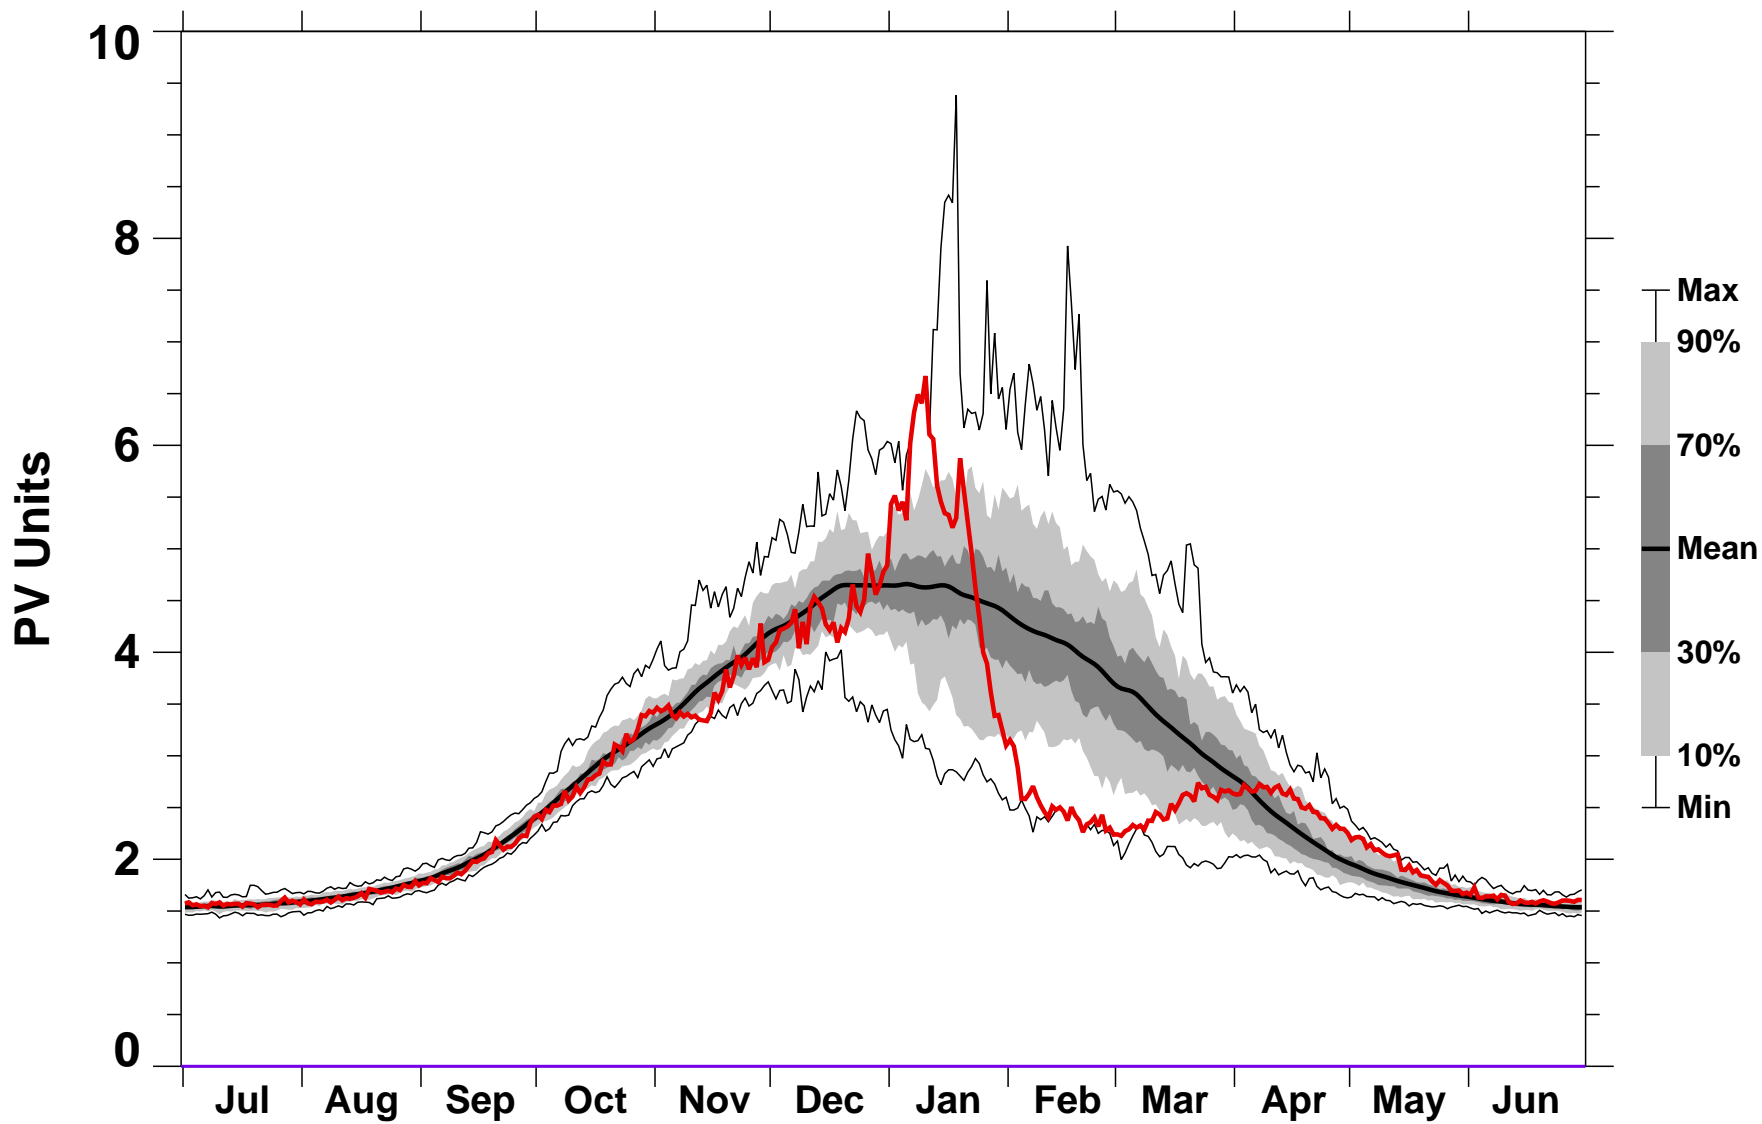

# NH Maximum MPV 850 K MERRA2

1978/1979–2022/2023

2008/2009