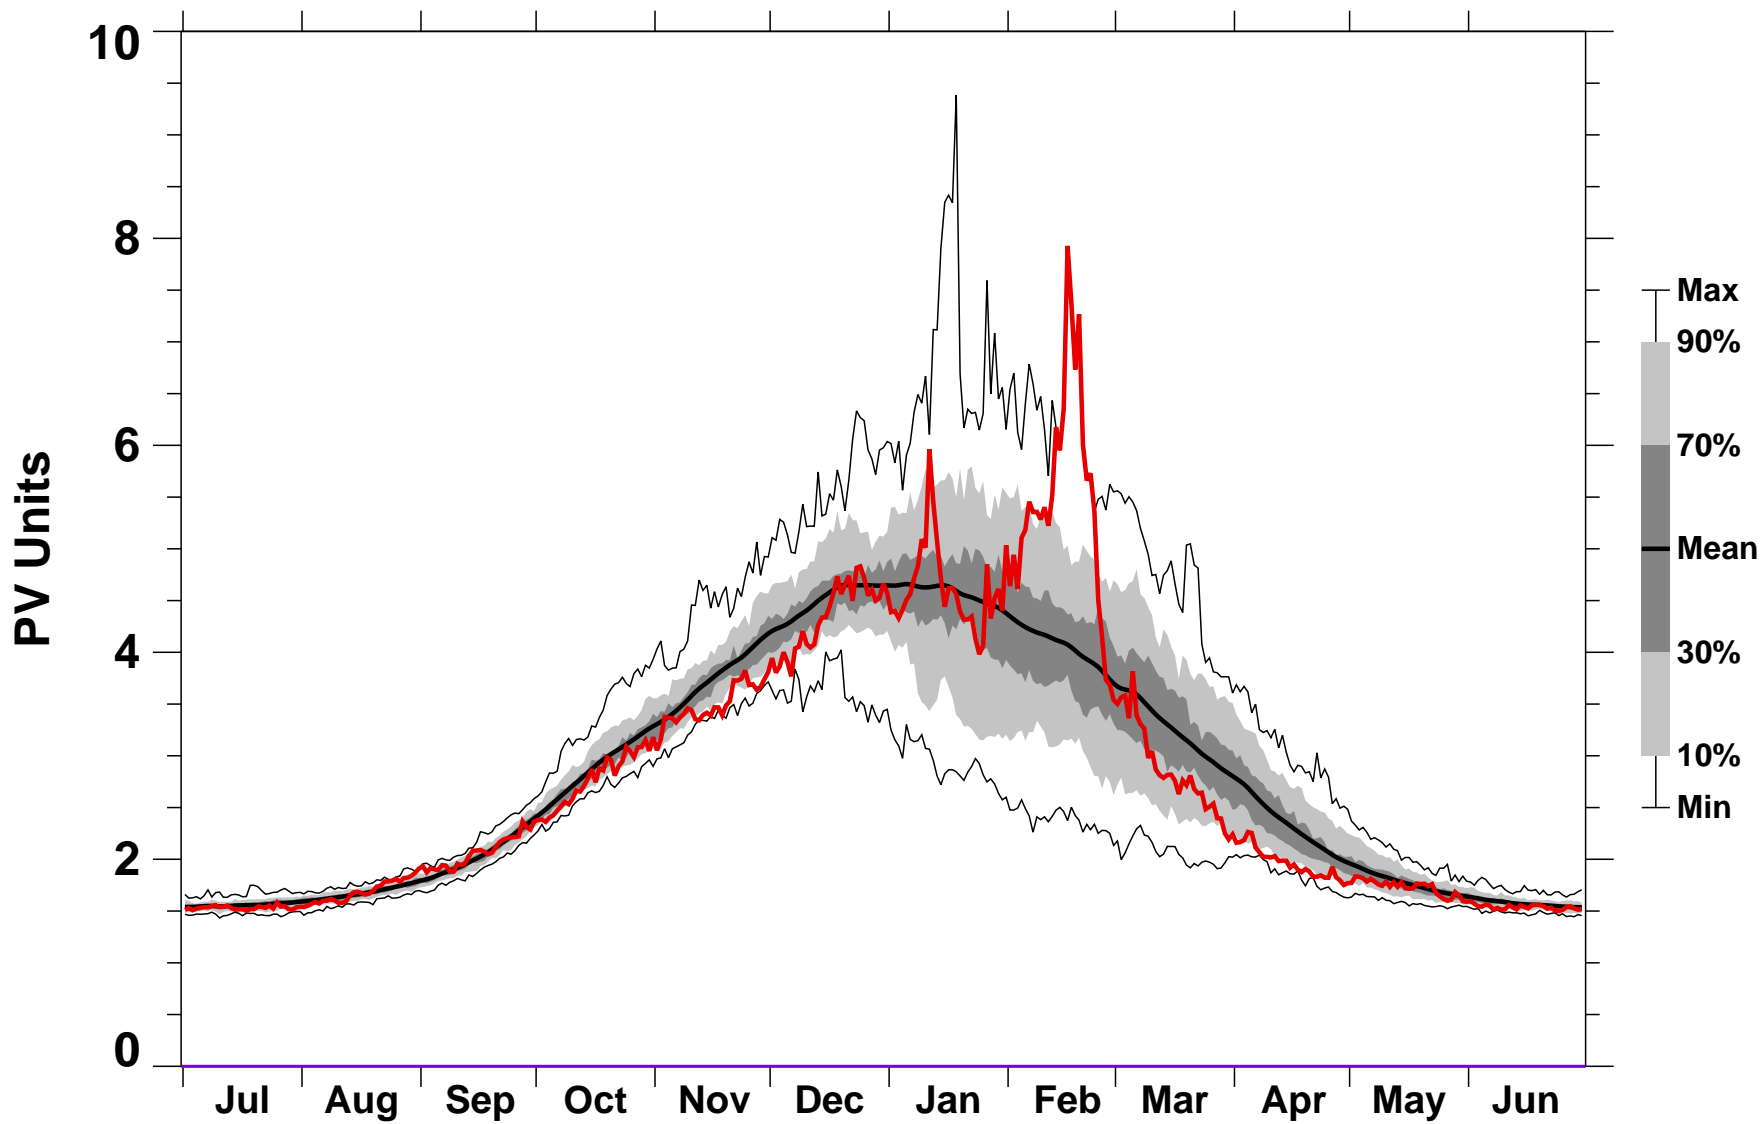

NH Maximum MPV 850 K MERRA2

1978/1979–2022/2023

2004/2005