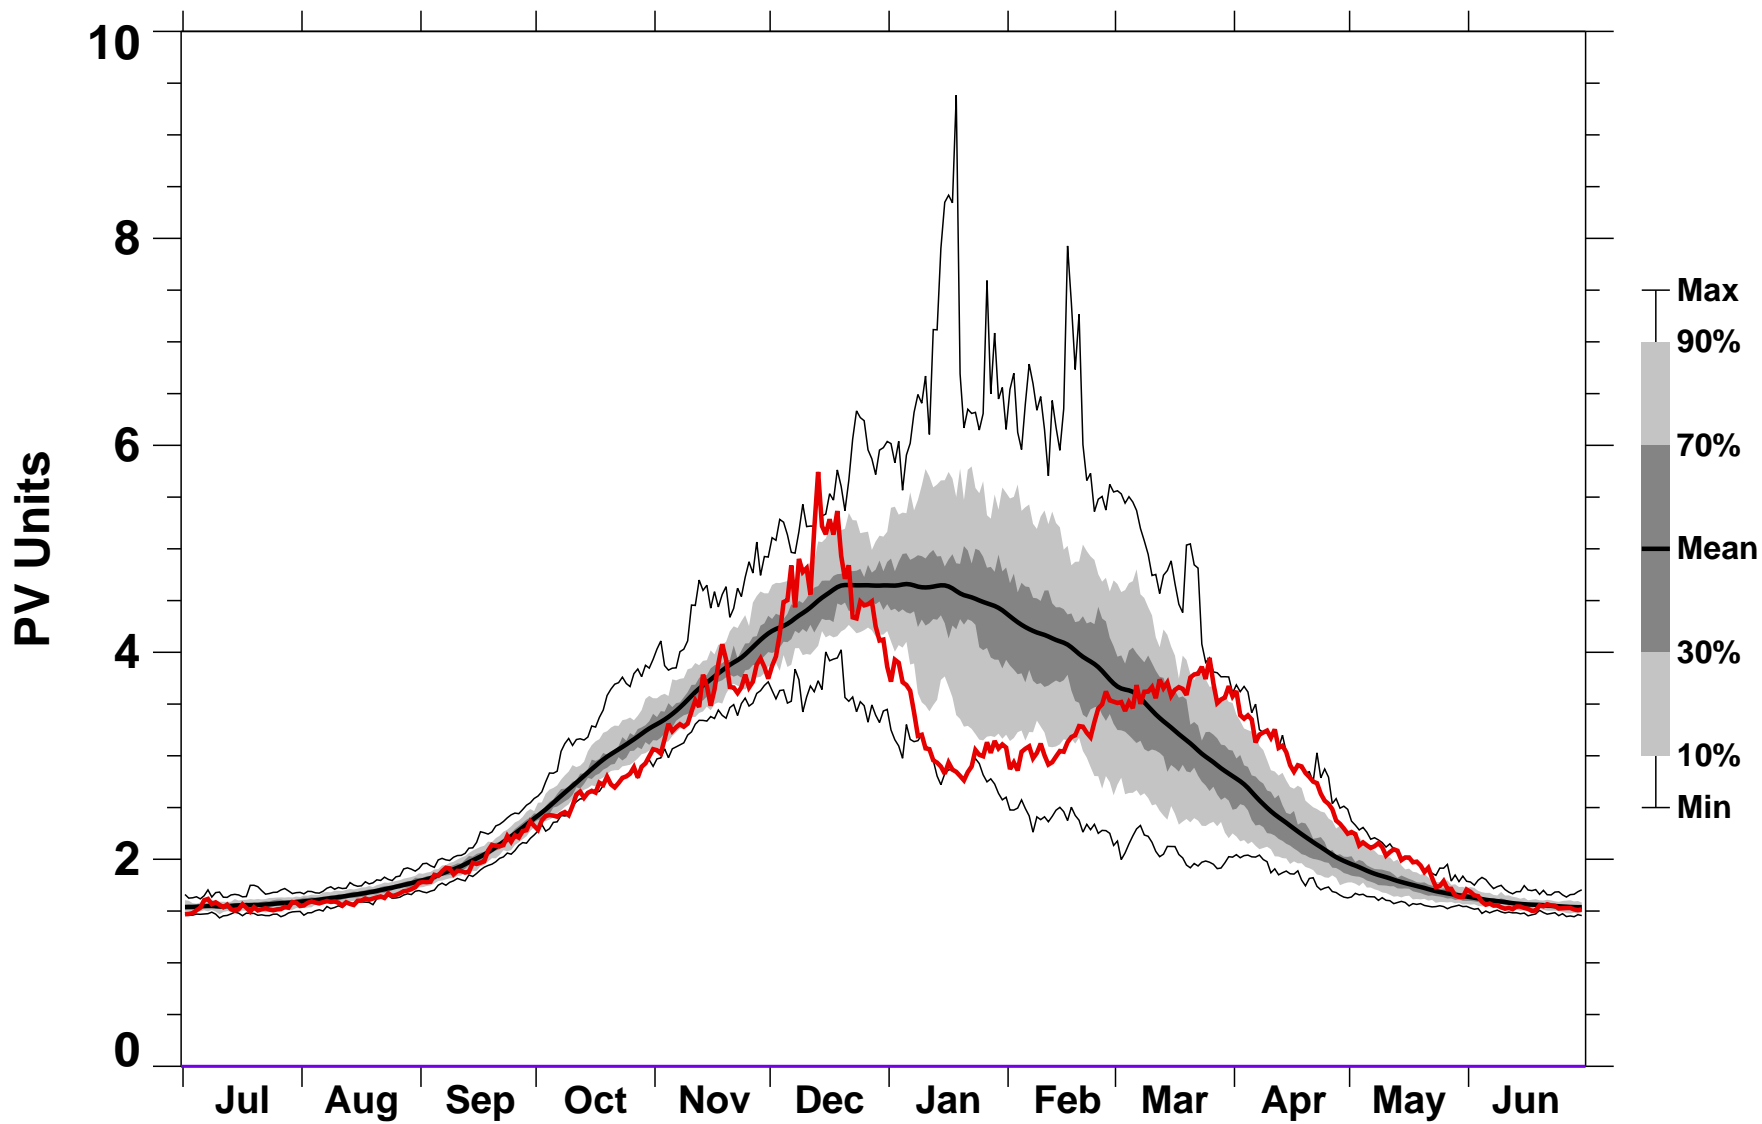

NH Maximum MPV 850 K MERRA2

1978/1979–2022/2023

2003/2004