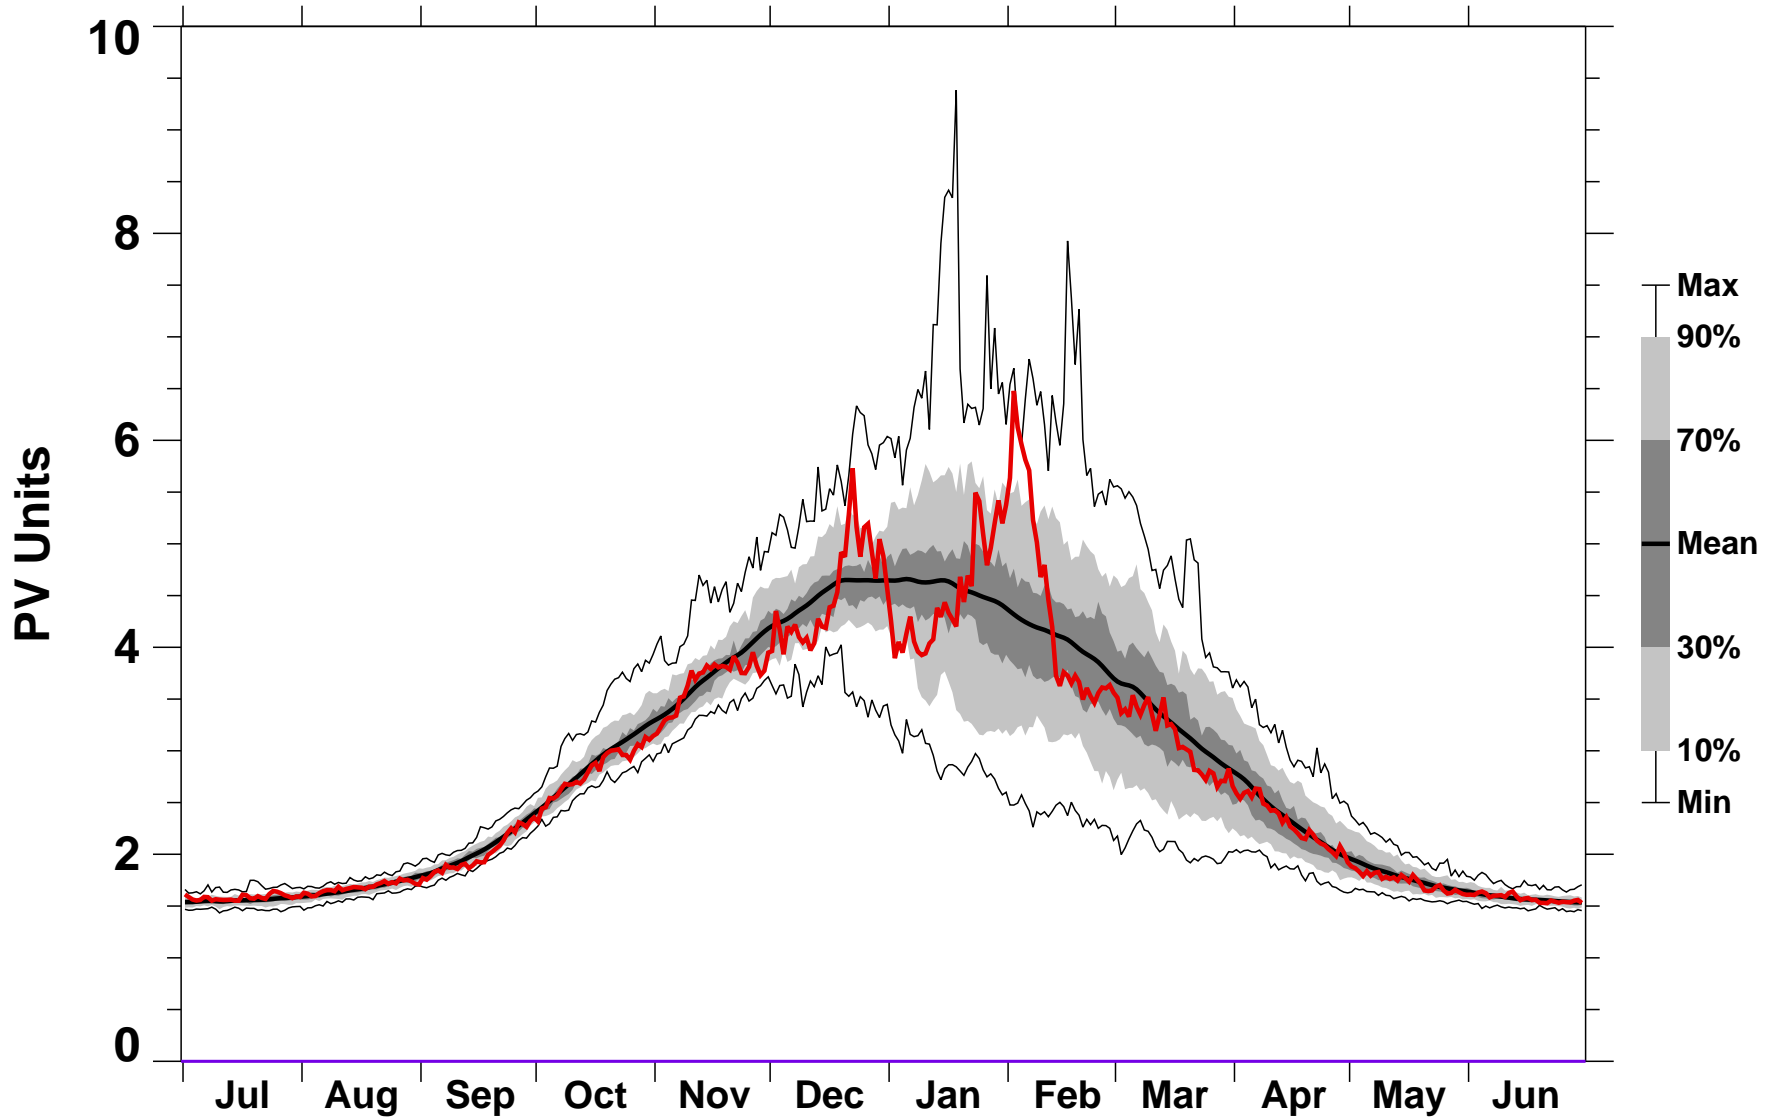

NH Maximum MPV 850 K MERRA2

1978/1979–2022/2023

1999/2000