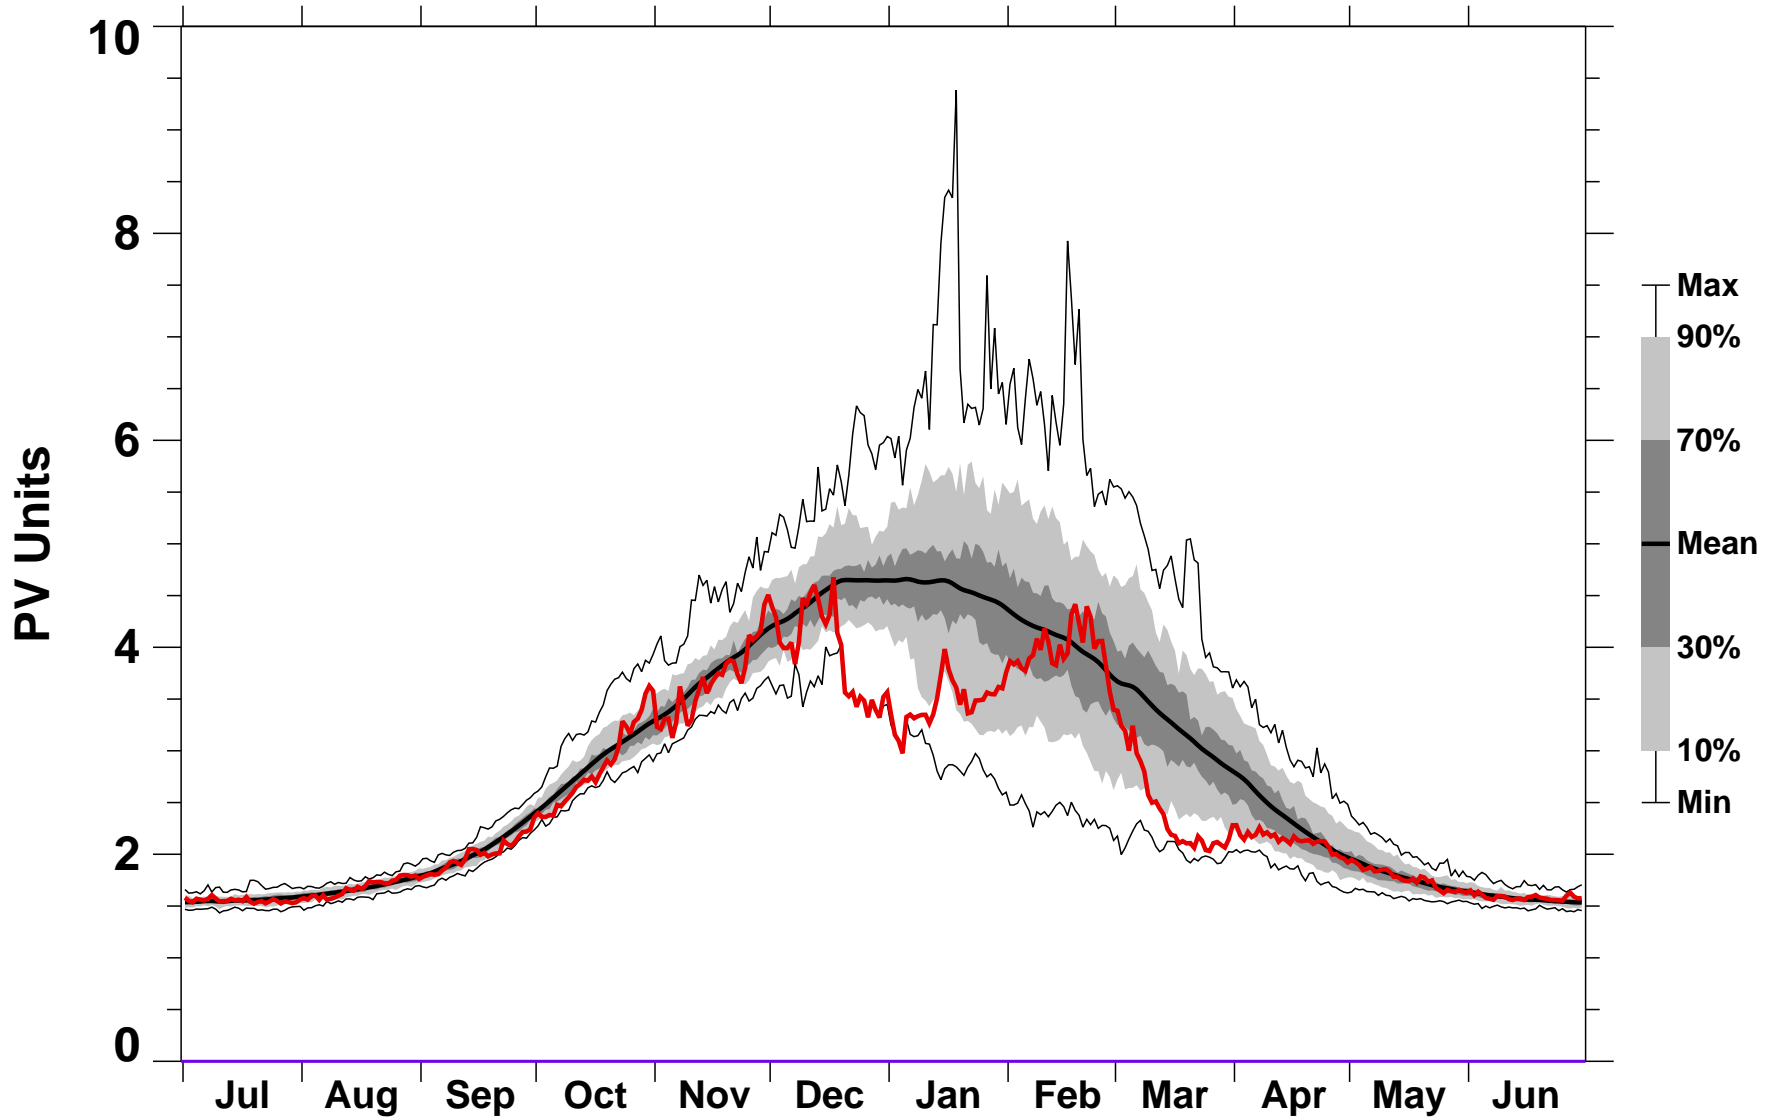

NH Maximum MPV 850 K MERRA2

1978/1979–2022/2023

1998/1999