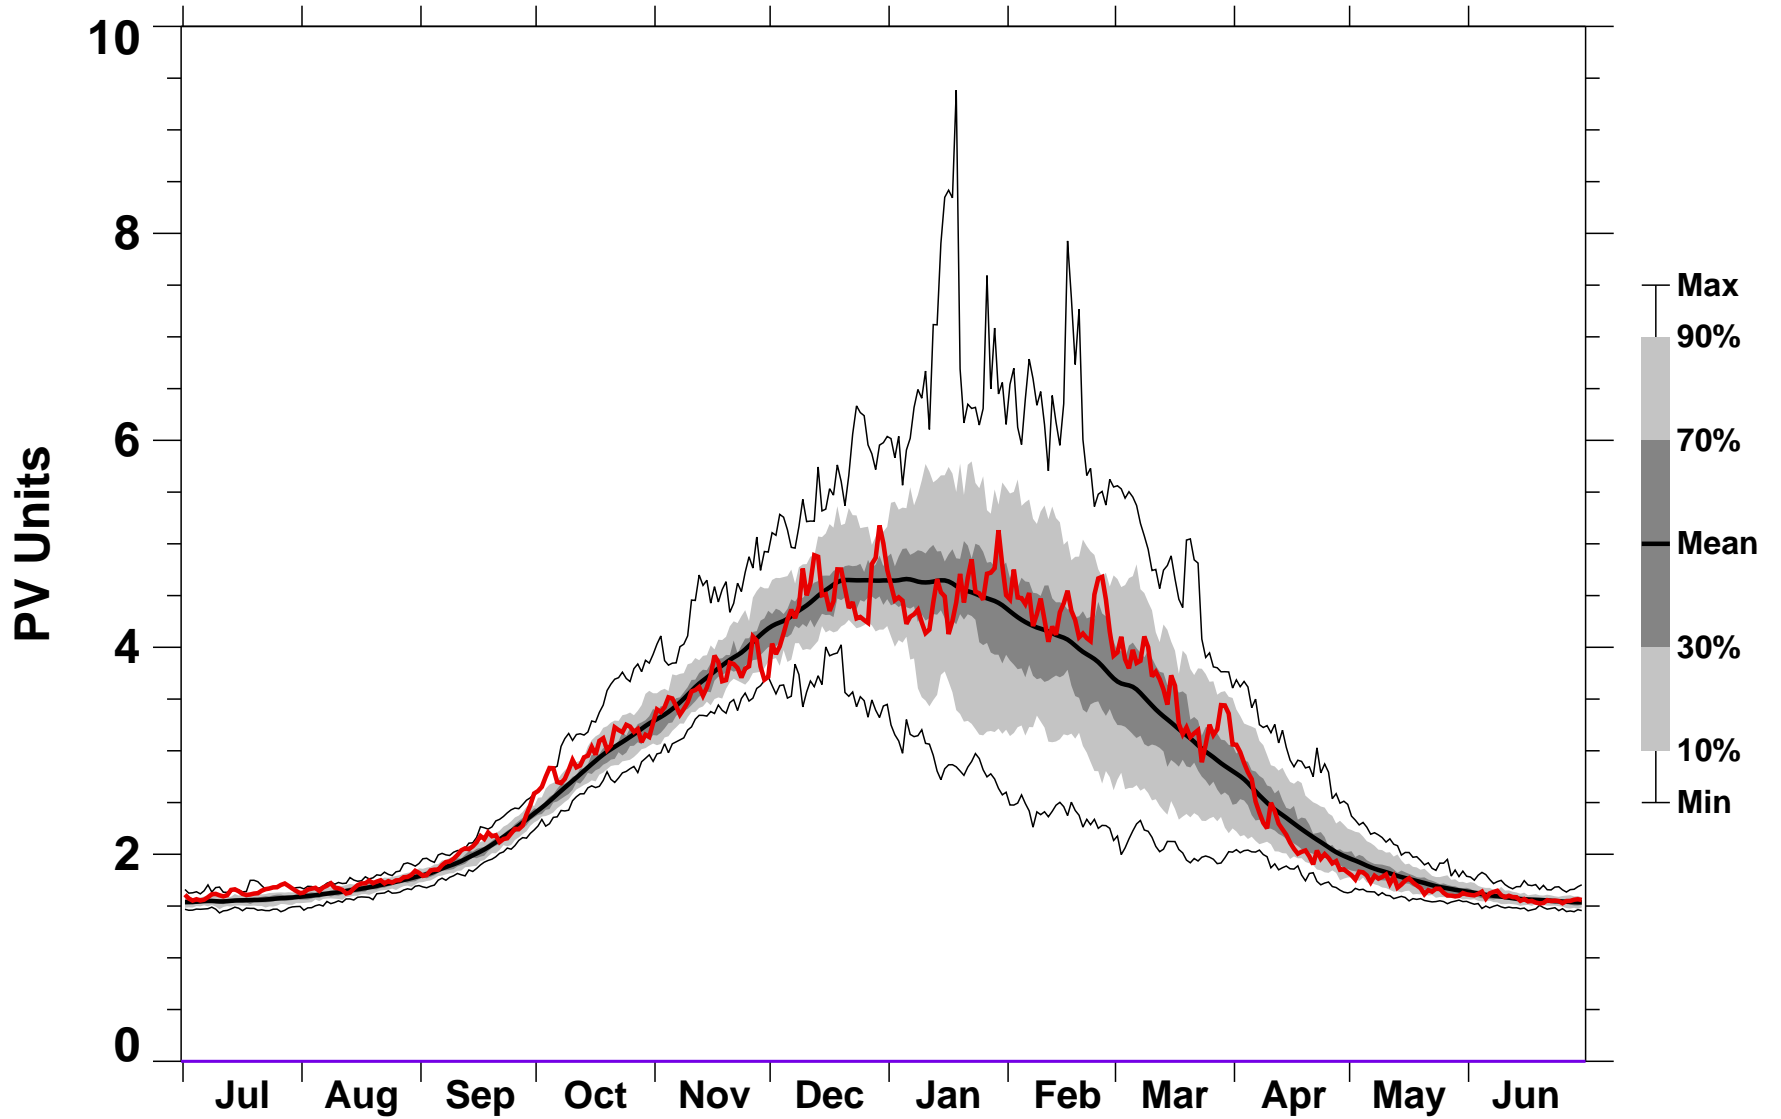

NH Maximum MPV 850 K MERRA2

1978/1979–2022/2023

1997/1998