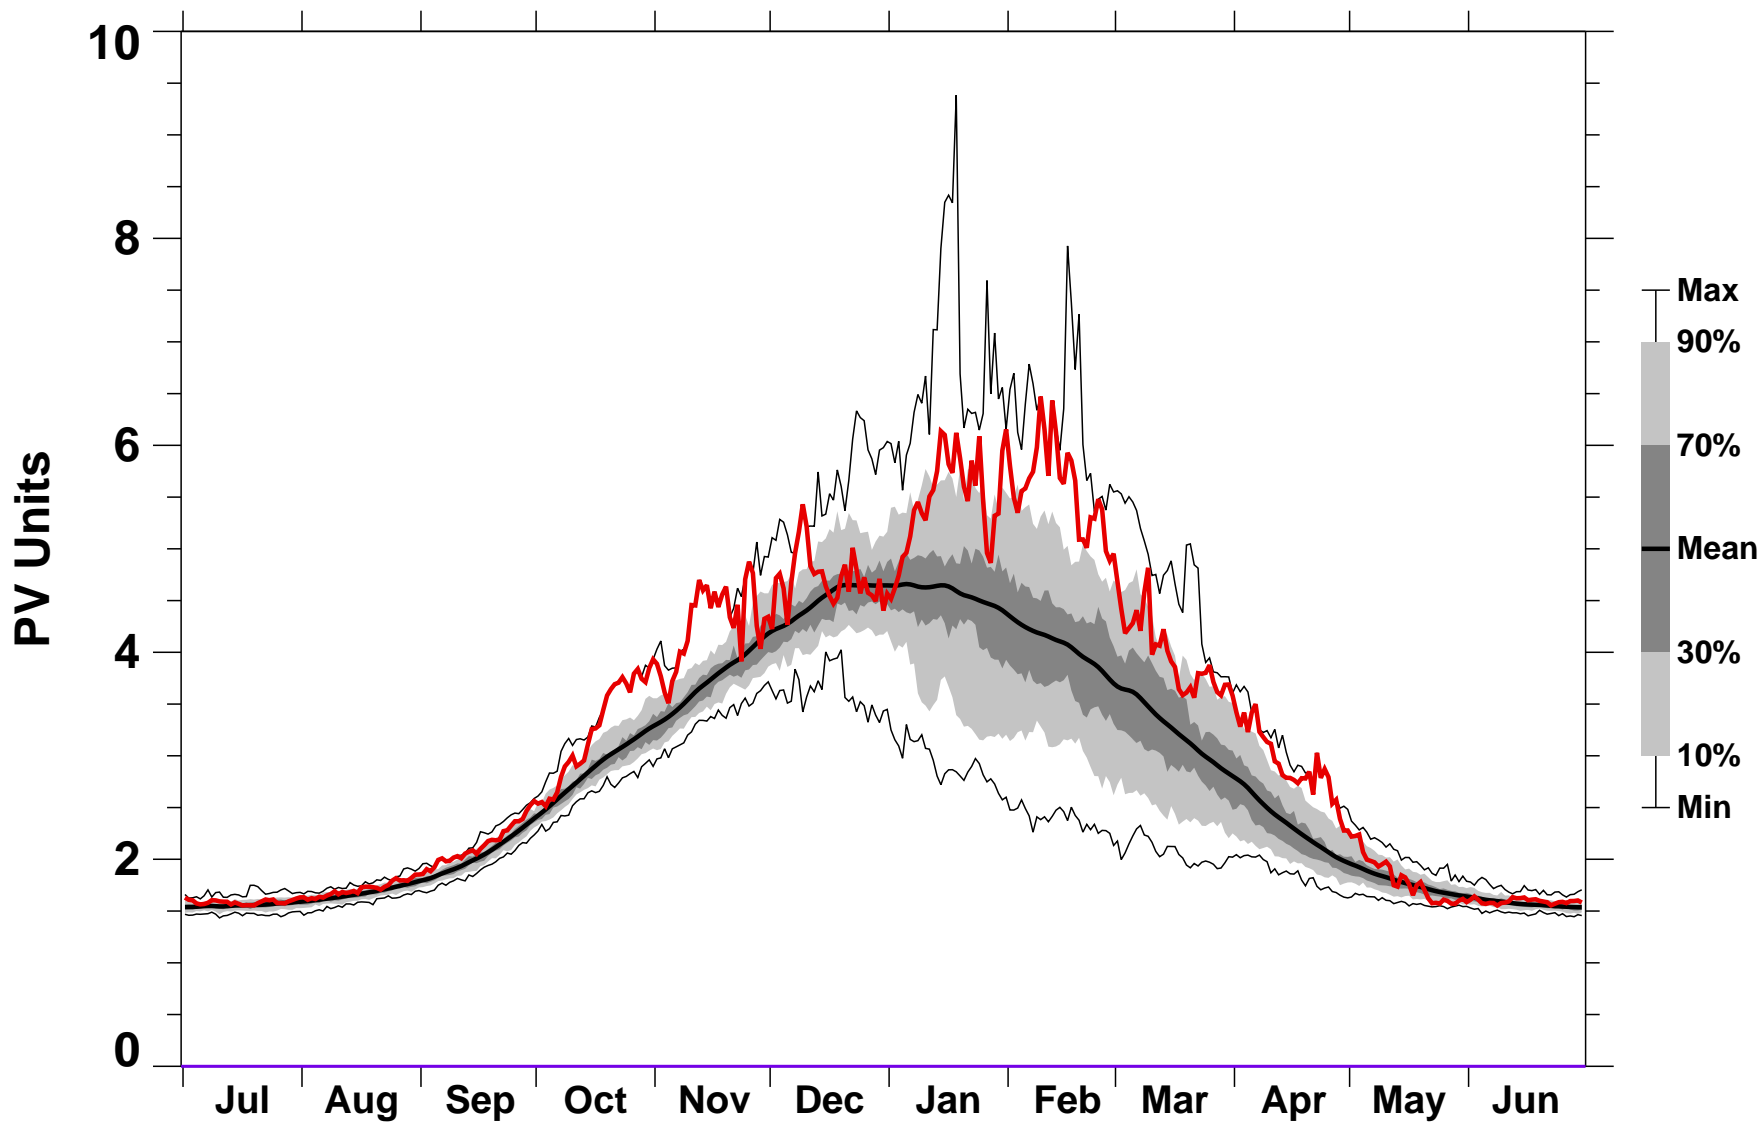

NH Maximum MPV 850 K MERRA2

1978/1979–2022/2023

1996/1997