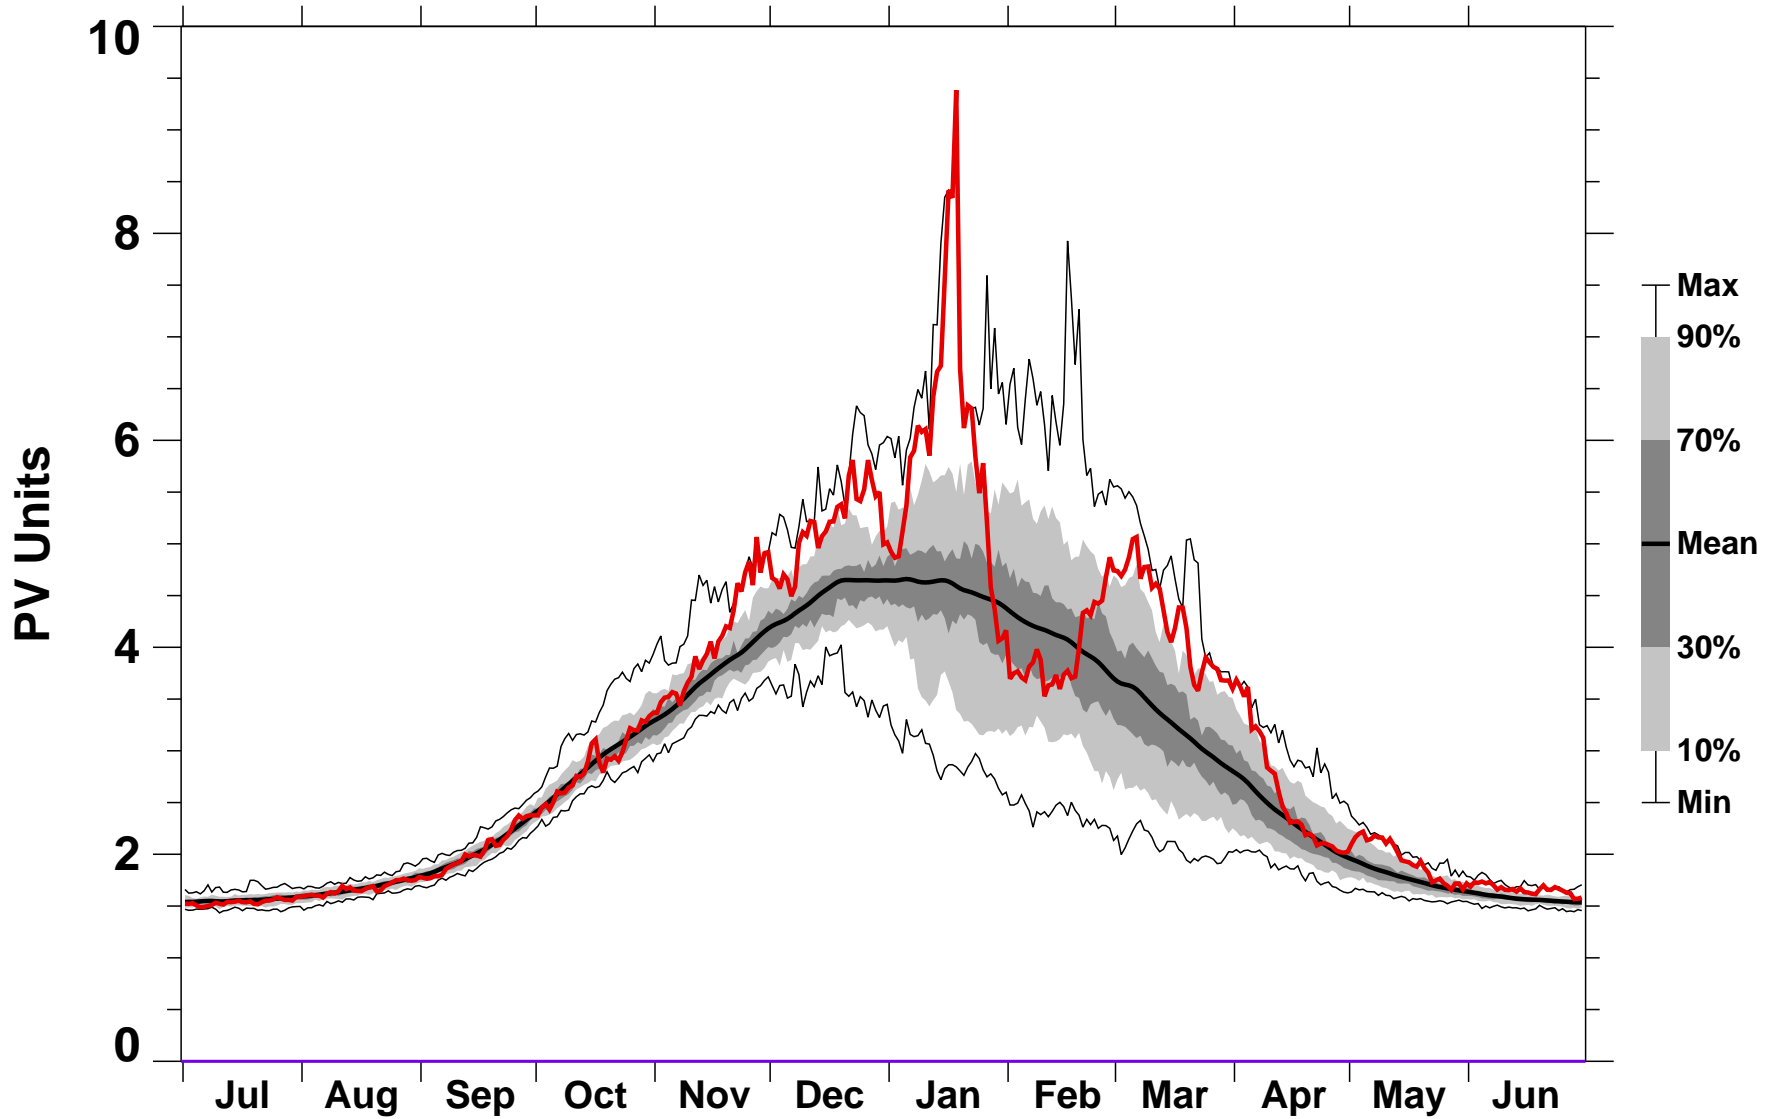

NH Maximum MPV 850 K MERRA2

1978/1979–2022/2023

1994/1995