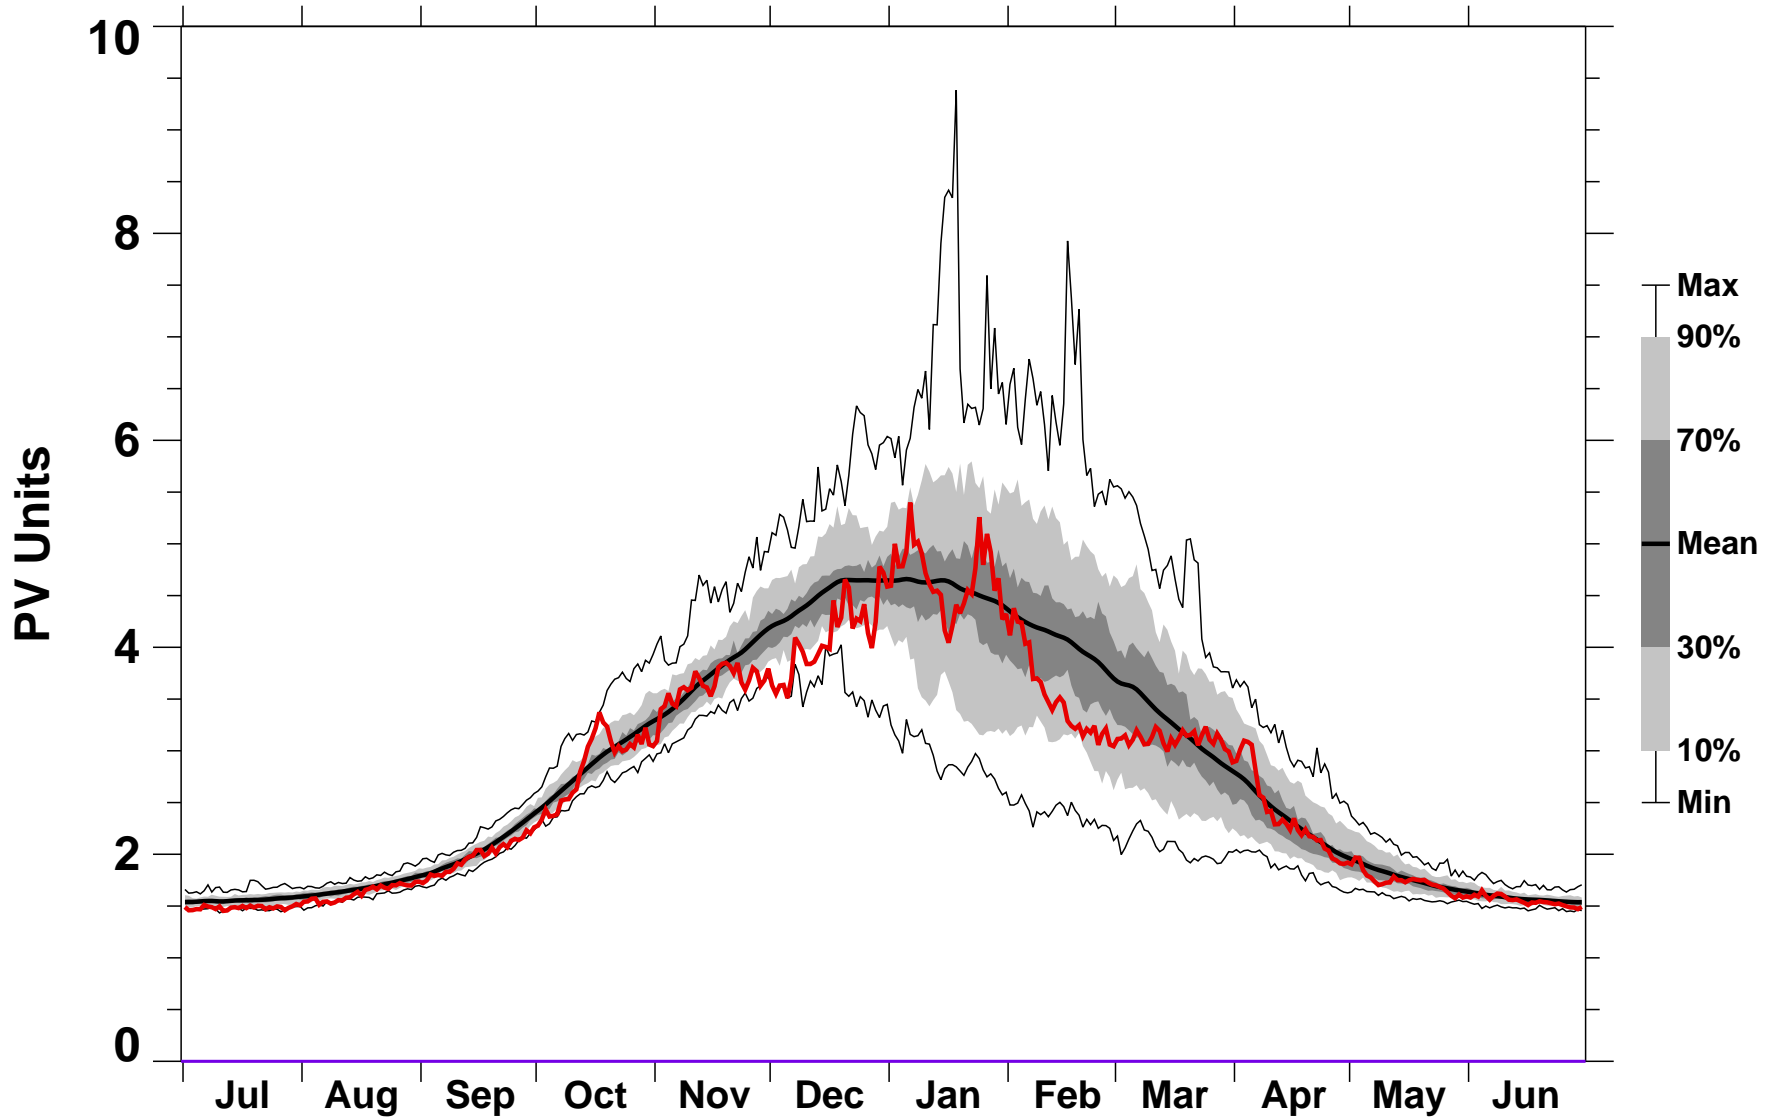

# NH Maximum MPV 850 K MERRA2

1978/1979–2022/2023

1990/1991