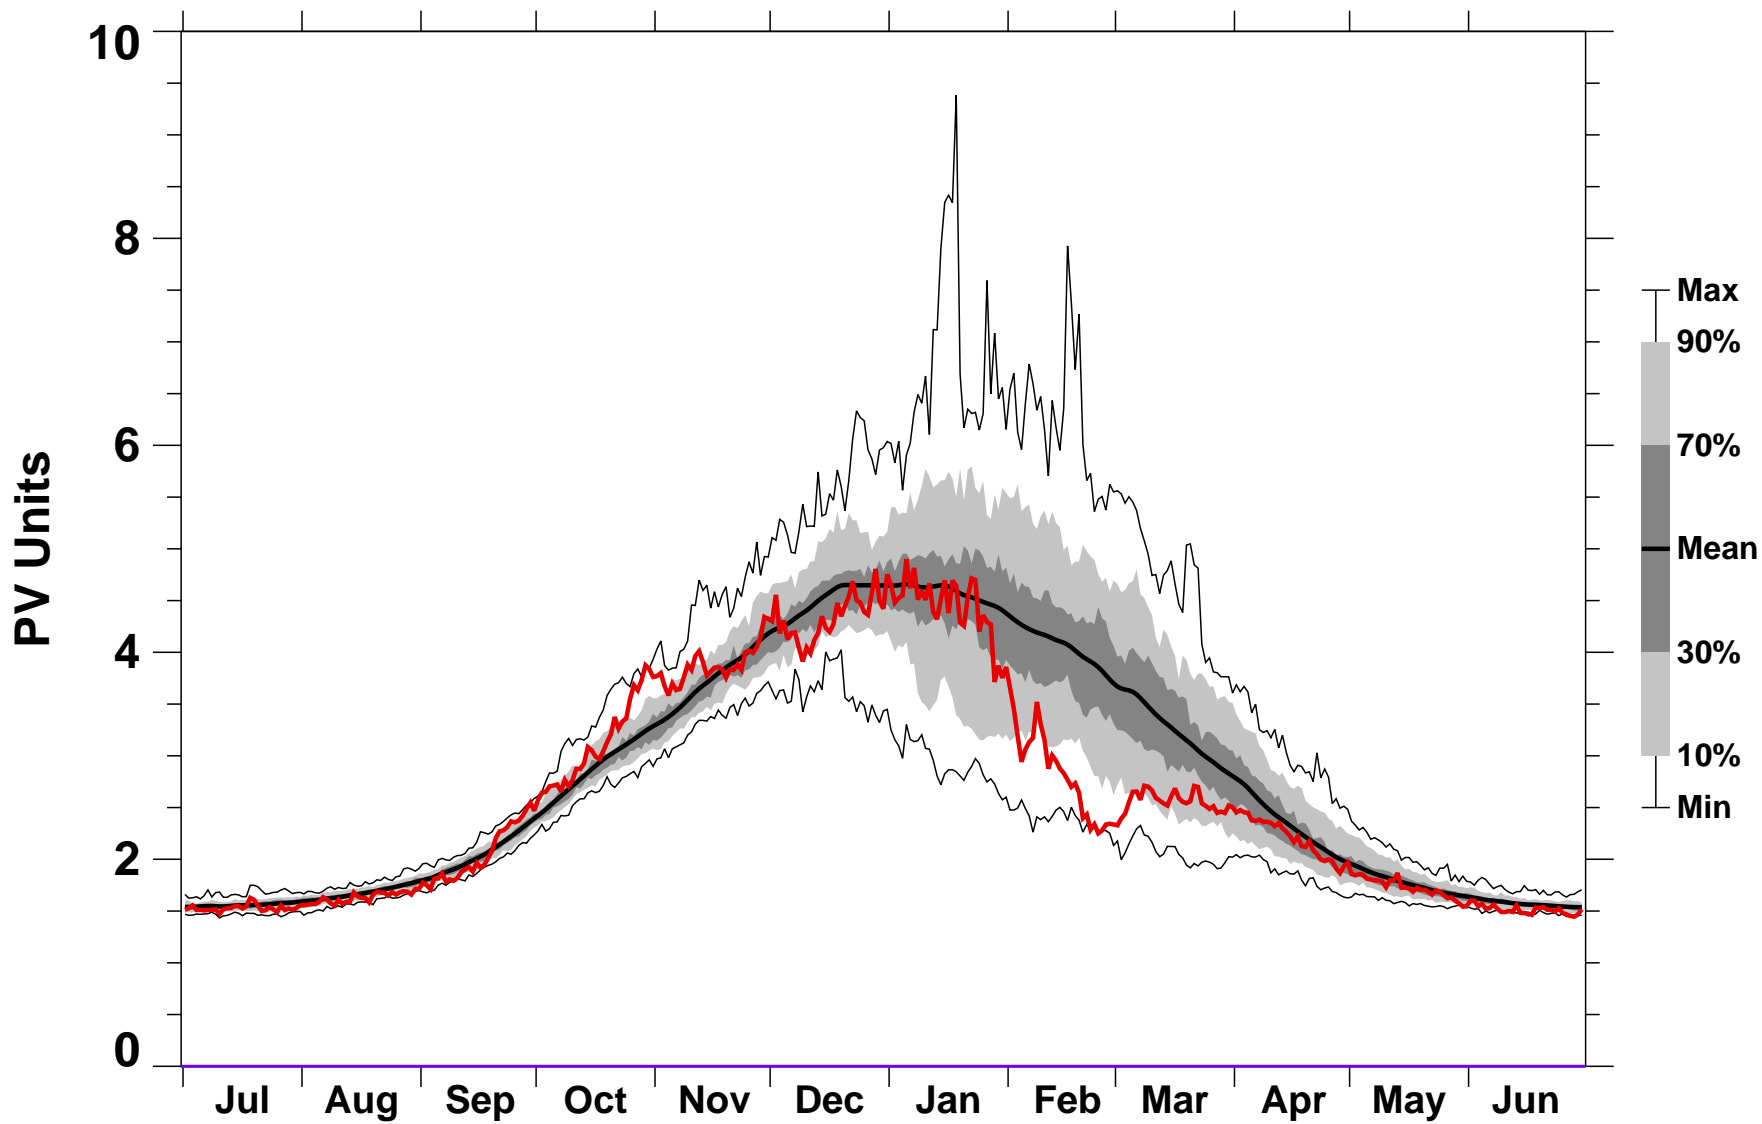

# NH Maximum MPV 850 K MERRA2

1978/1979–2022/2023

1986/1987