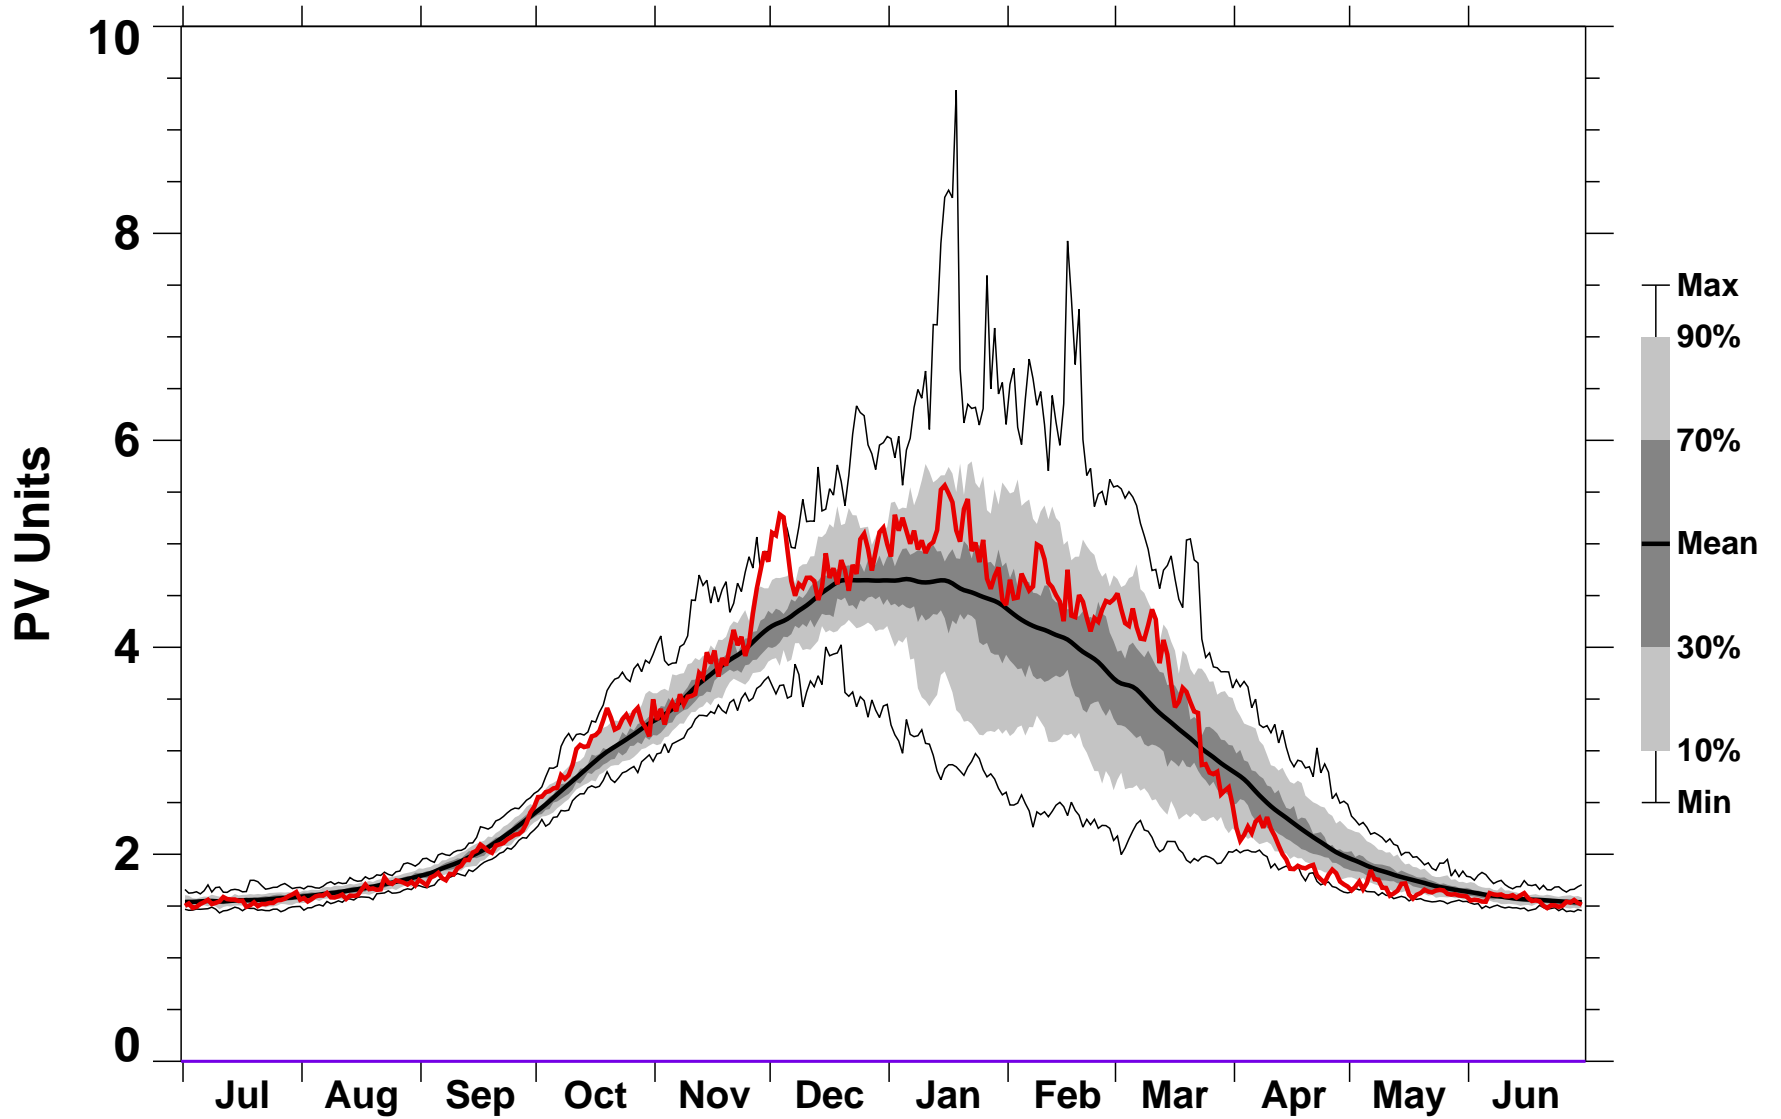

# NH Maximum MPV 850 K MERRA2

1978/1979–2022/2023

1985/1986