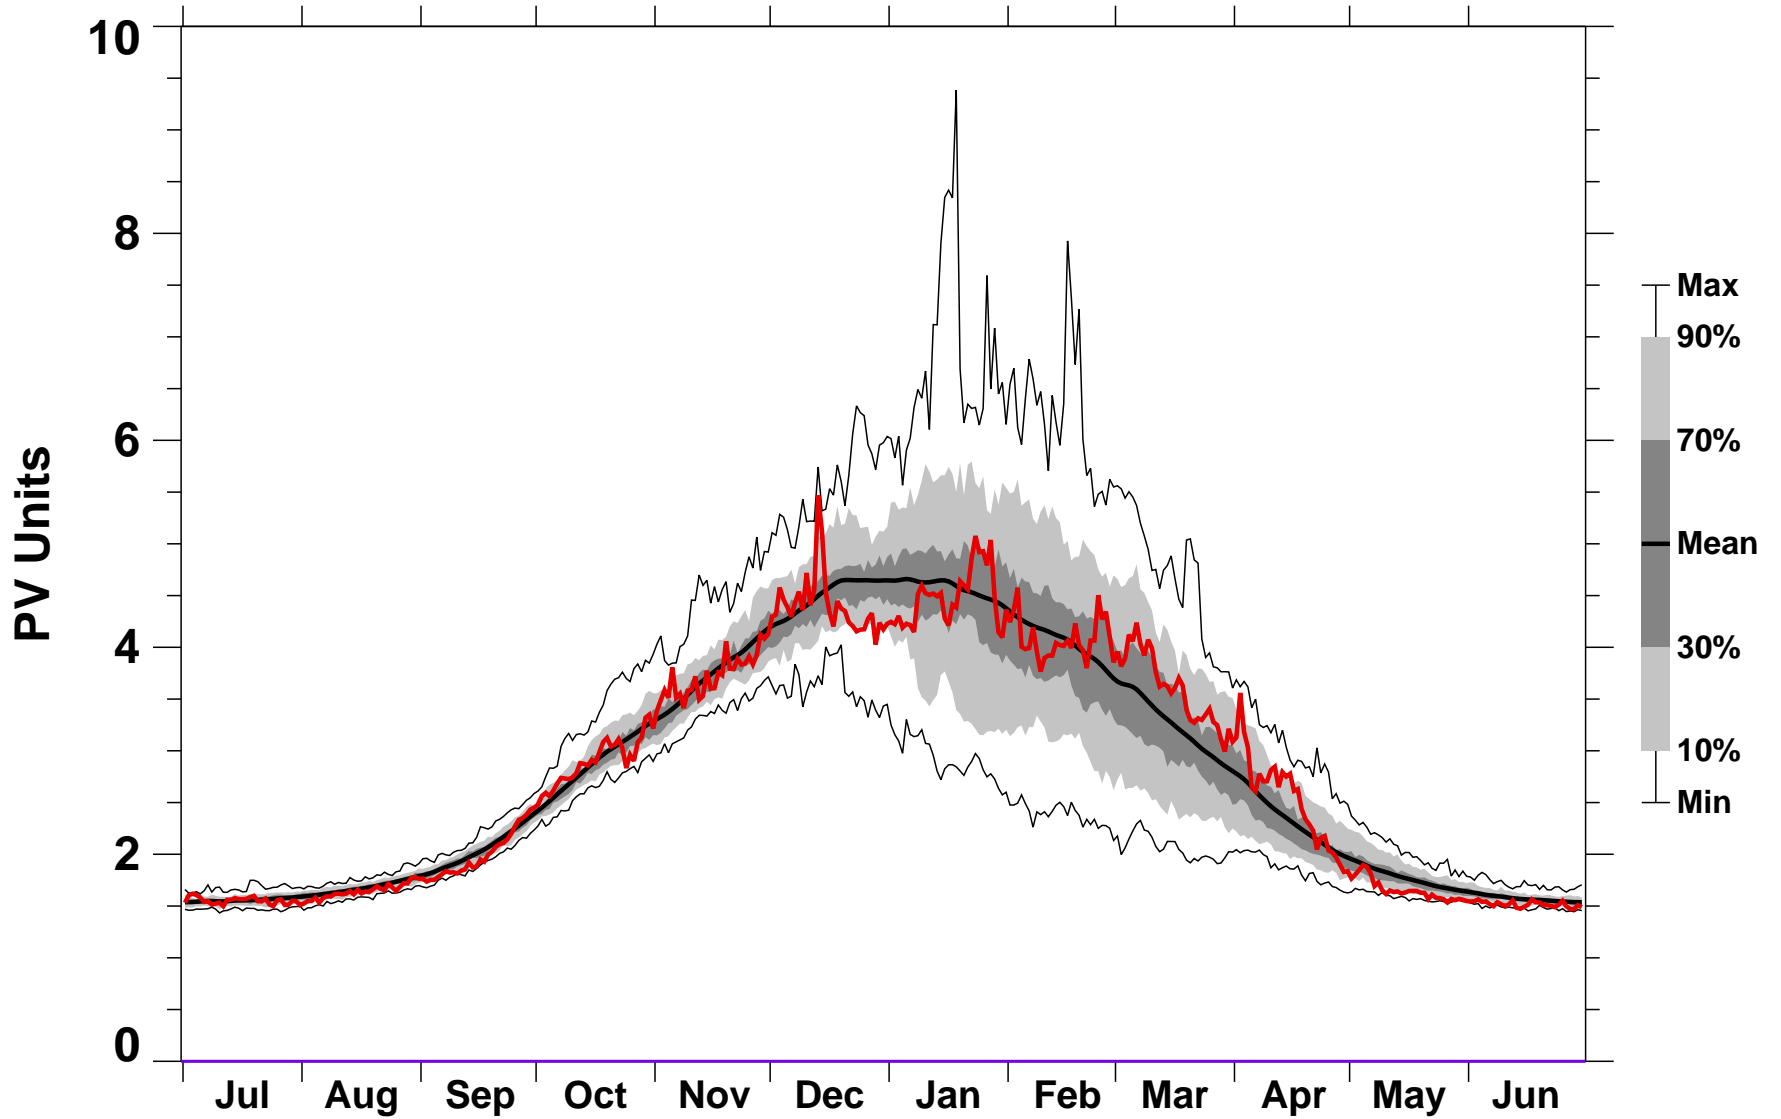

# NH Maximum MPV 850 K MERRA2

1978/1979–2022/2023

1981/1982