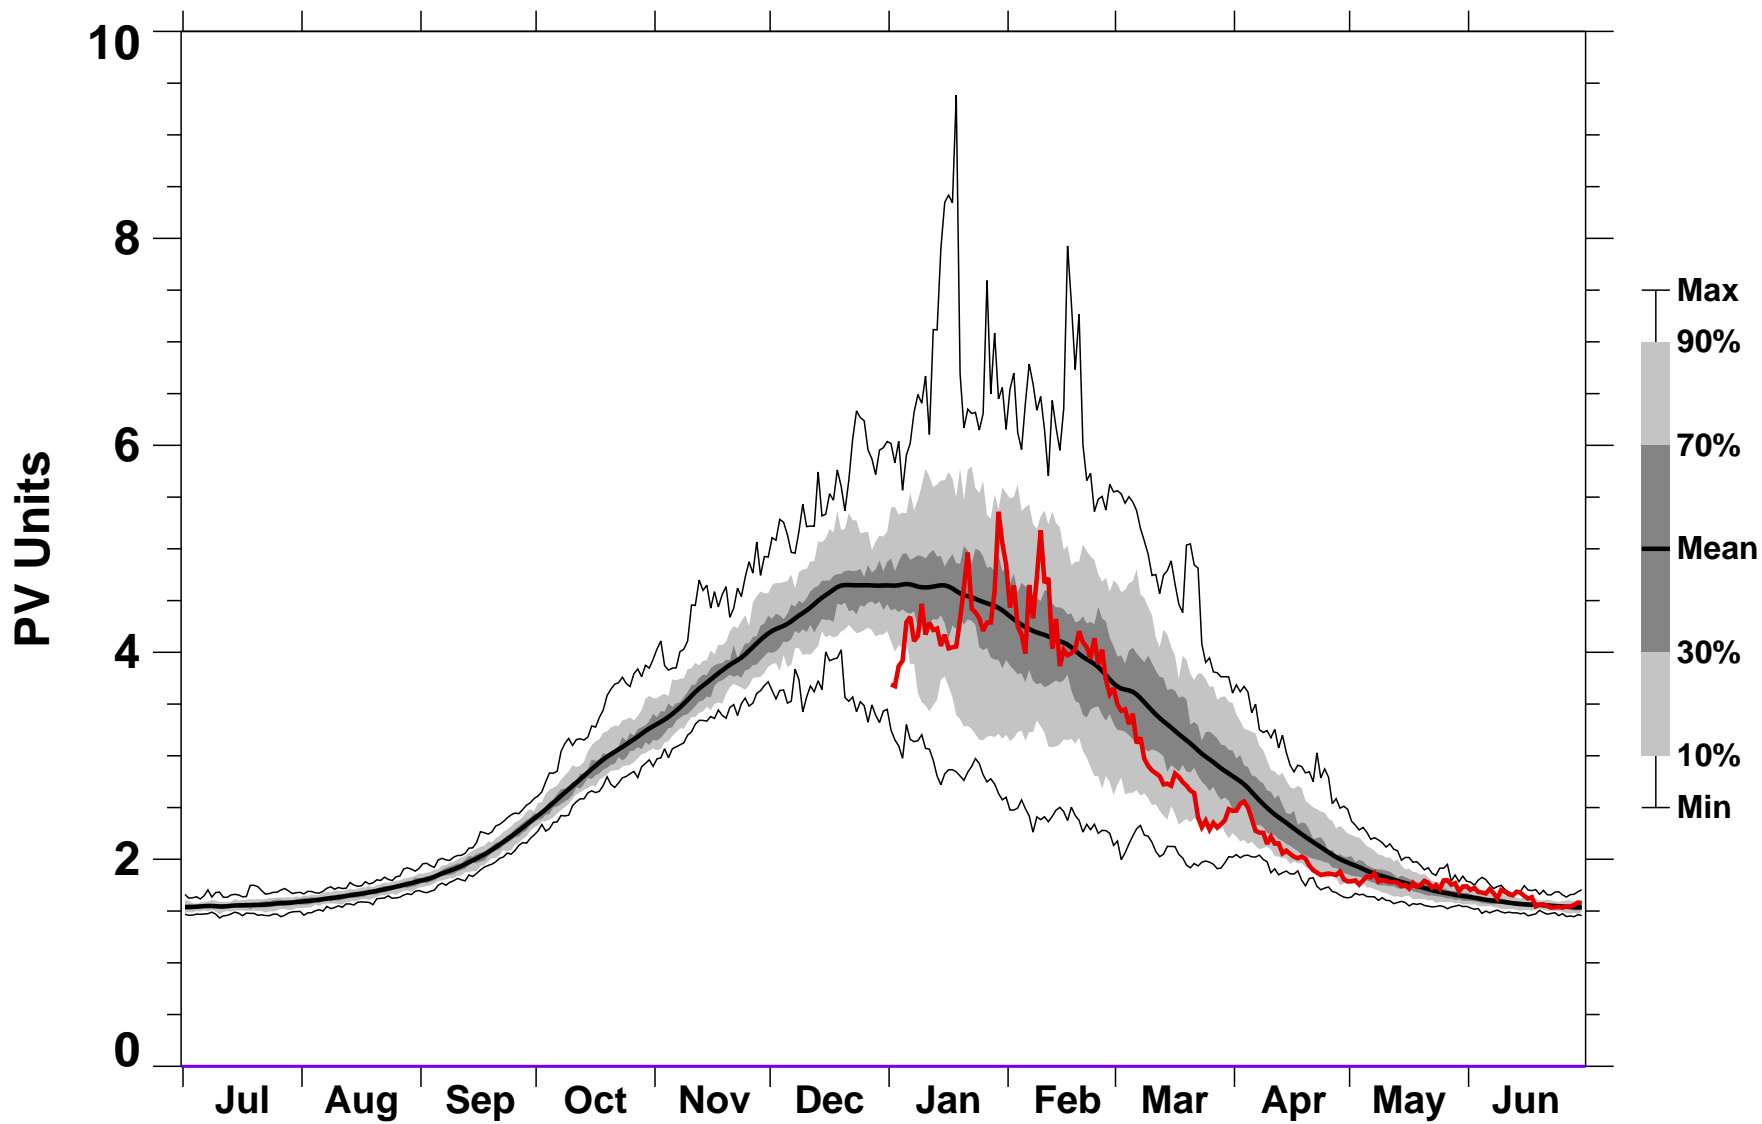

NH Maximum MPV 850 K MERRA2

1978/1979–2022/2023

1978/1979