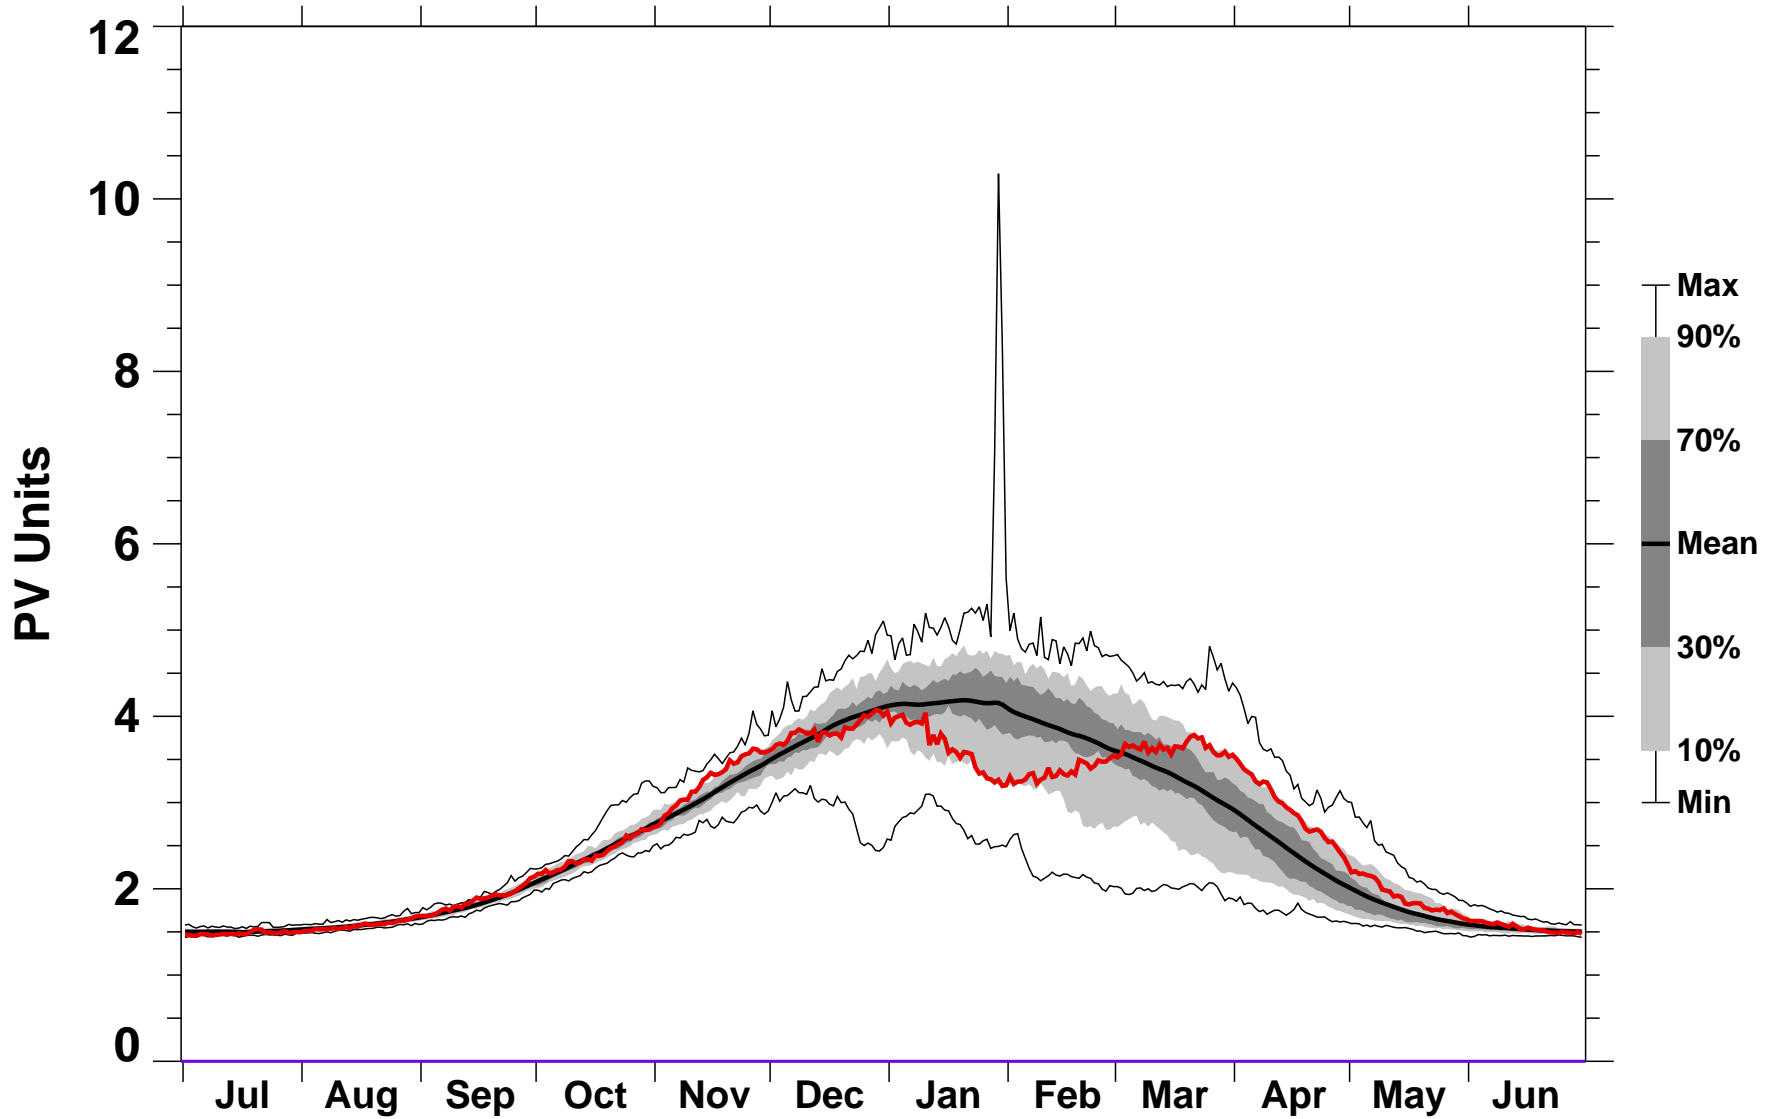

# NH Maximum MPV 600 K MERRA2

1978/1979–2022/2023

2020/2021