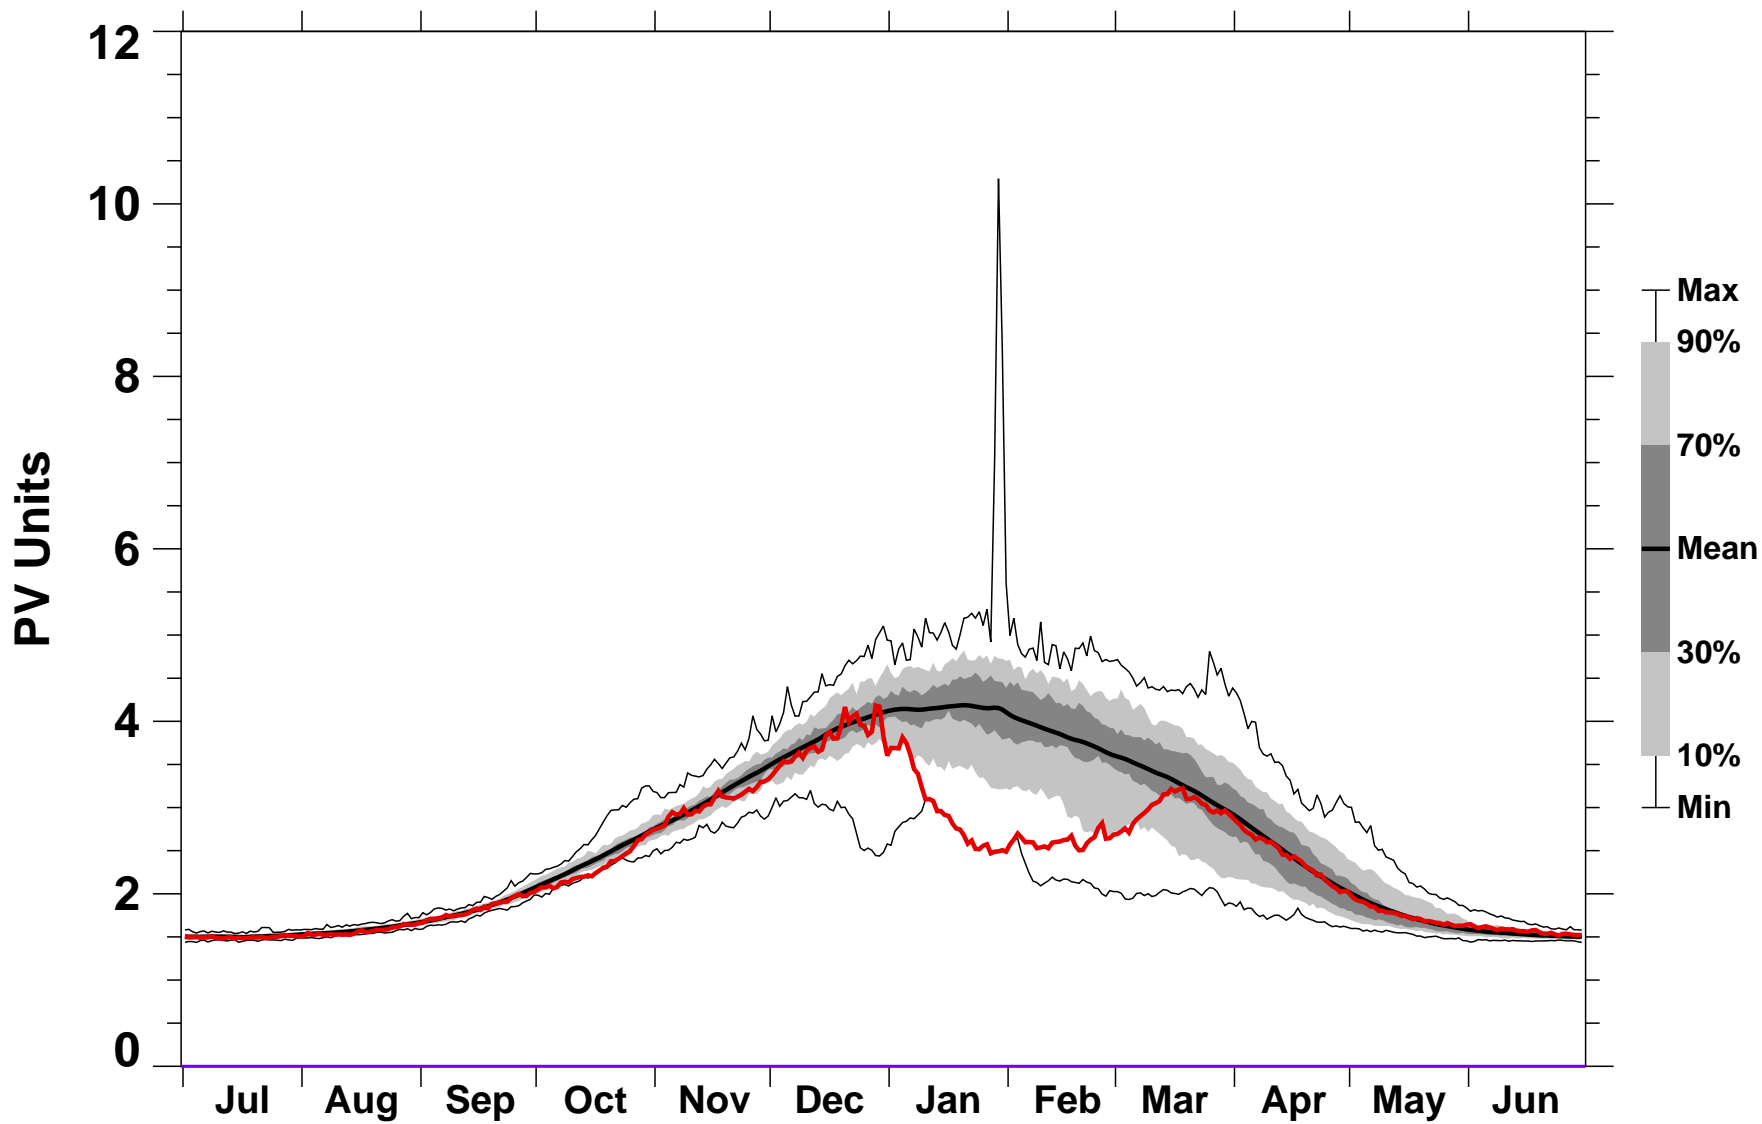

NH Maximum MPV 600 K MERRA2

1978/1979-2022/2023

2018/2019