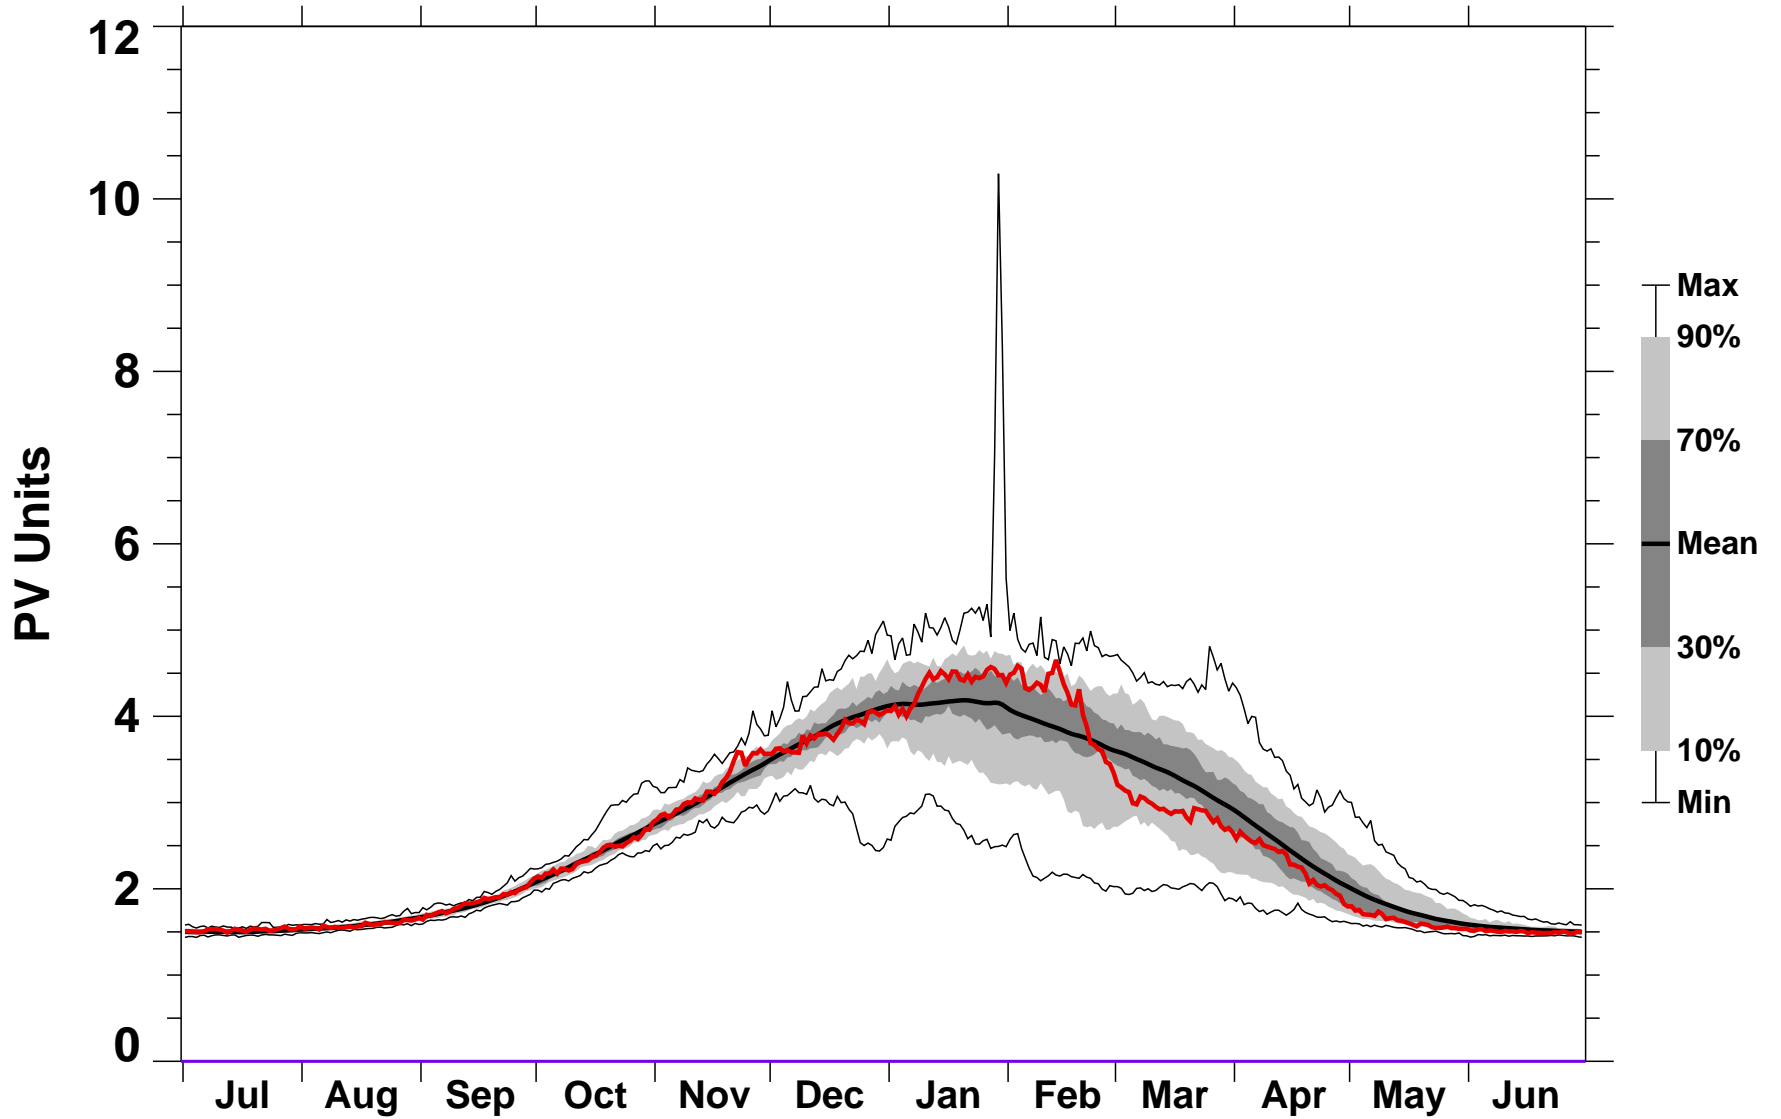

# NH Maximum MPV 600 K MERRA2

1978/1979–2022/2023

2017/2018