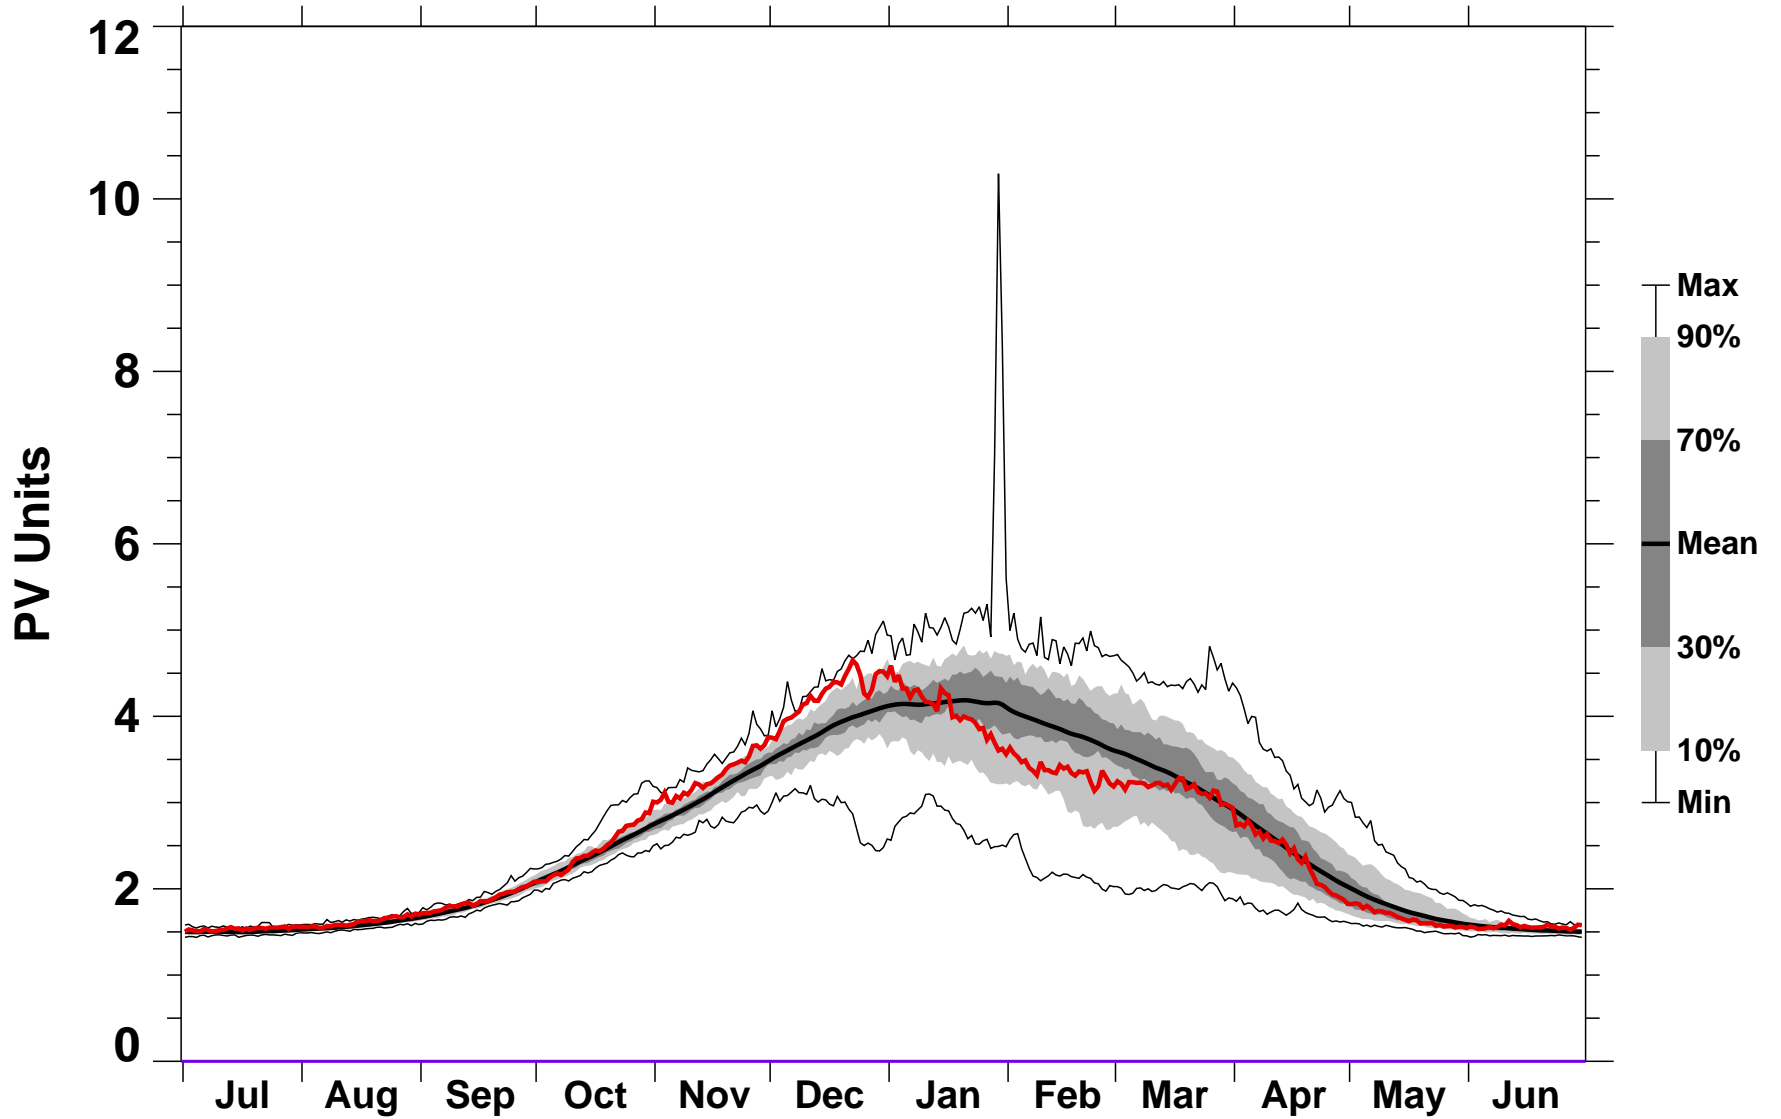

NH Maximum MPV 600 K MERRA2

1978/1979-2022/2023

2011/2012