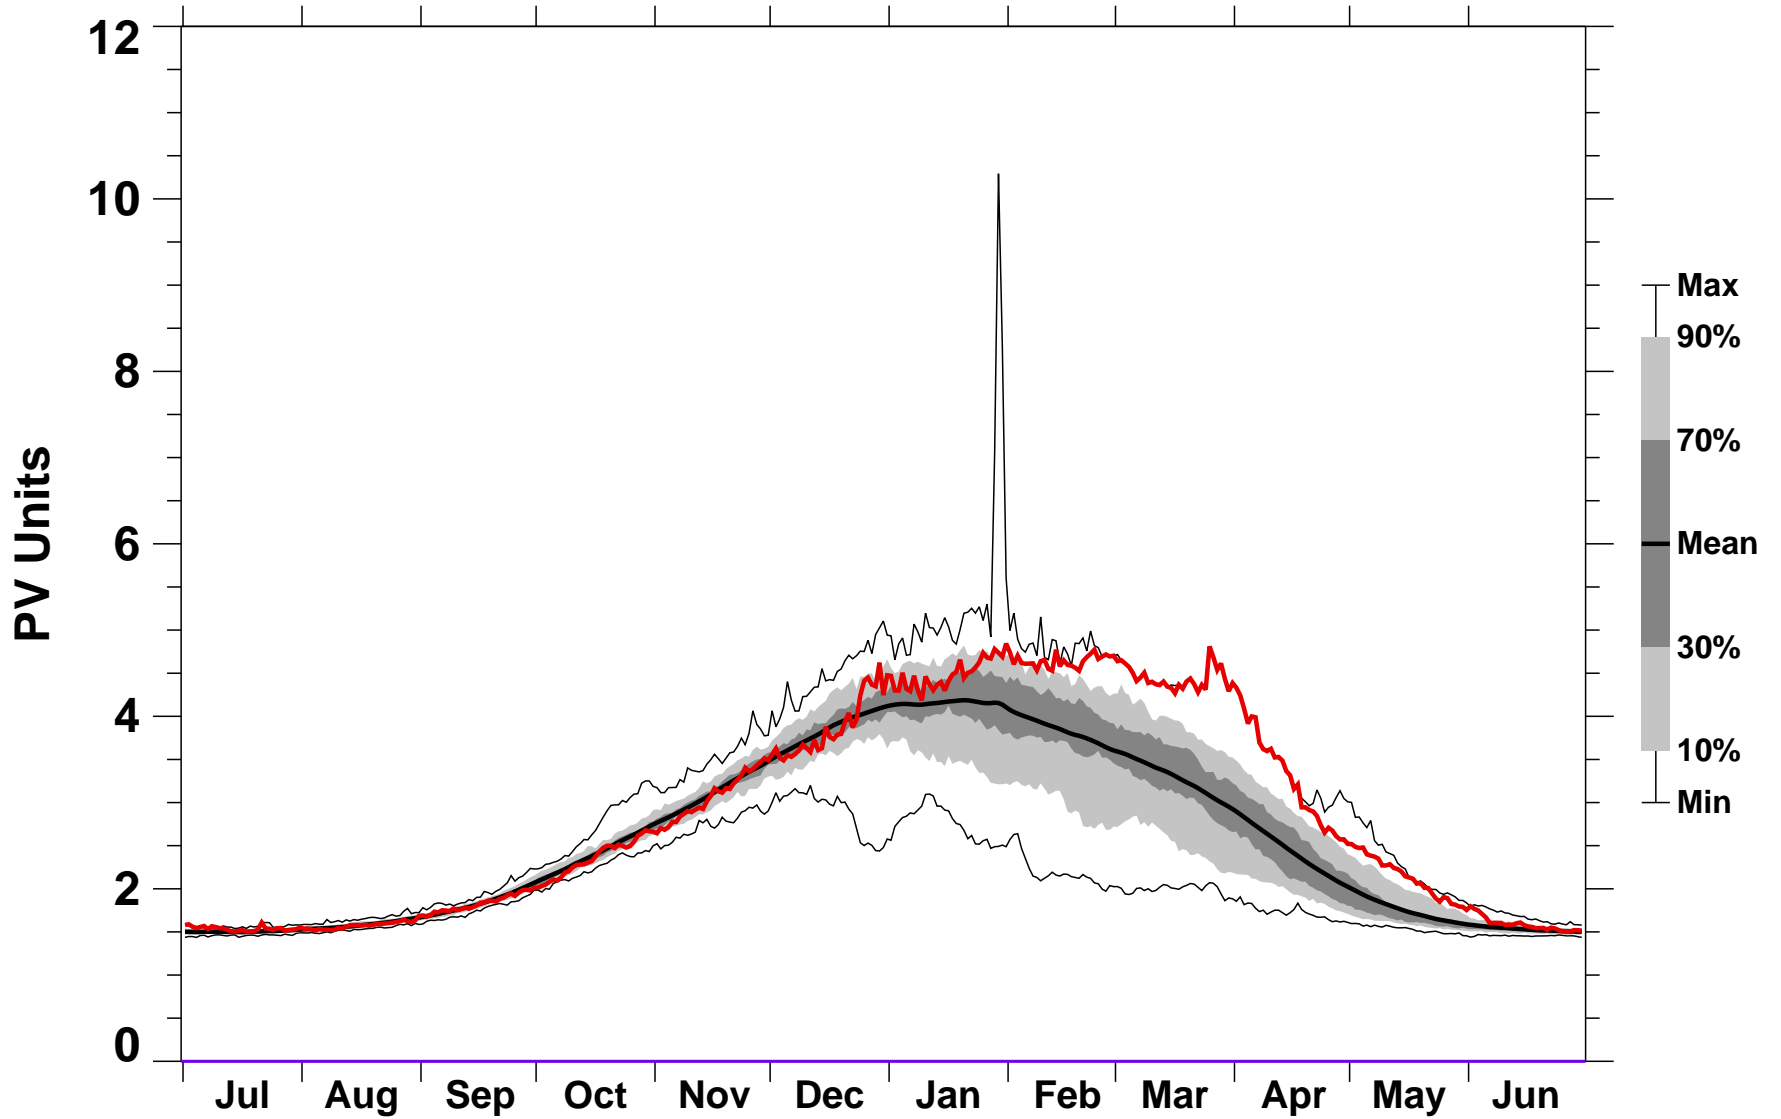

NH Maximum MPV 600 K MERRA2

1978/1979-2022/2023

2010/2011