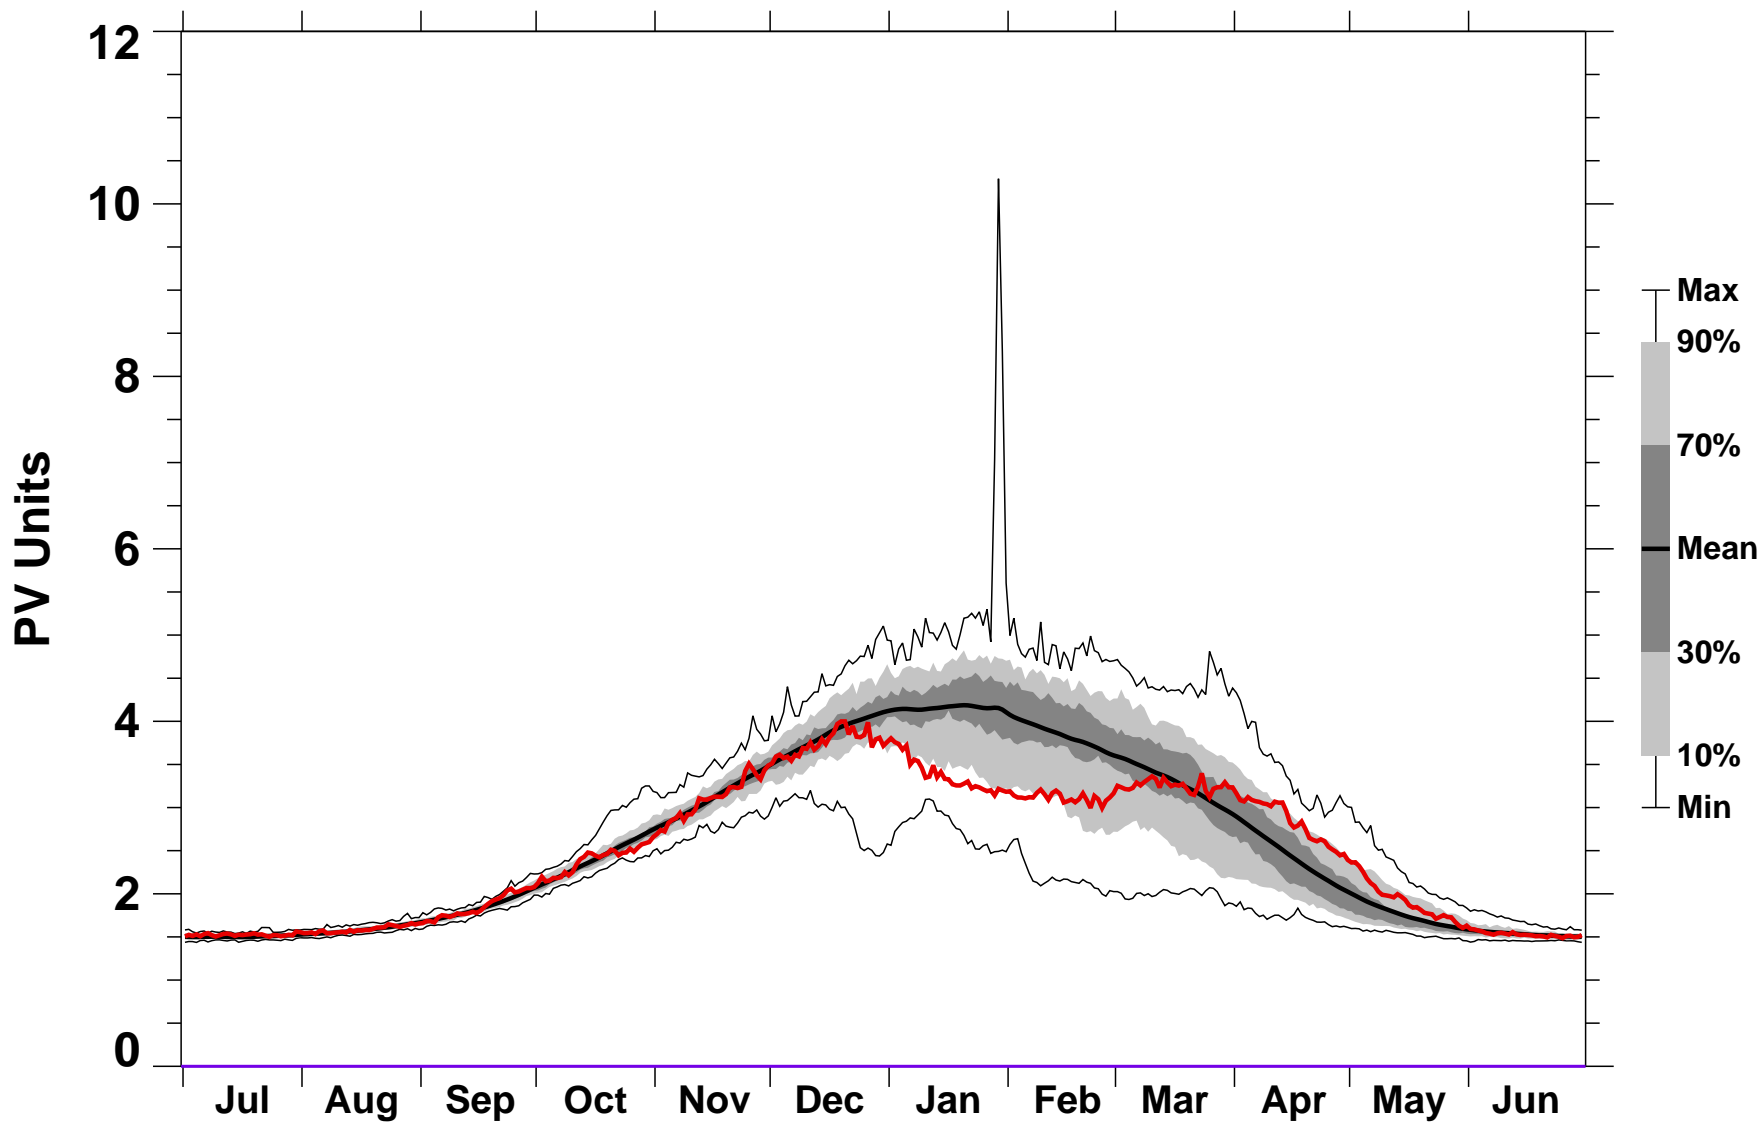

NH Maximum MPV 600 K MERRA2

1978/1979–2022/2023

2003/2004