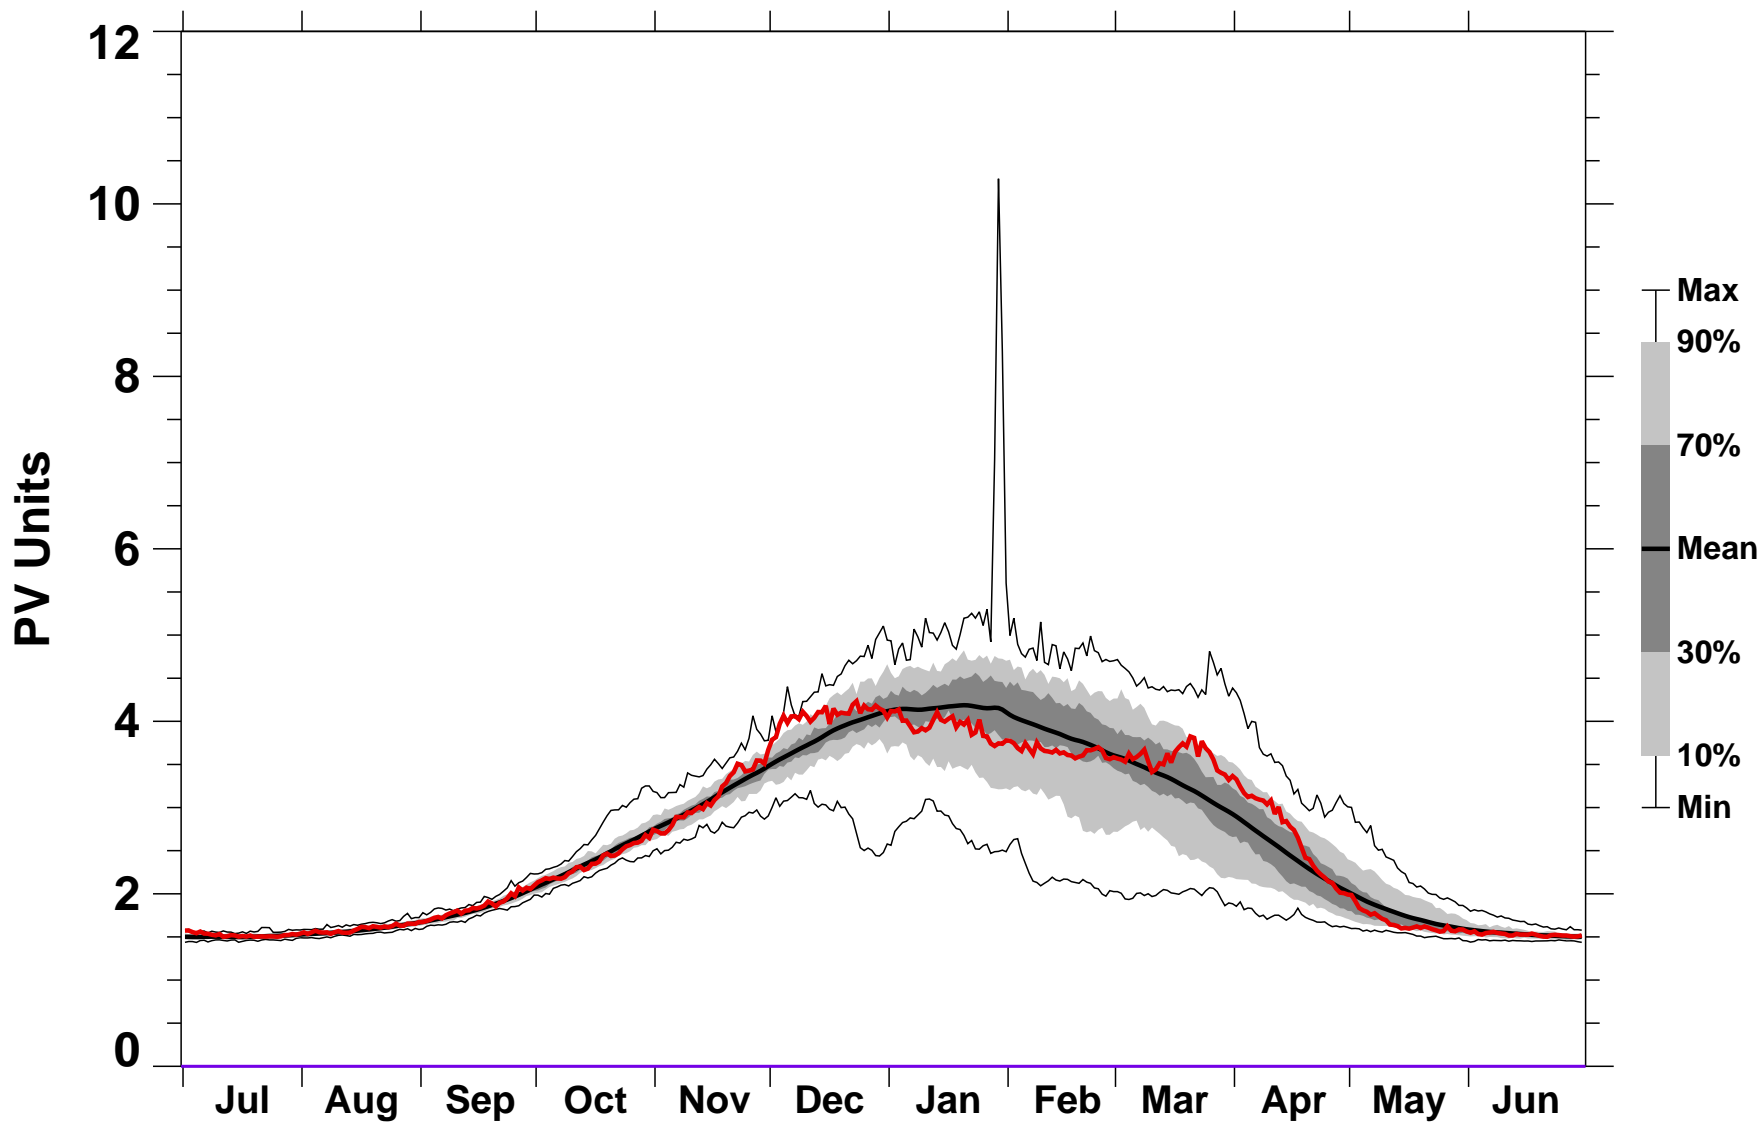

NH Maximum MPV 600 K MERRA2

1978/1979-2022/2023

2002/2003