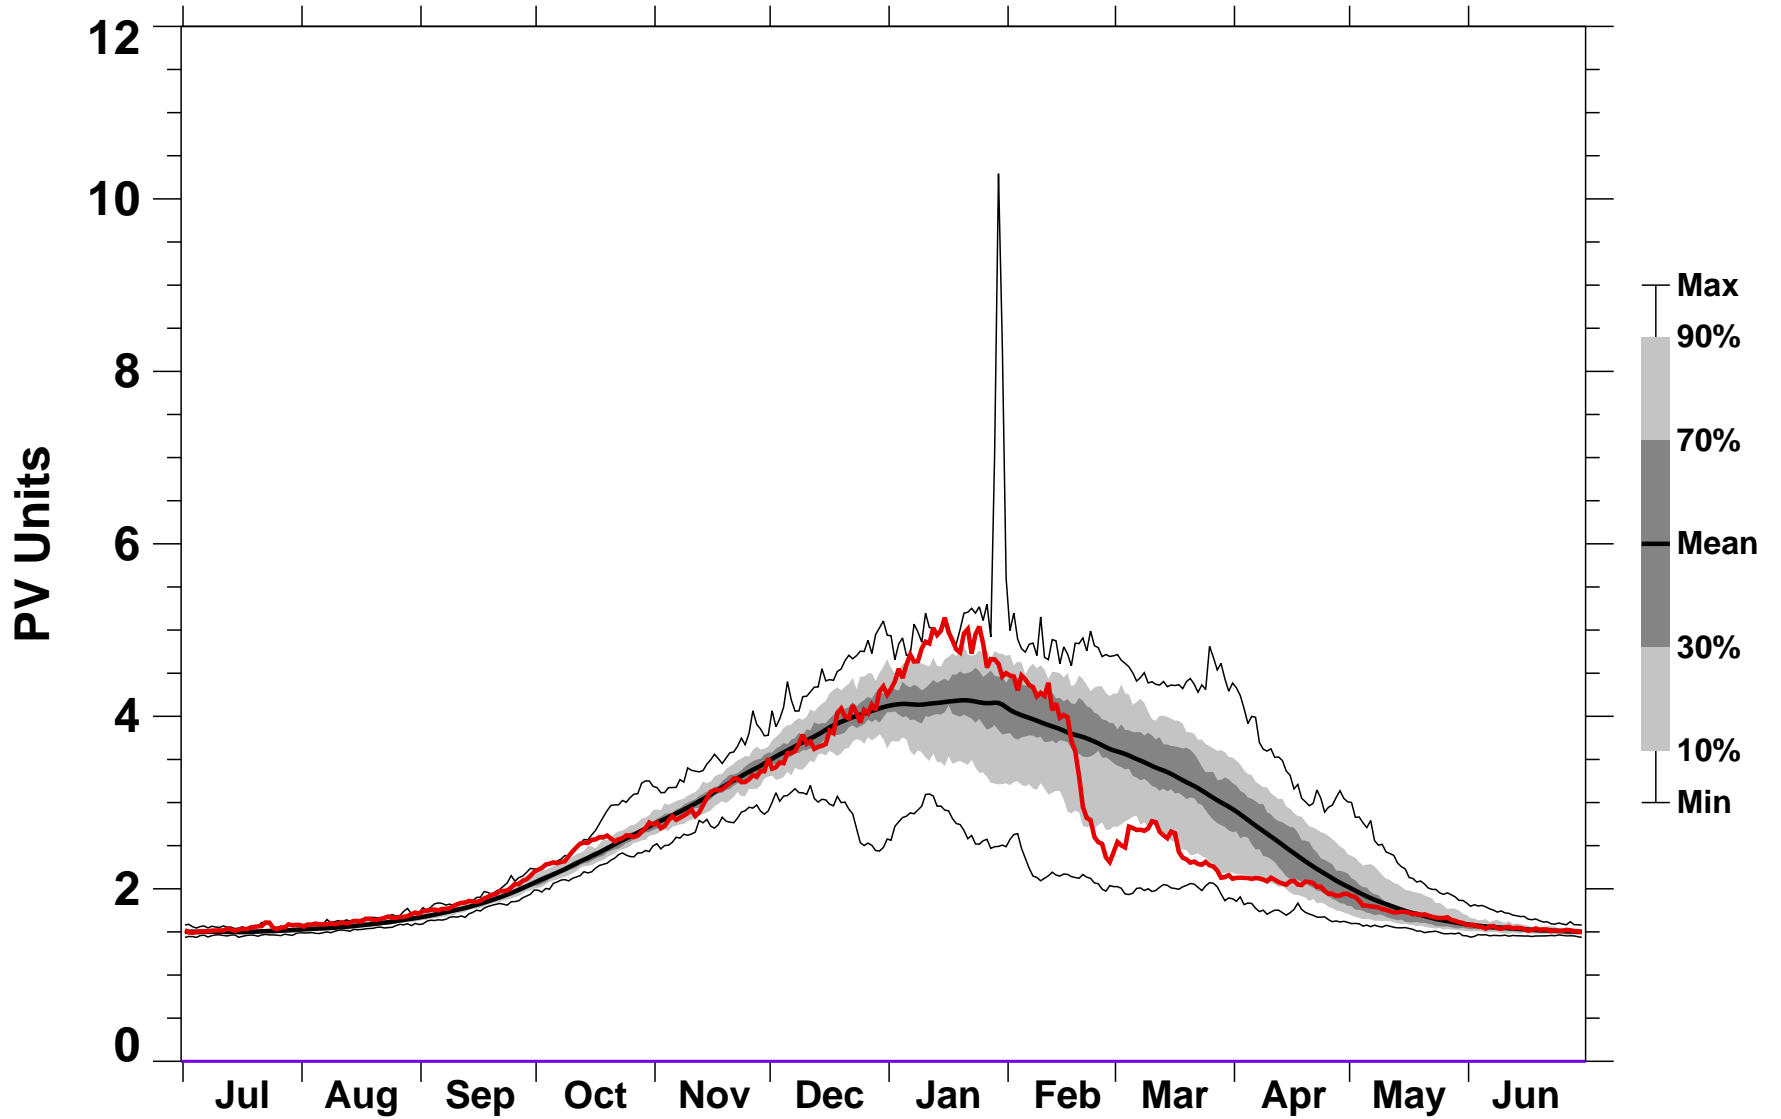

# NH Maximum MPV 600 K MERRA2

1978/1979-2022/2023

2000/2001