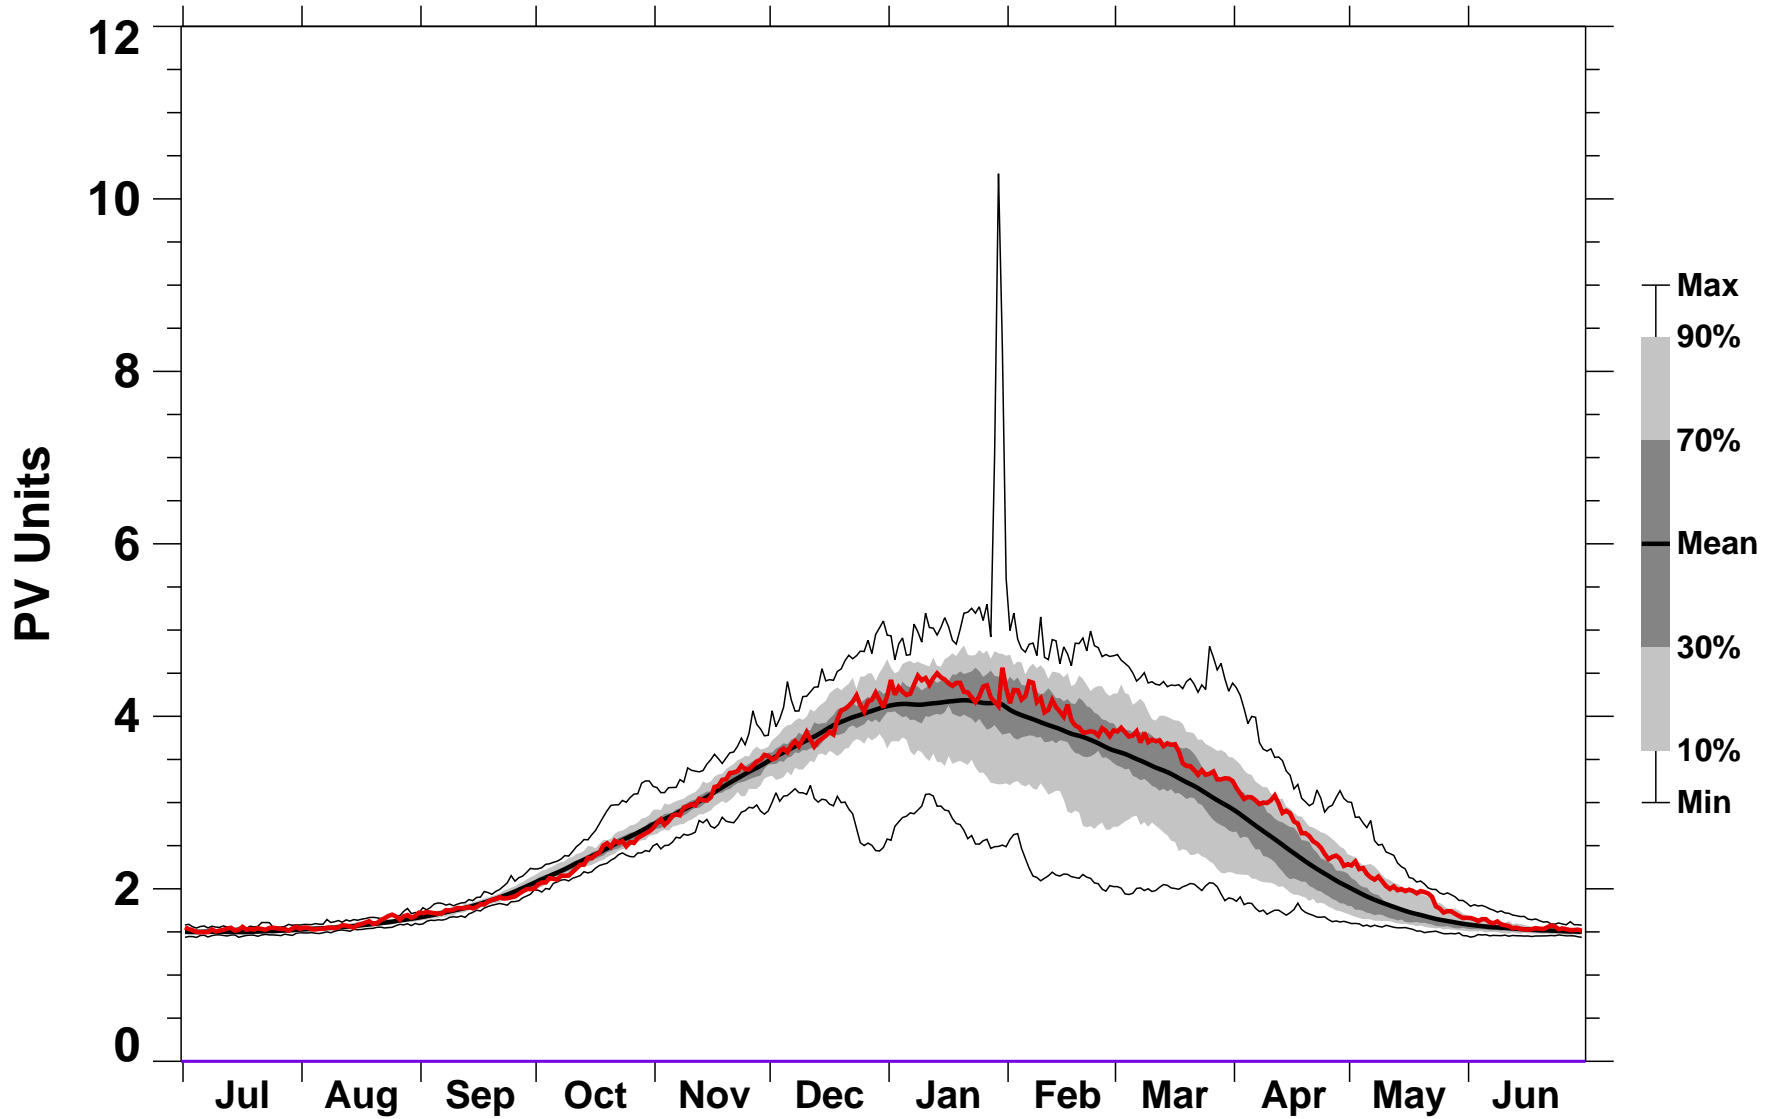

NH Maximum MPV 600 K MERRA2

1978/1979–2022/2023

1999/2000