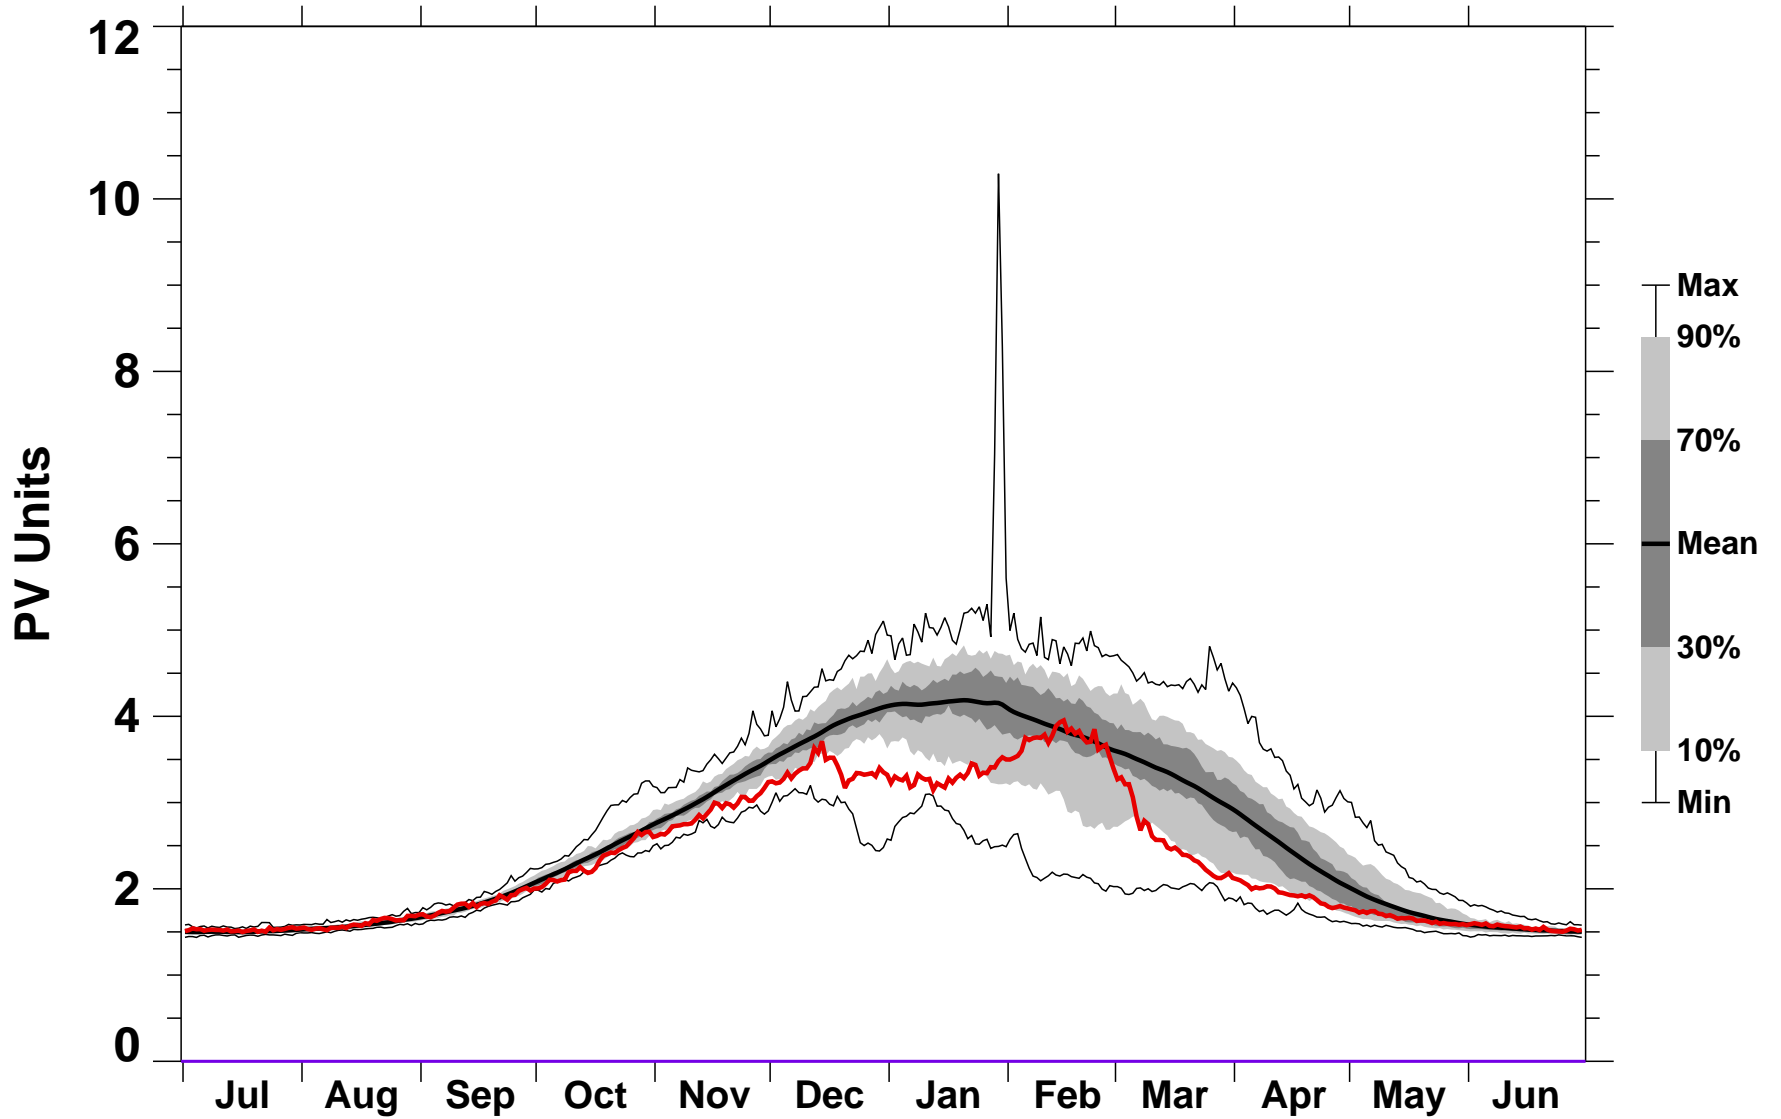

# NH Maximum MPV 600 K MERRA2

1978/1979–2022/2023

1998/1999