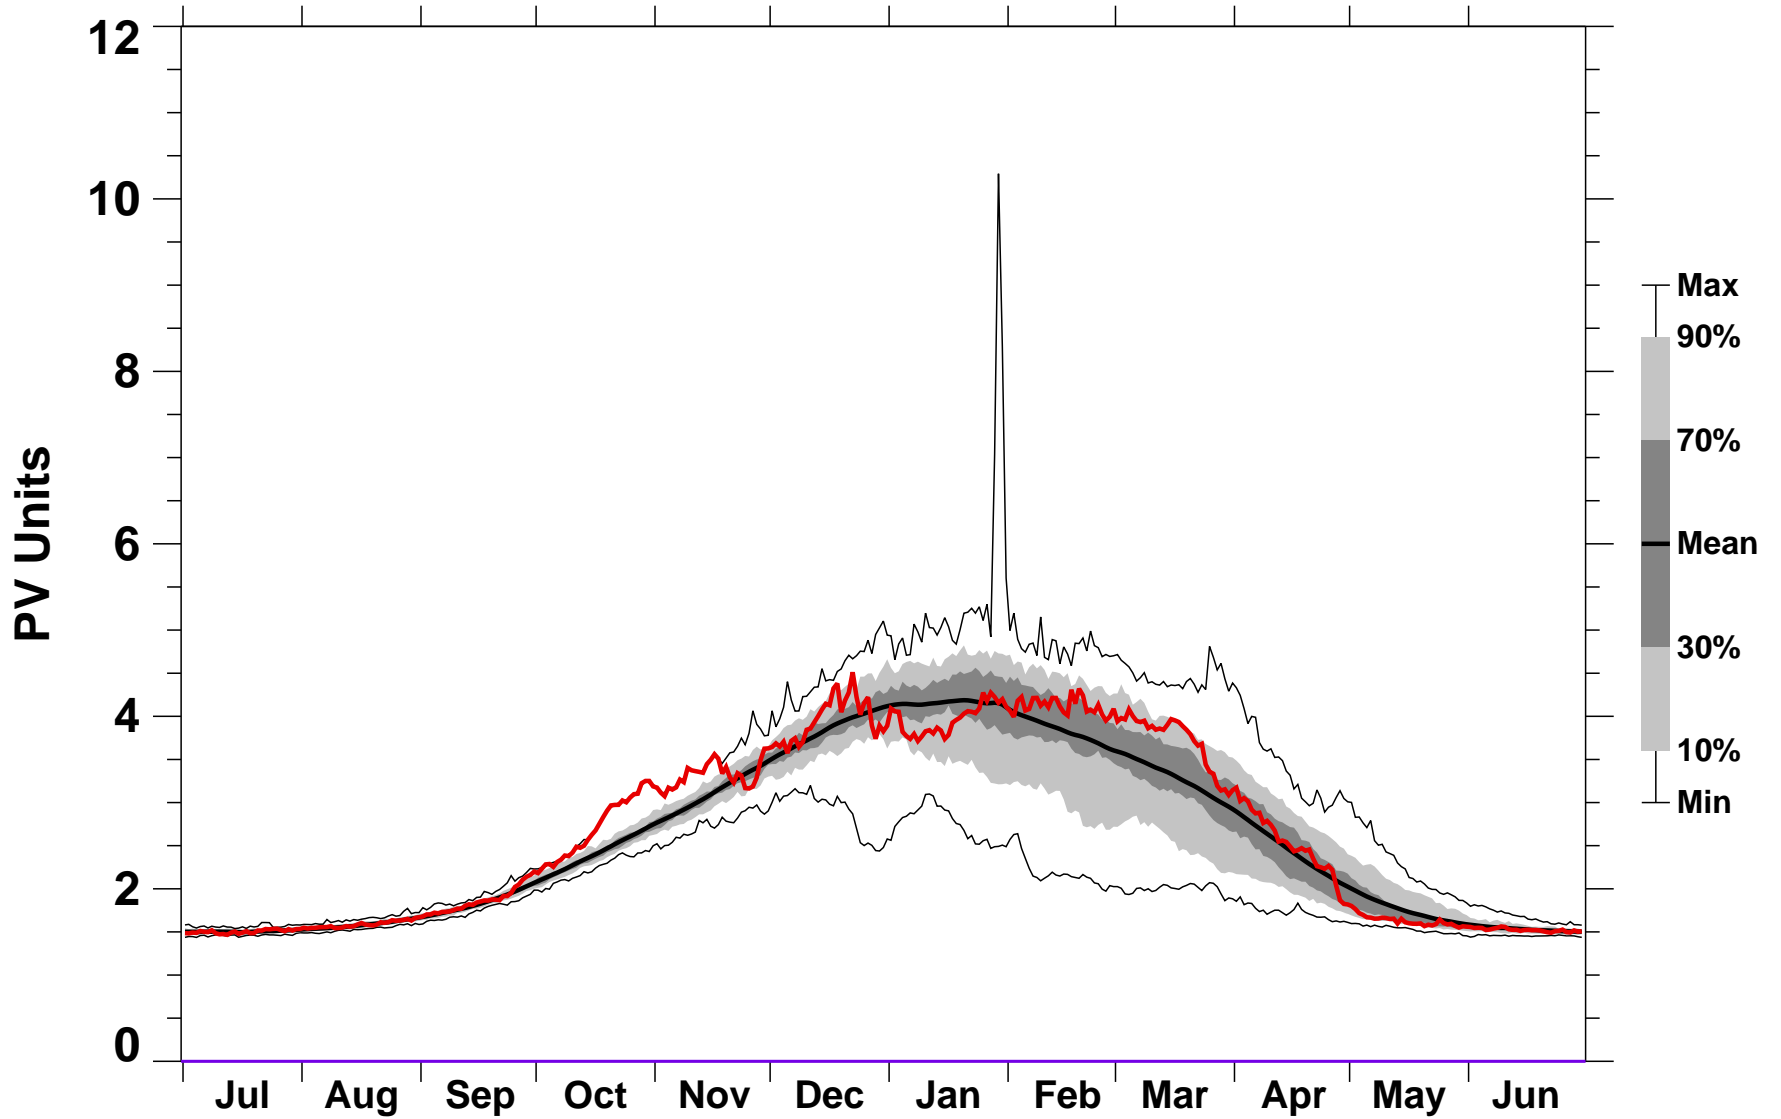

NH Maximum MPV 600 K MERRA2

1978/1979–2022/2023

1997/1998

P. Newman (NASA), L. Lait (SSAI), S. Pawson (NASA)

2023-07-05T06:43:56Z