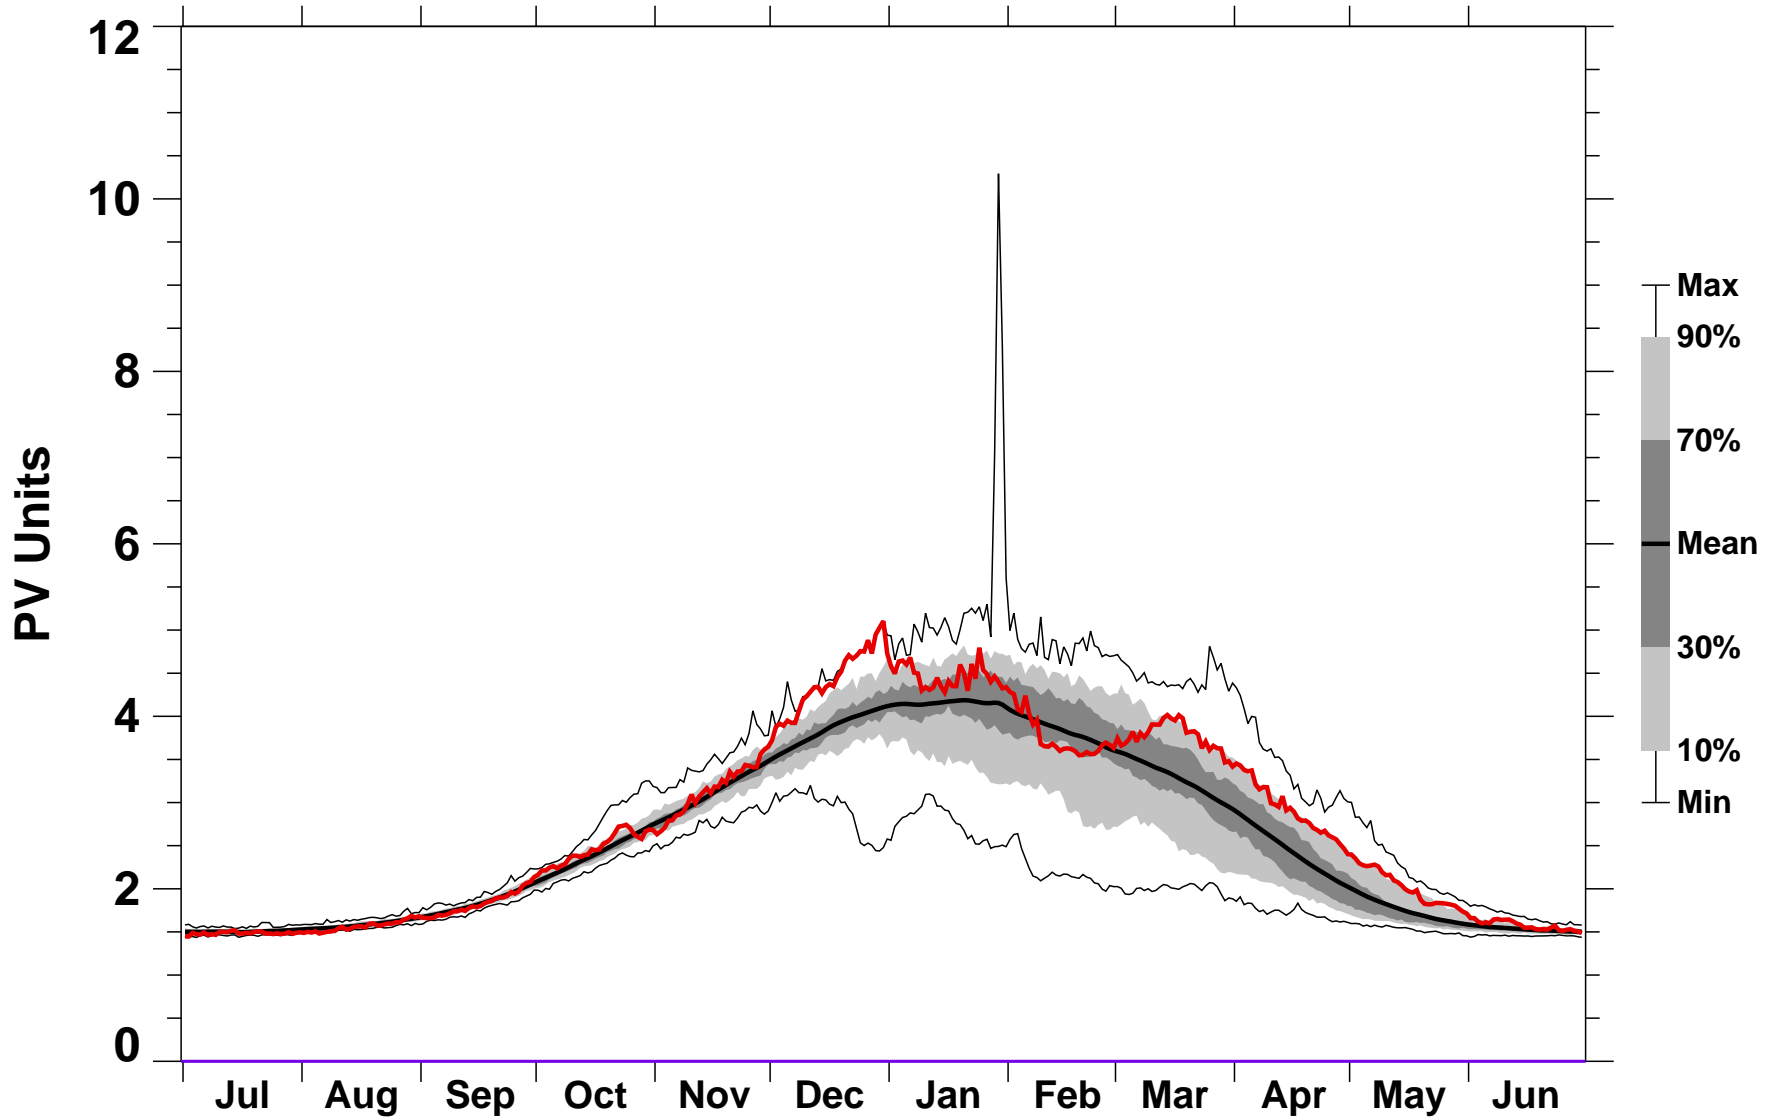

NH Maximum MPV 600 K MERRA2

1978/1979–2022/2023

1994/1995