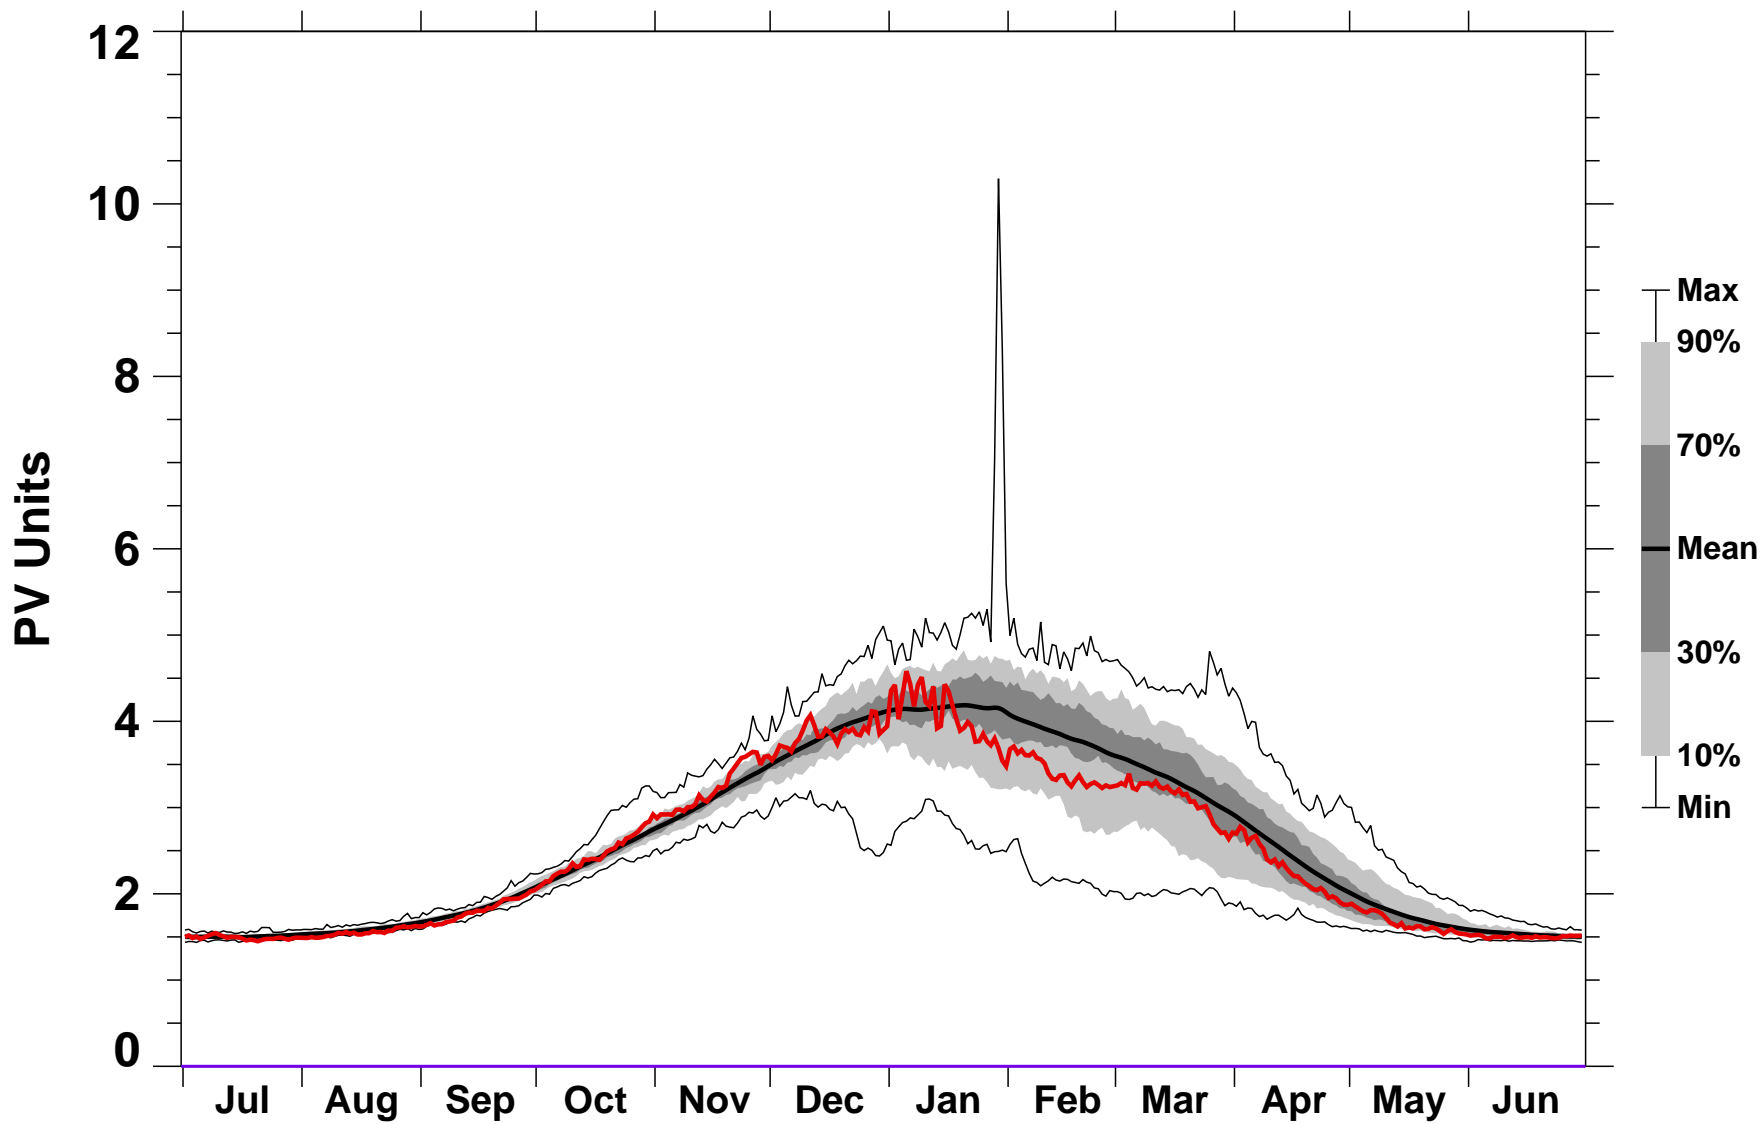

# NH Maximum MPV 600 K MERRA2

1978/1979–2022/2023

1991/1992