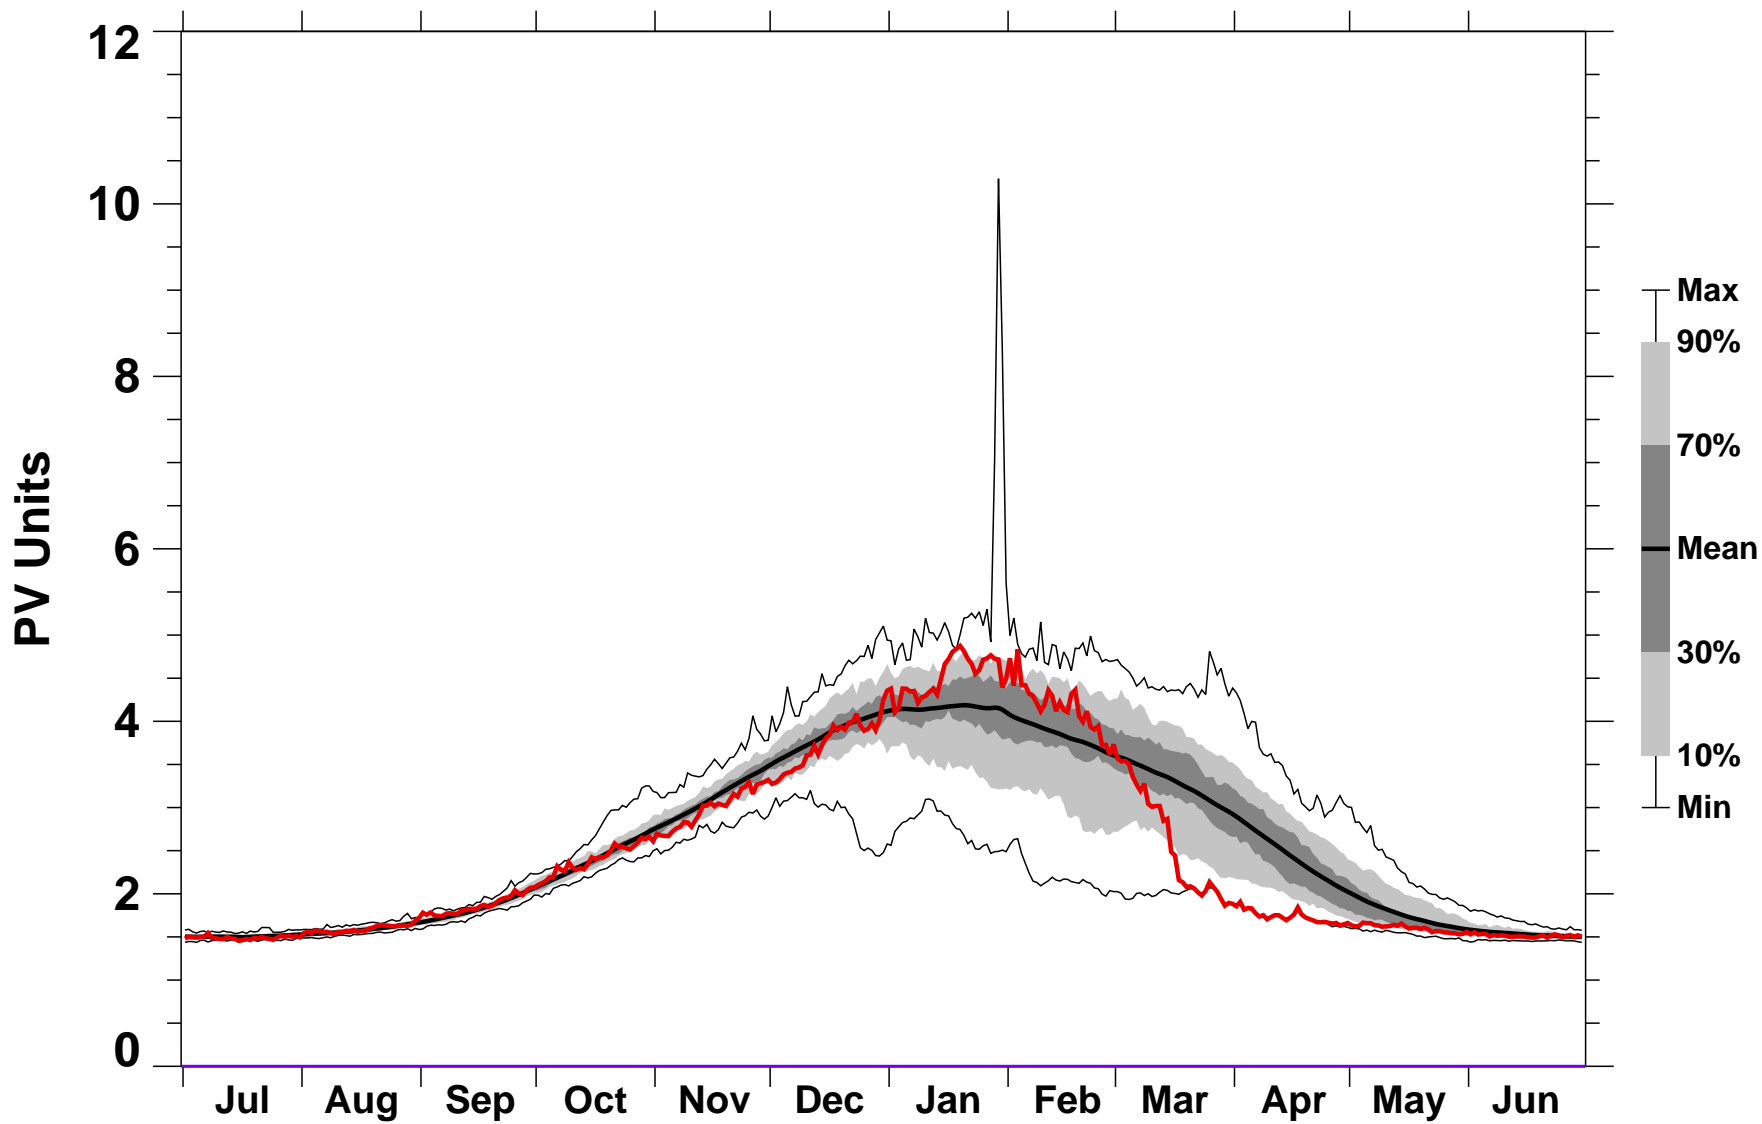

# NH Maximum MPV 600 K MERRA2

1978/1979–2022/2023

1988/1989