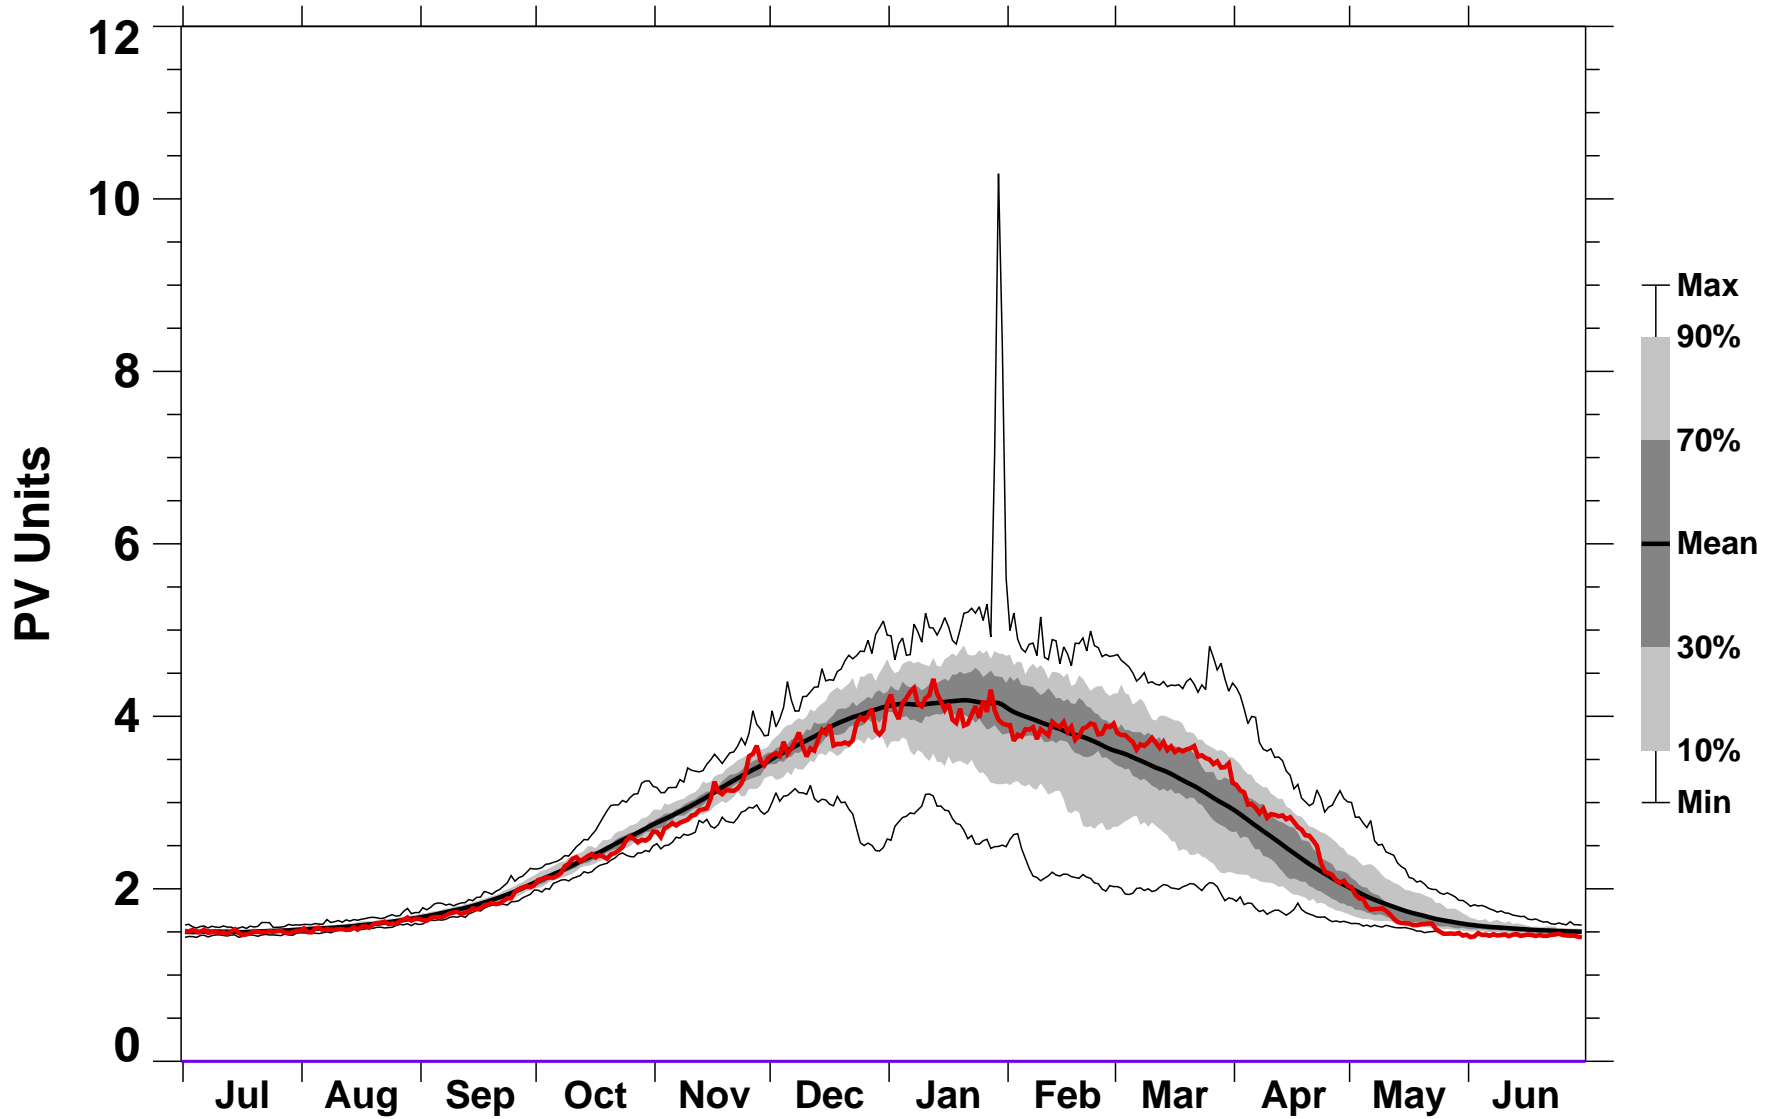

NH Maximum MPV 600 K MERRA2

1978/1979-2022/2023

1981/1982