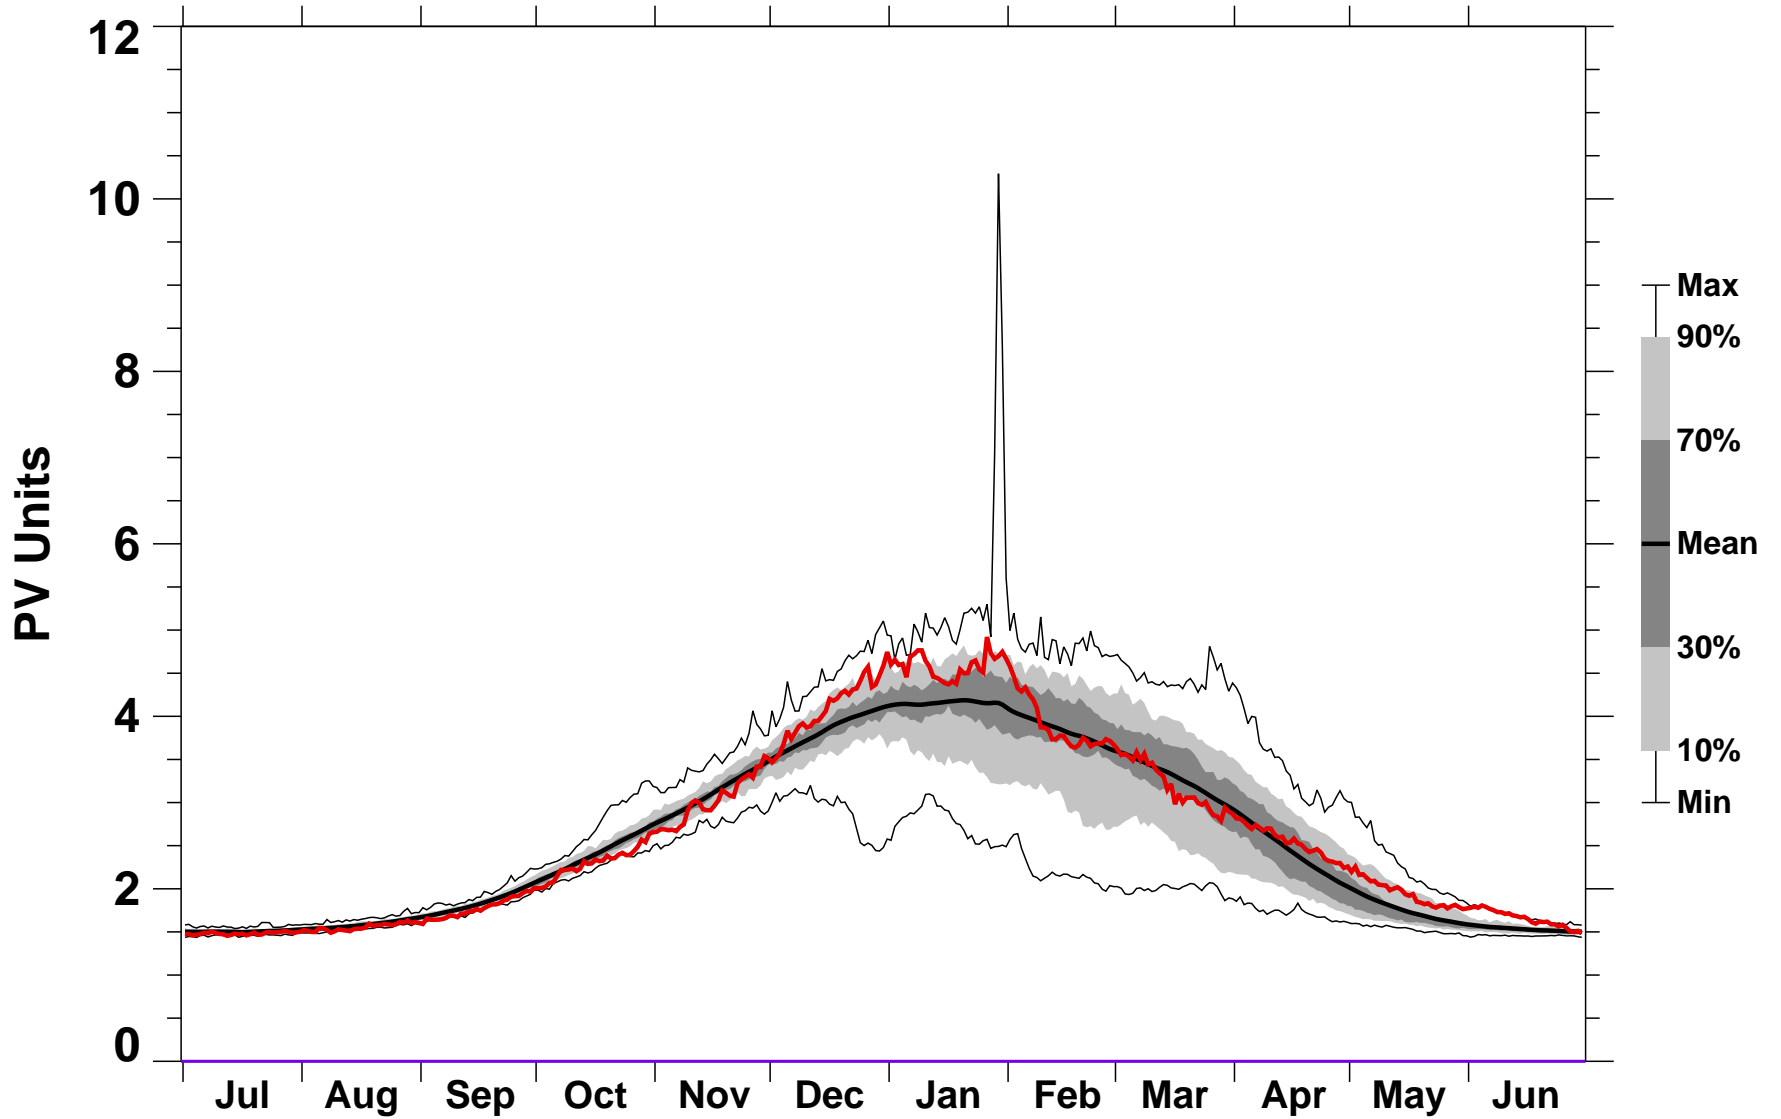

# NH Maximum MPV 600 K MERRA2

1978/1979–2022/2023

1980/1981