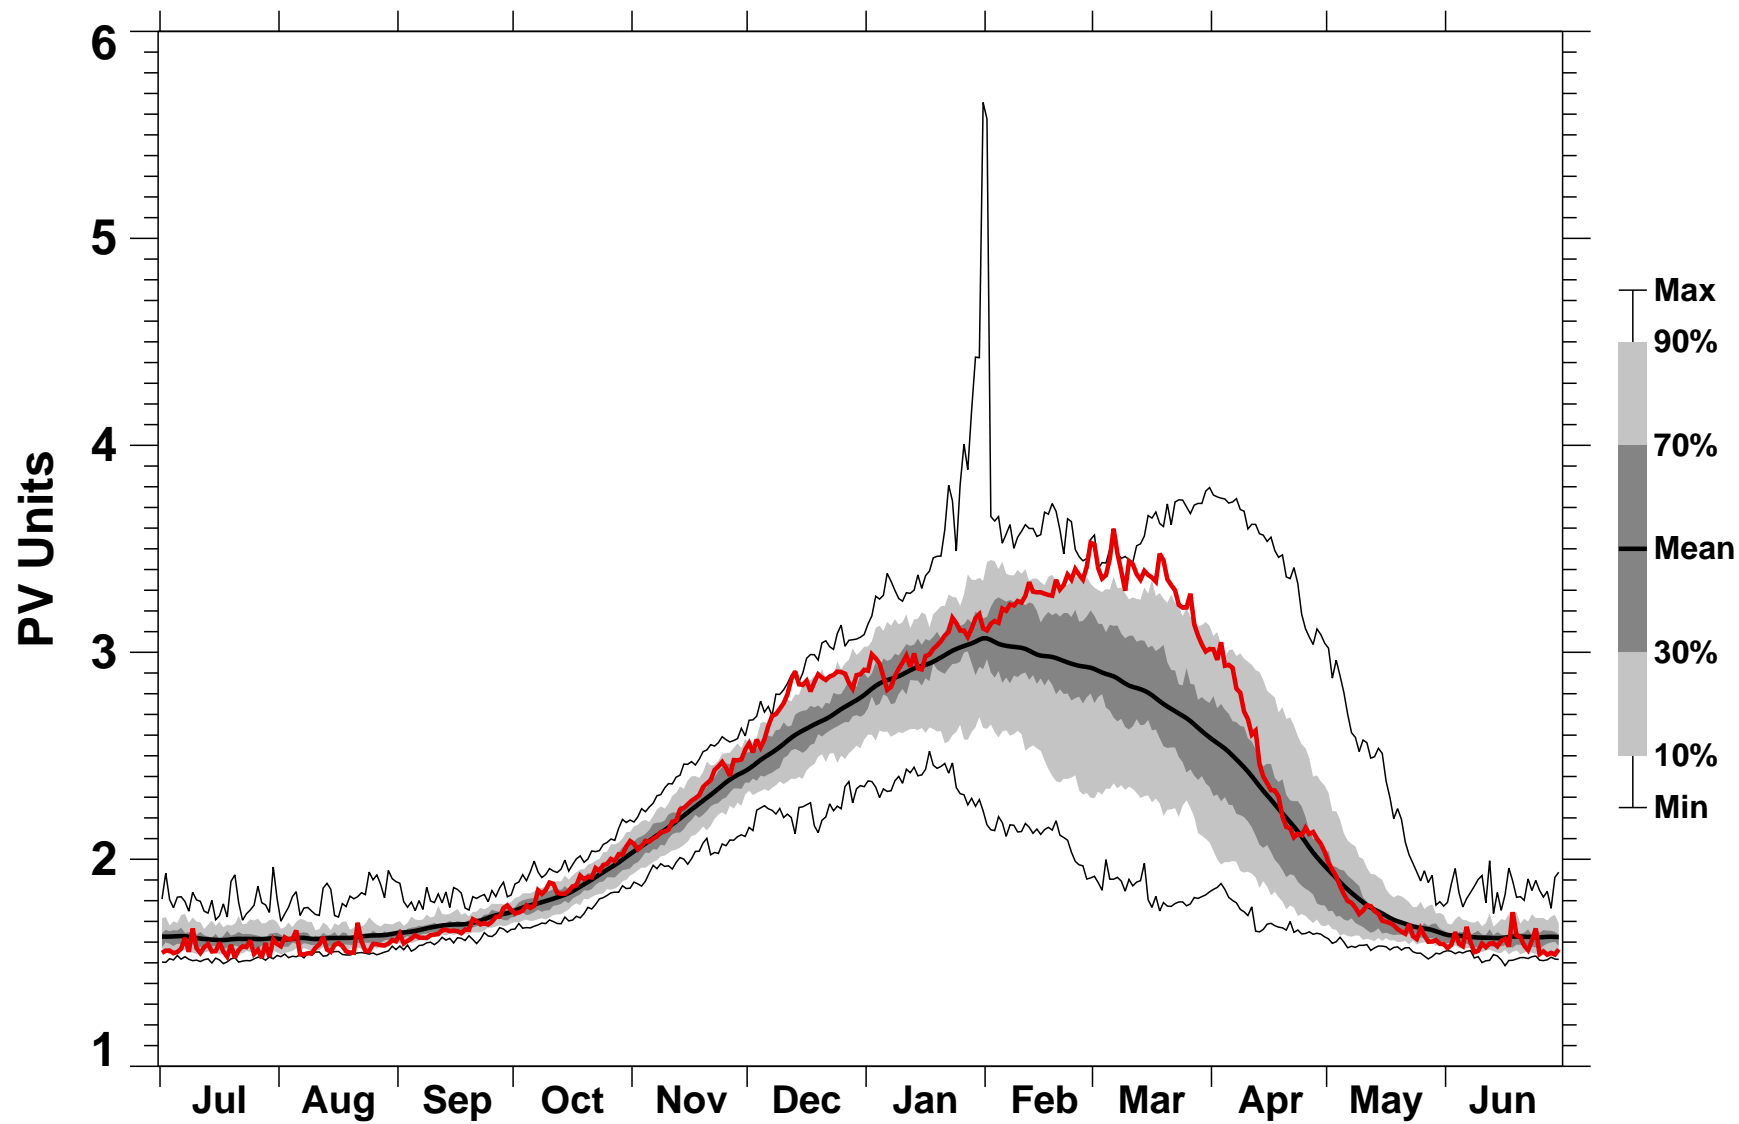

# NH Maximum MPV 460 K MERRA2

1978/1979–2022/2023

2021/2022