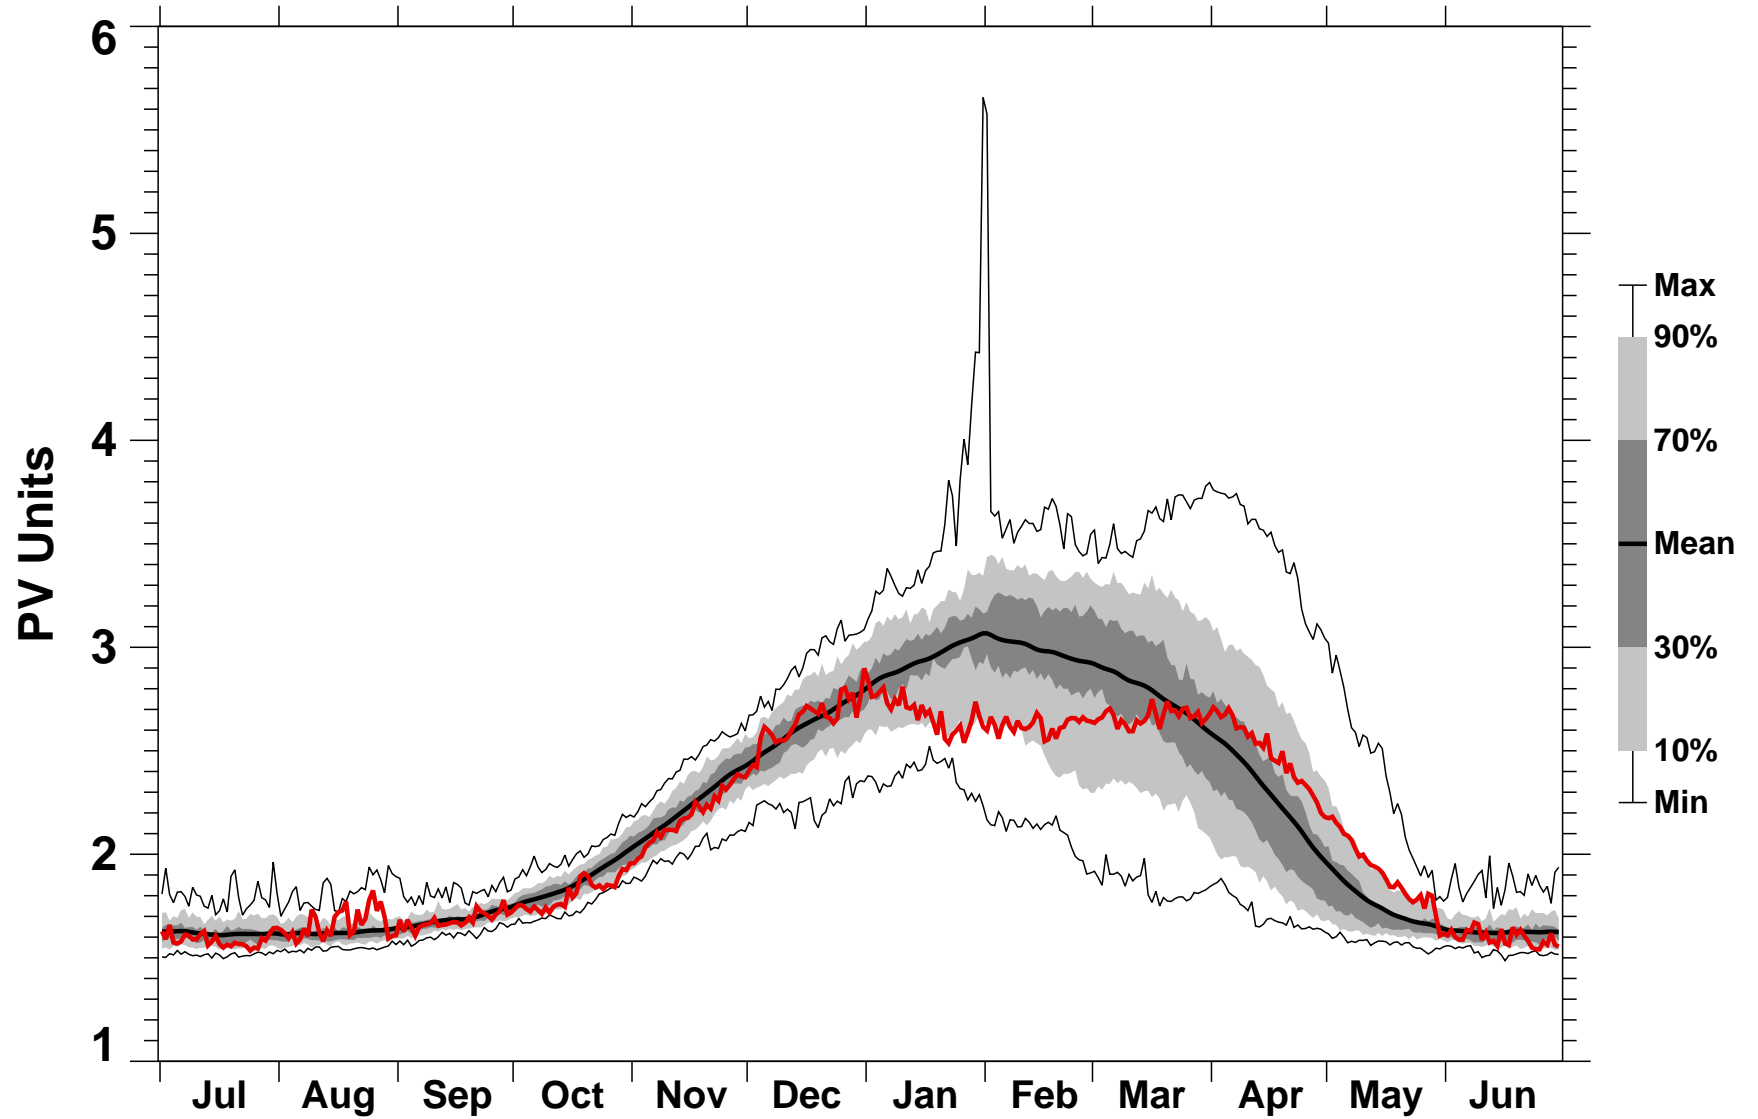

NH Maximum MPV 460 K MERRA2

1978/1979–2022/2023

2020/2021