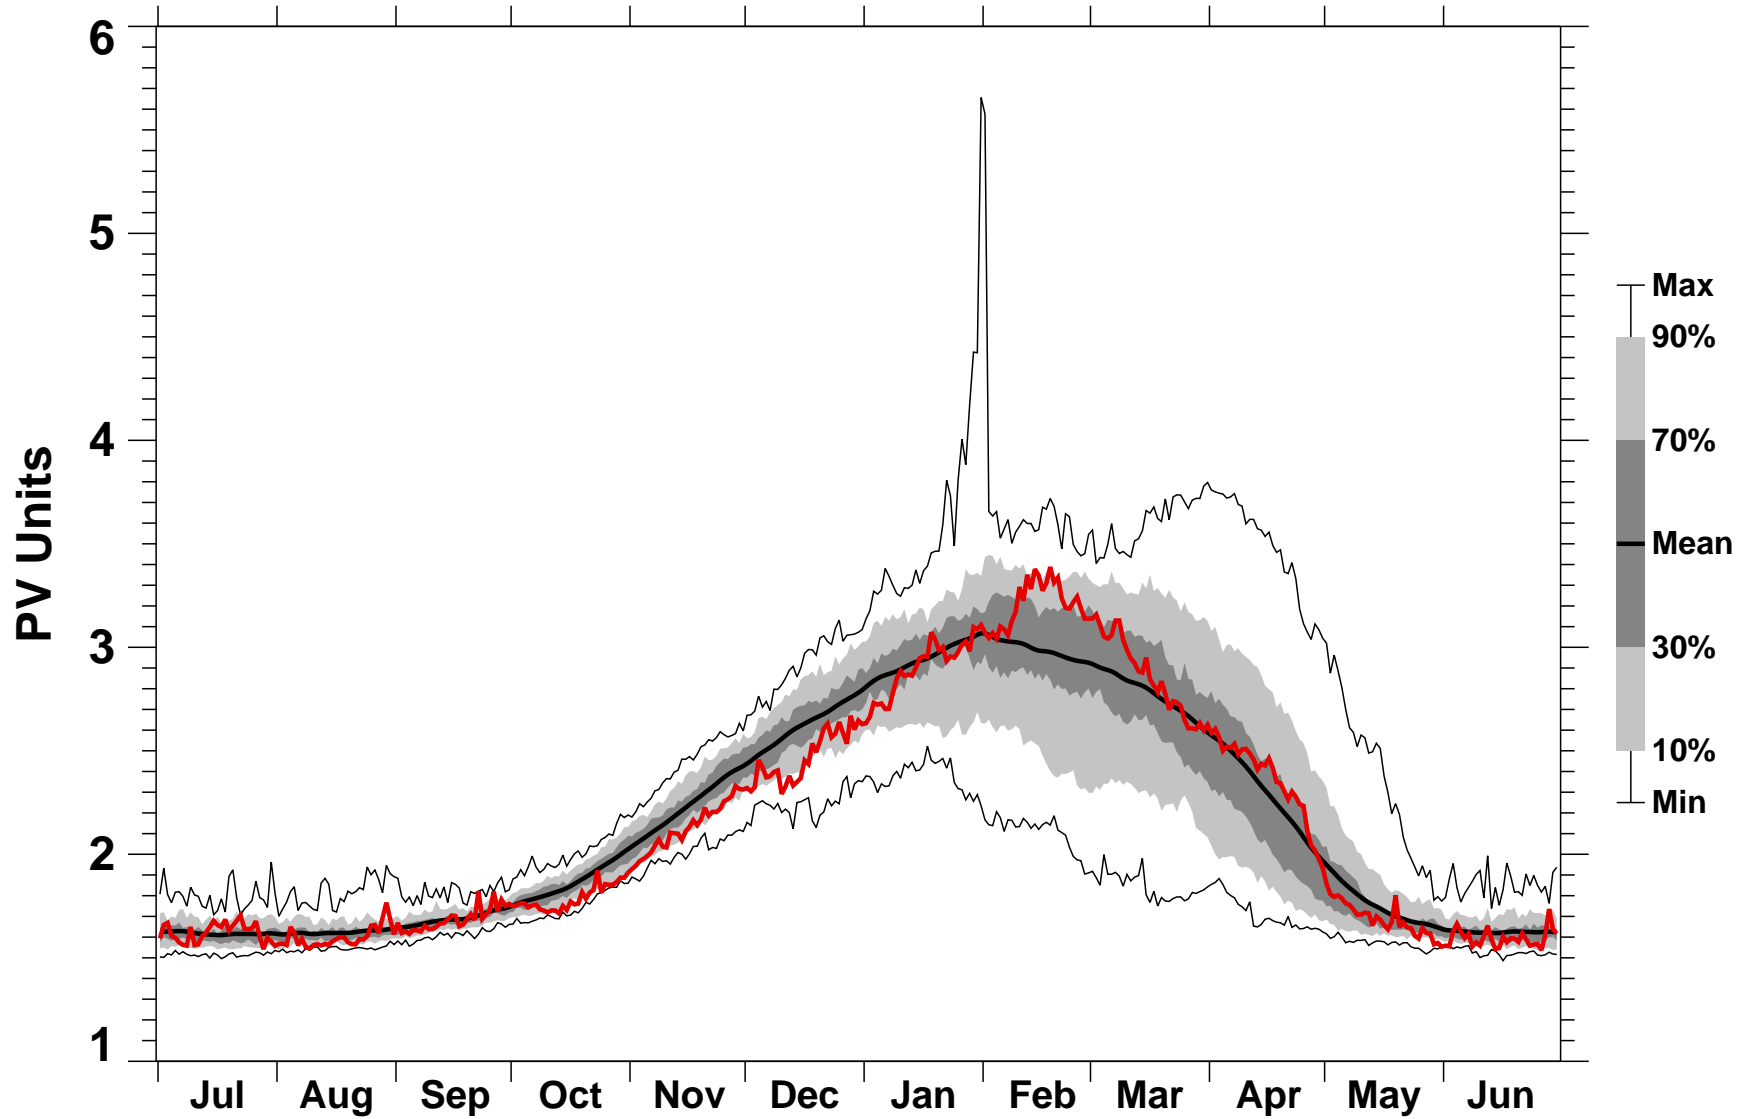

# NH Maximum MPV 460 K MERRA2

1978/1979–2022/2023

2017/2018