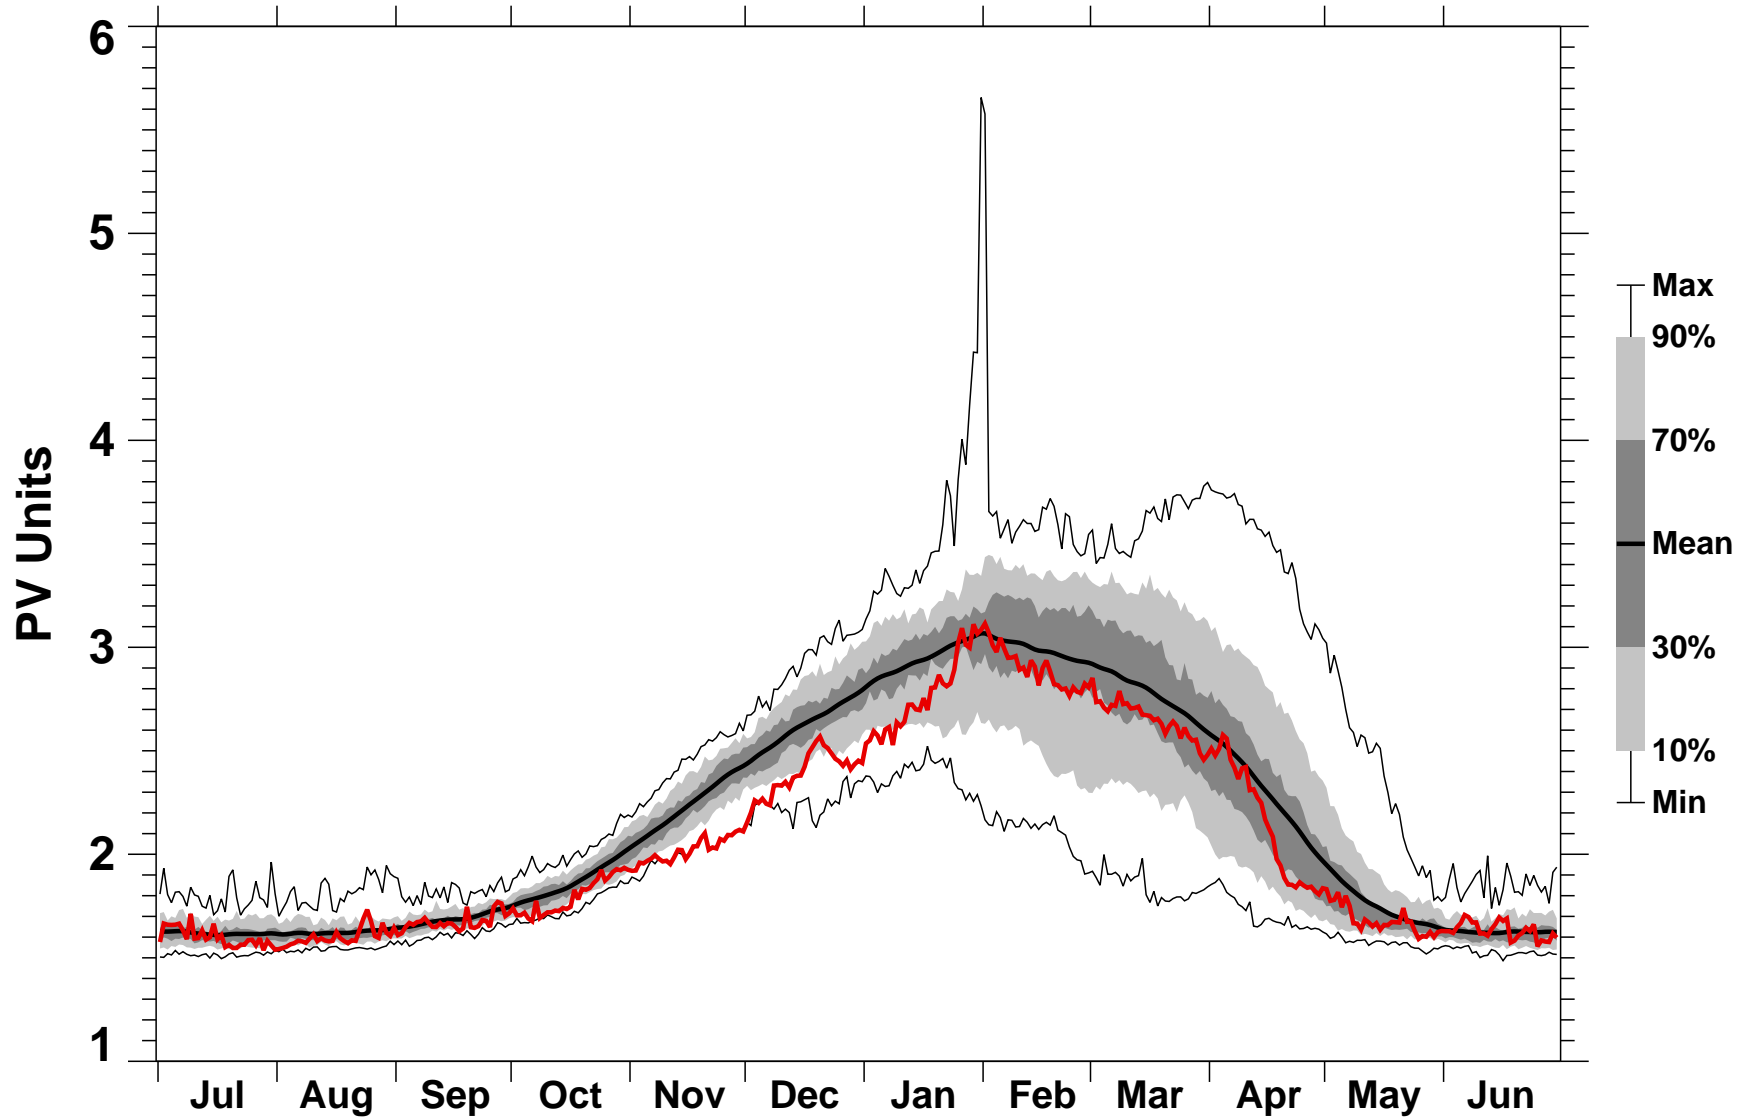

NH Maximum MPV 460 K MERRA2

1978/1979–2022/2023

2016/2017