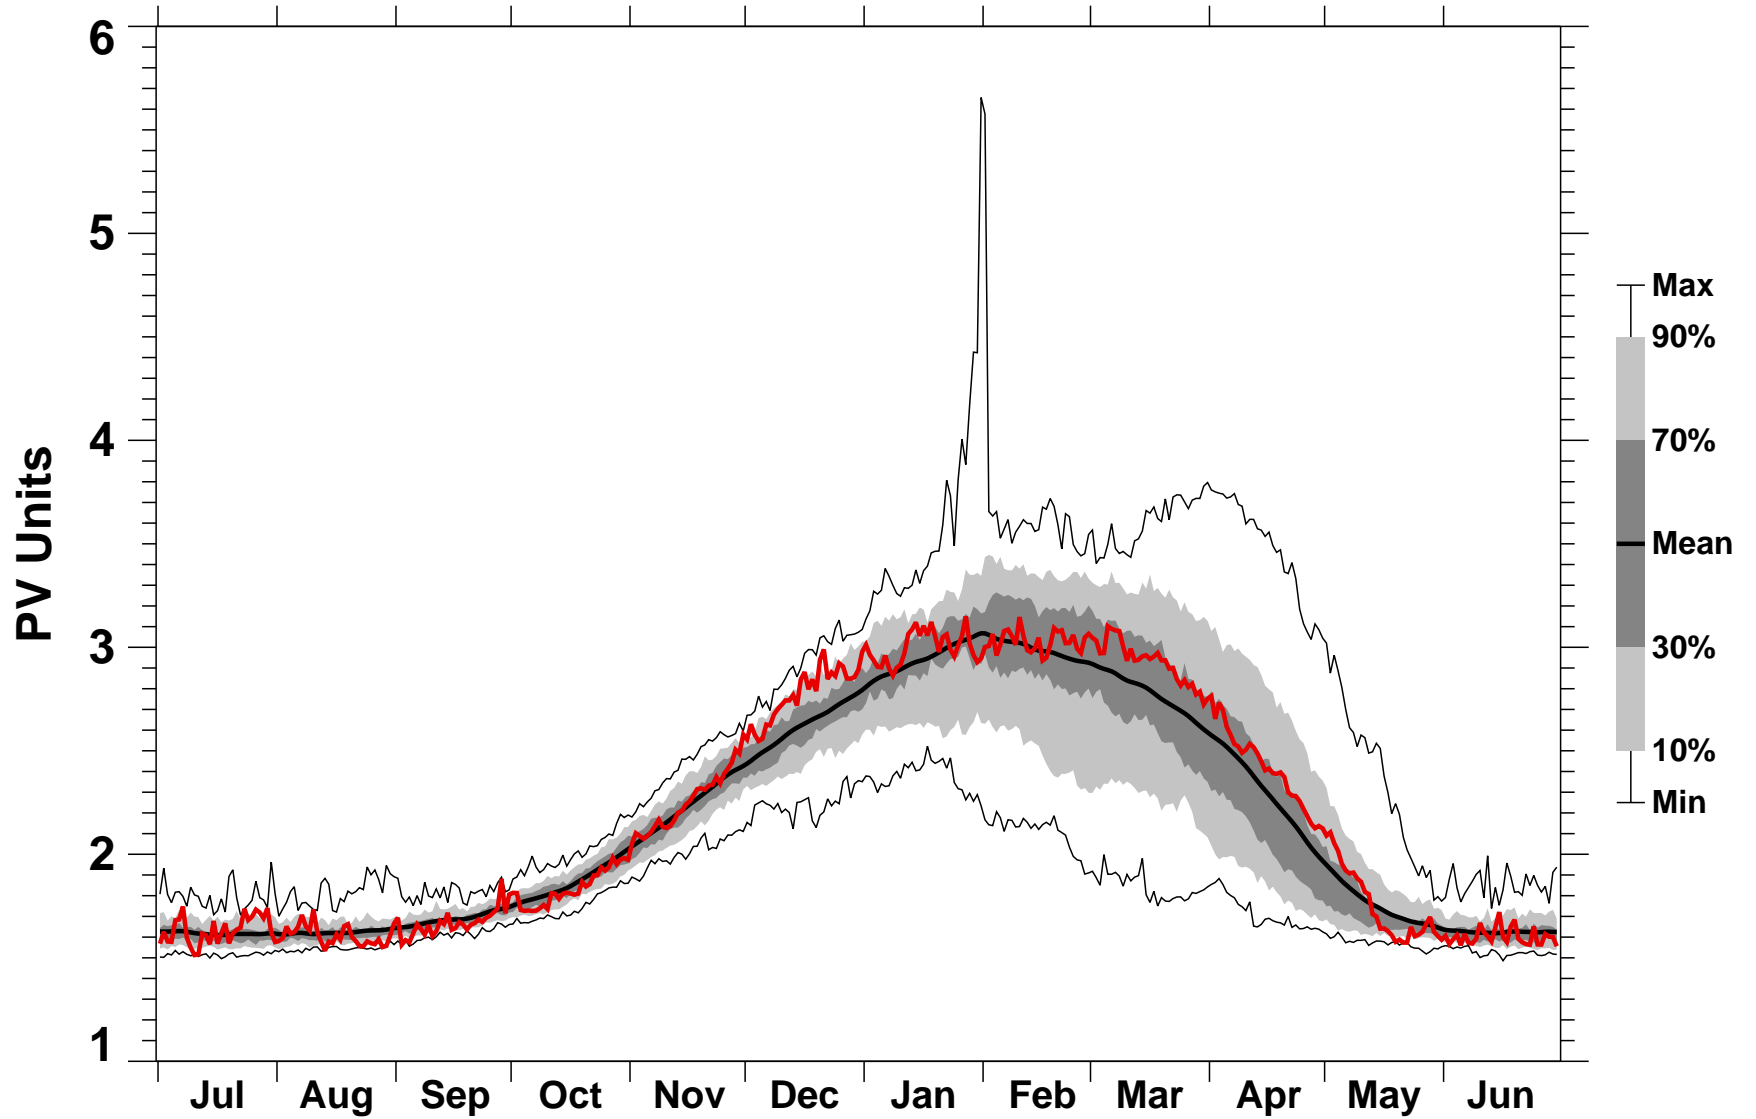

NH Maximum MPV 460 K MERRA2

1978/1979–2022/2023

2013/2014