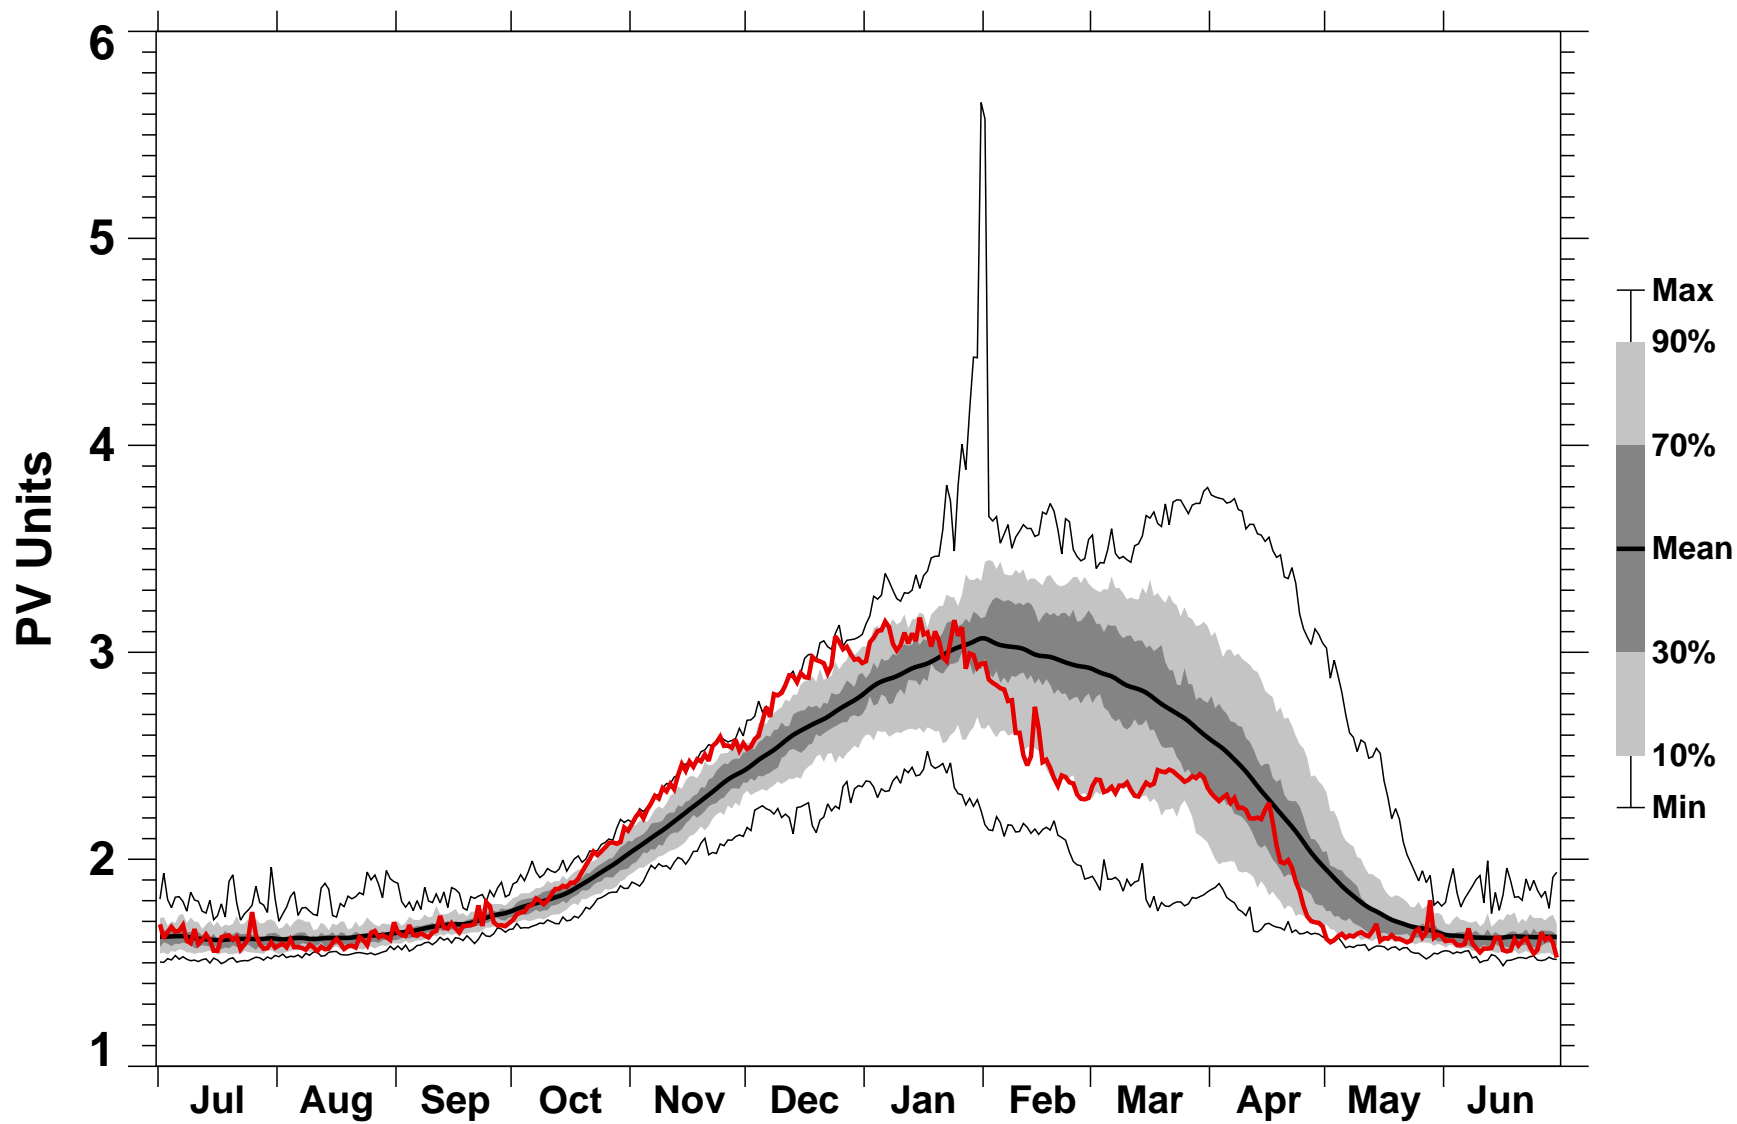

NH Maximum MPV 460 K MERRA2

1978/1979-2022/2023

2011/2012