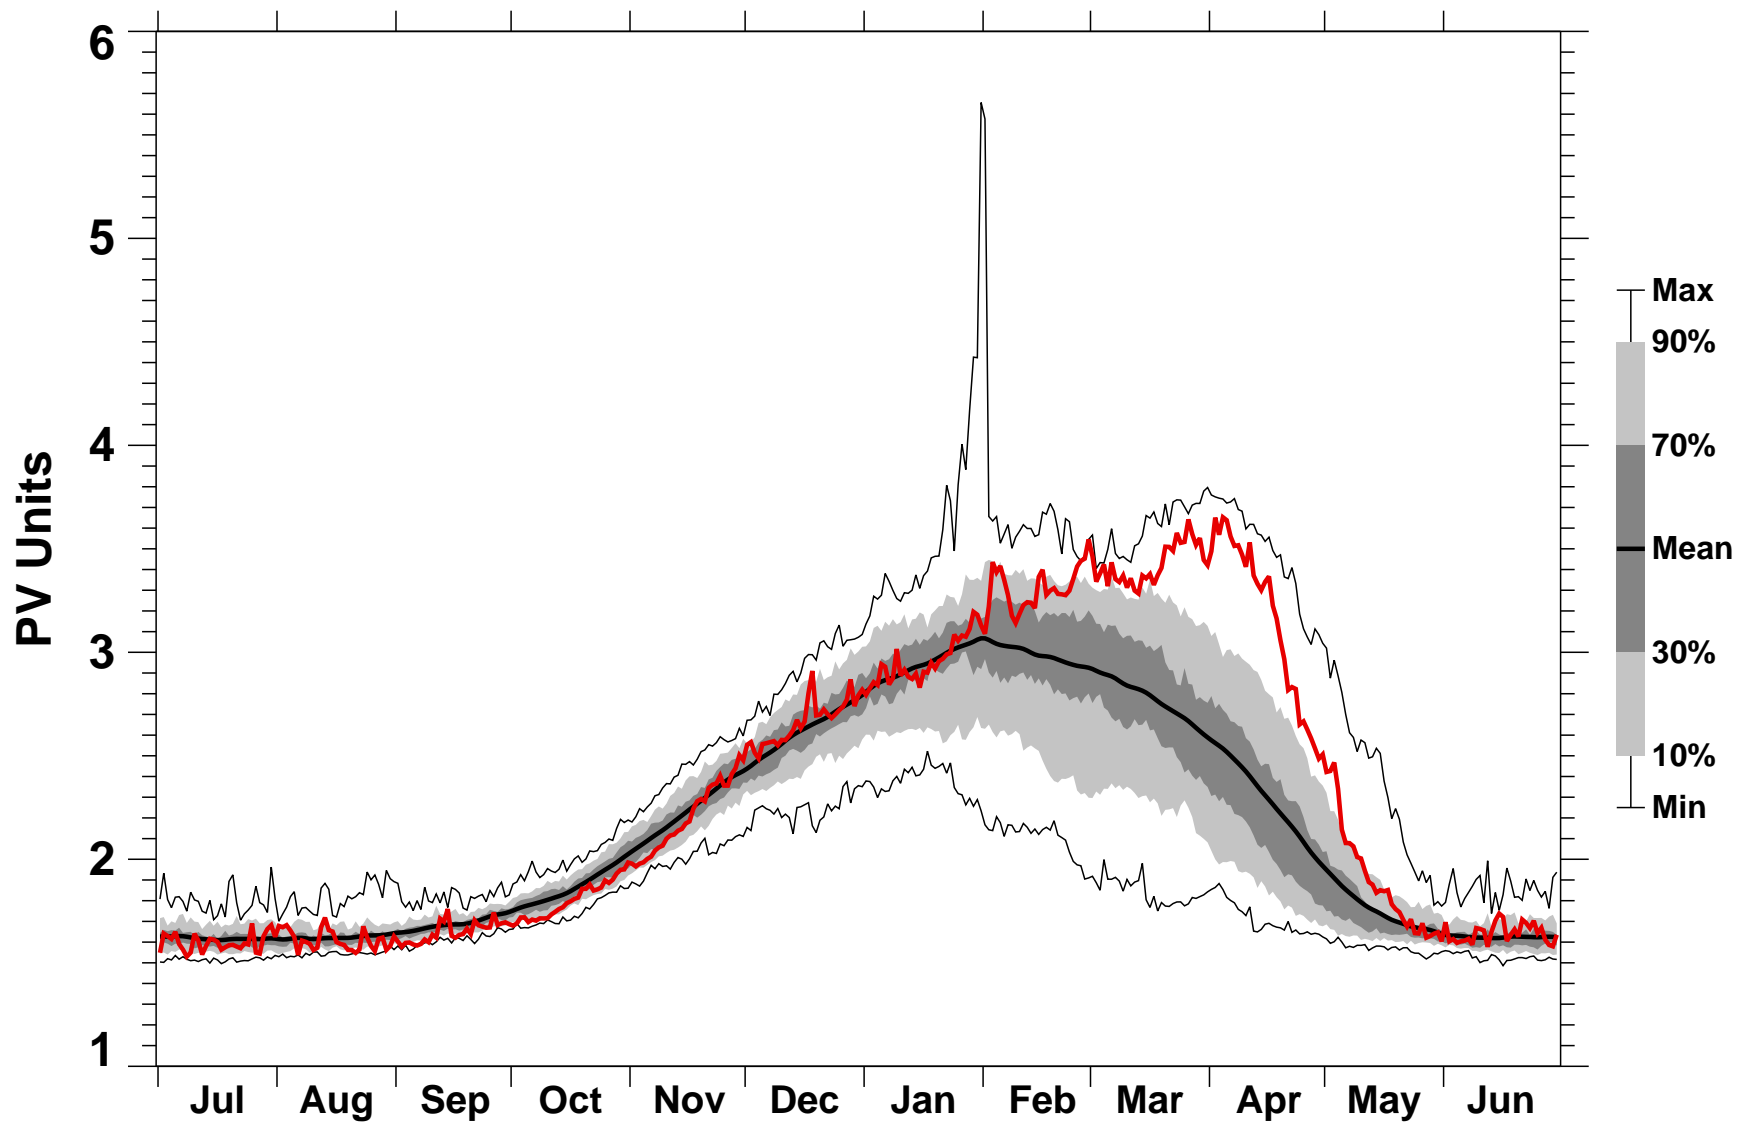

NH Maximum MPV 460 K MERRA2

1978/1979–2022/2023

2010/2011