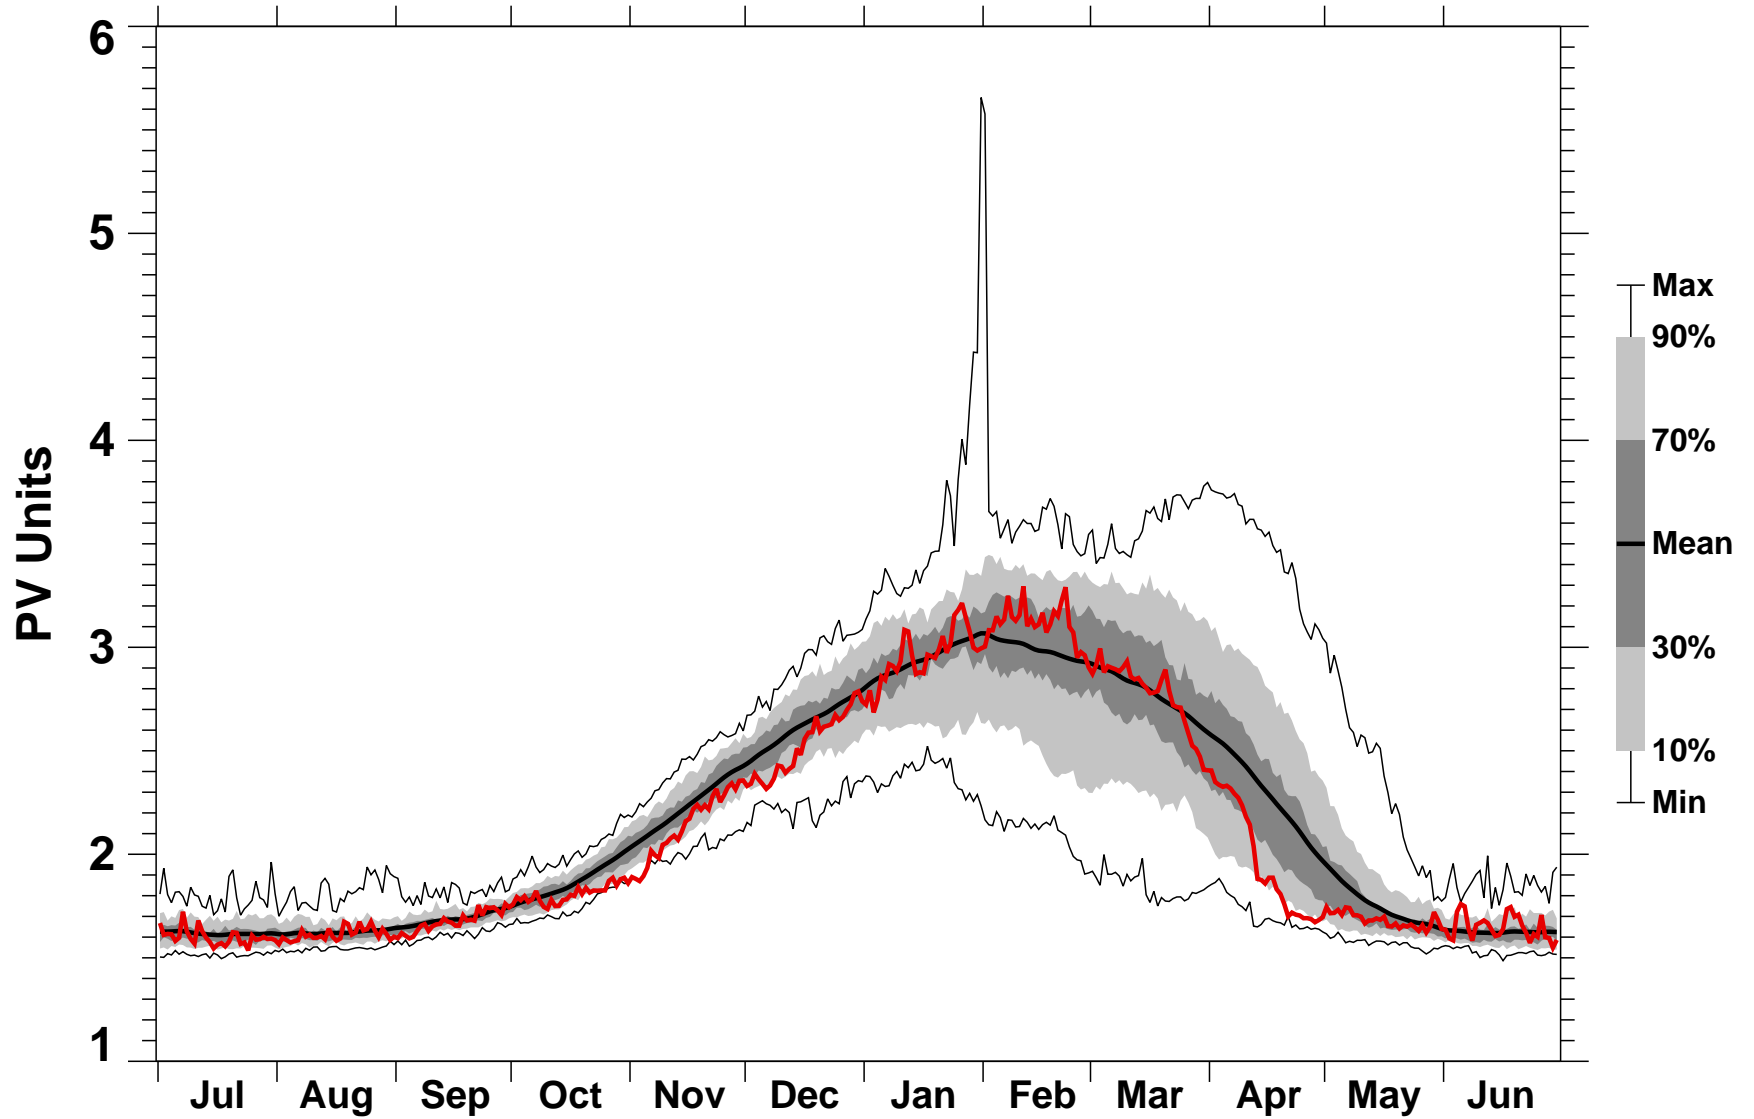

NH Maximum MPV 460 K MERRA2

1978/1979–2022/2023

2007/2008