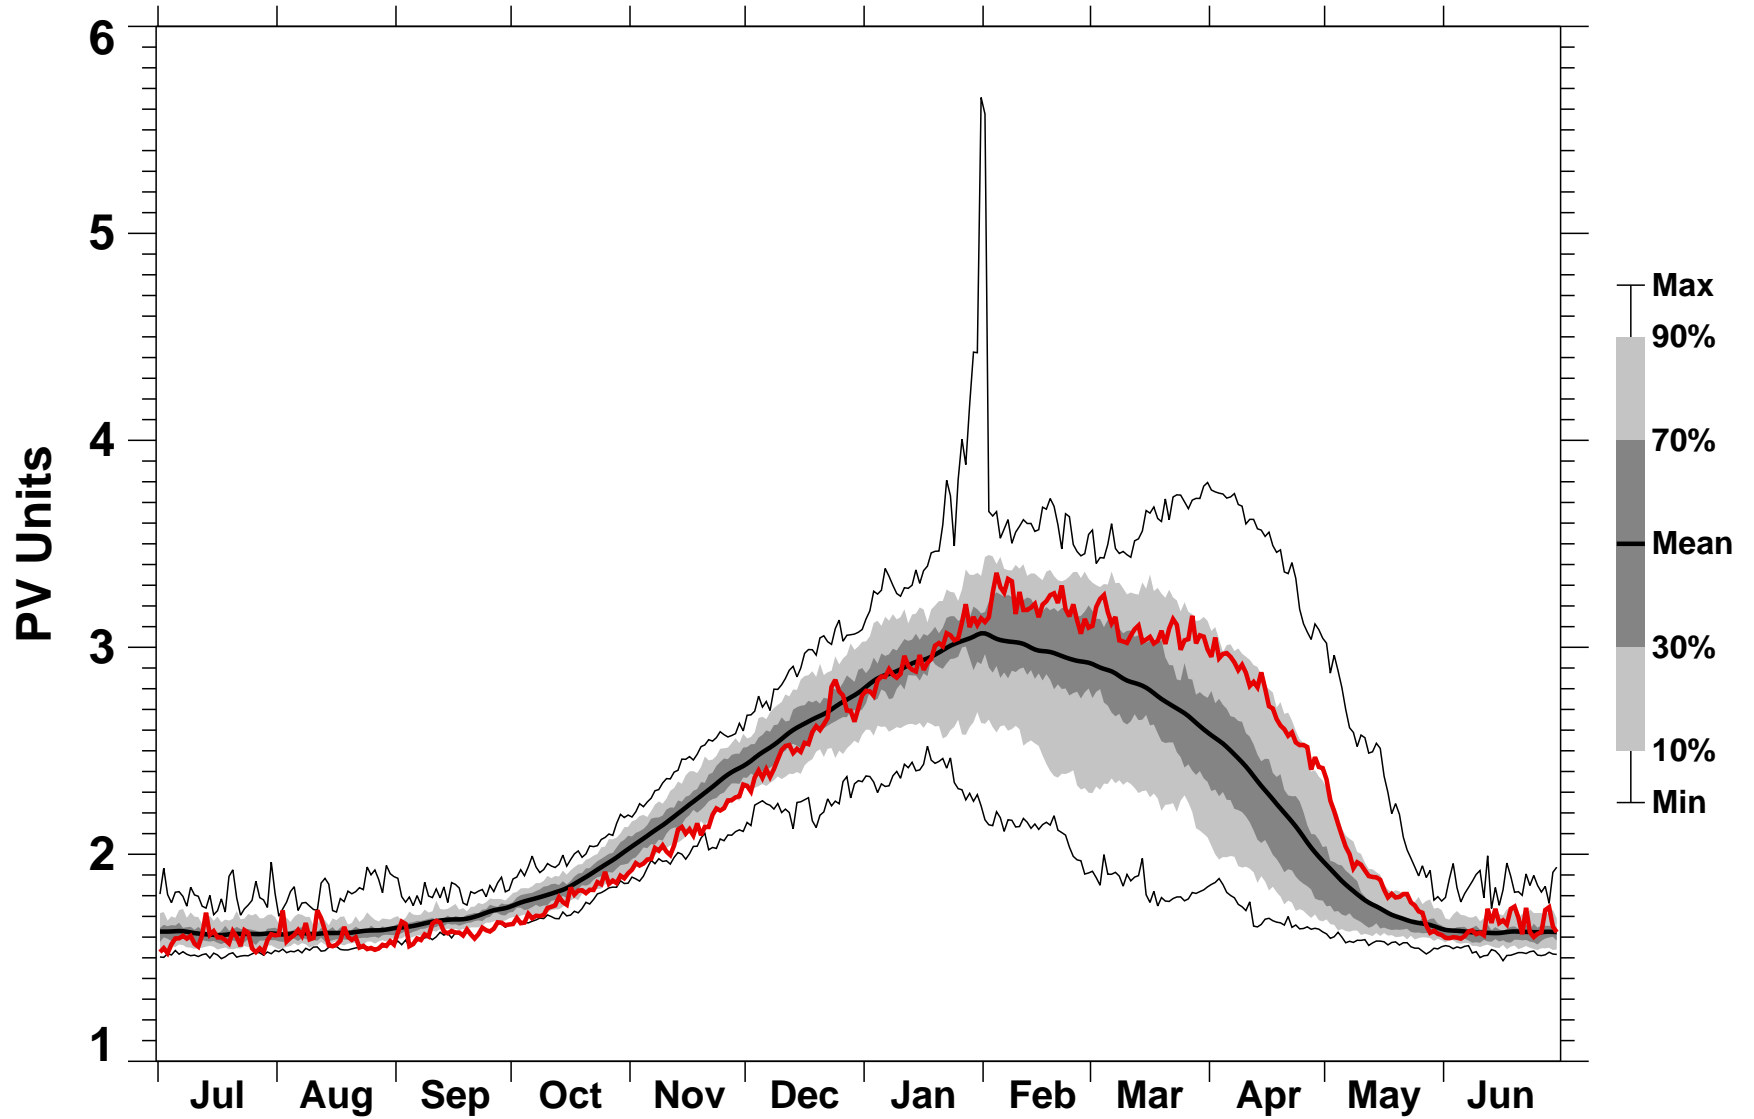

# NH Maximum MPV 460 K MERRA2

1978/1979-2022/2023

2006/2007