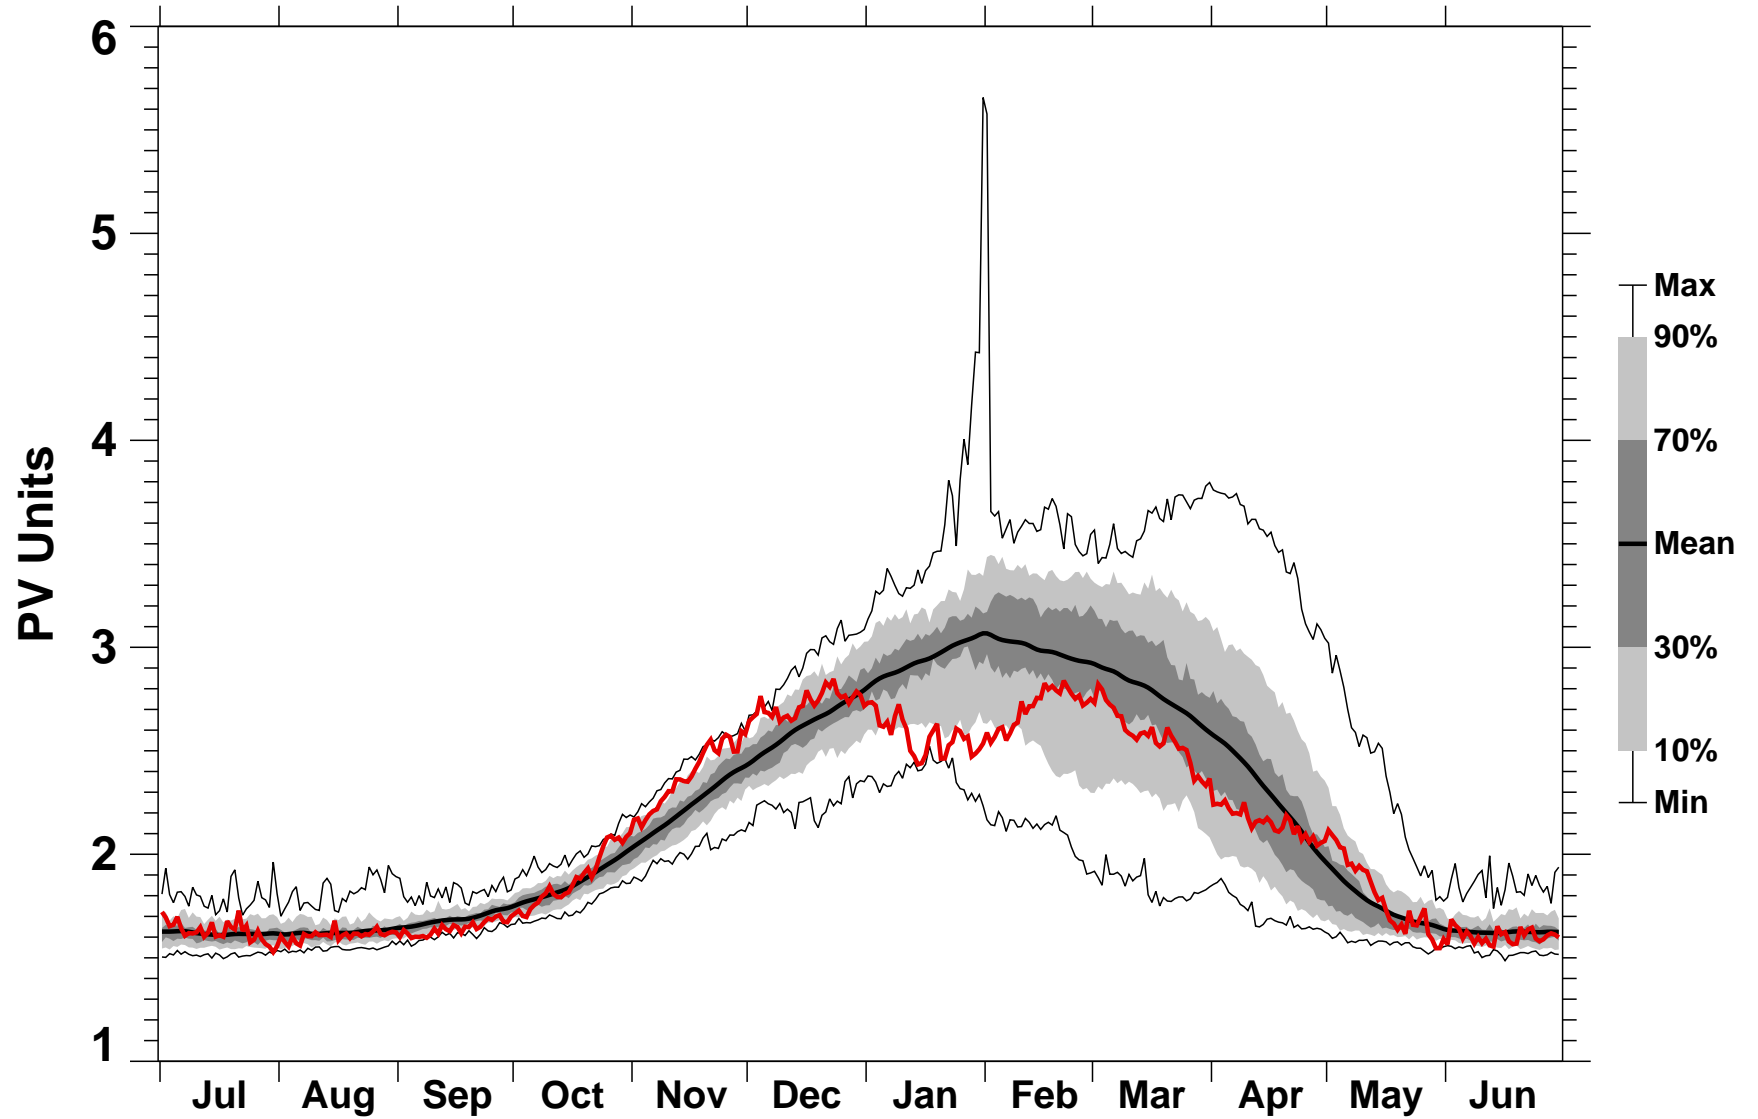

# NH Maximum MPV 460 K MERRA2

1978/1979–2022/2023

2001/2002