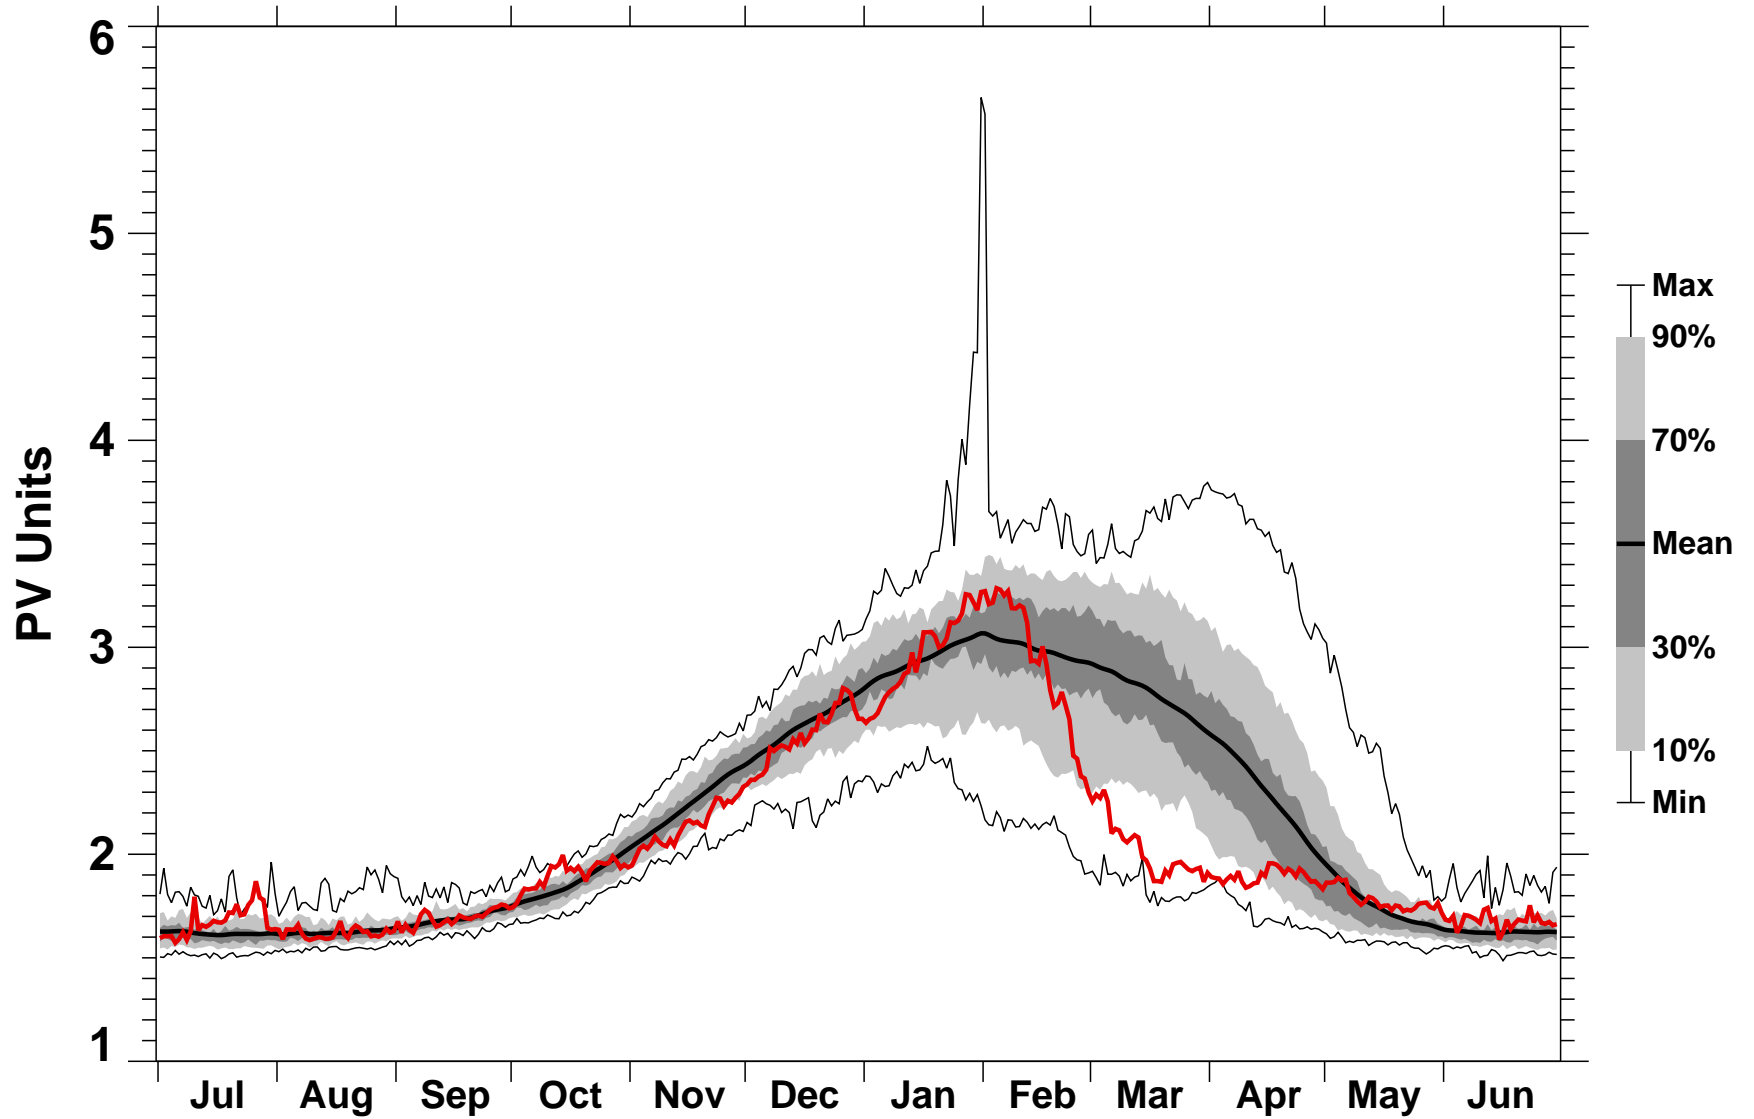

NH Maximum MPV 460 K MERRA2

1978/1979-2022/2023

2000/2001