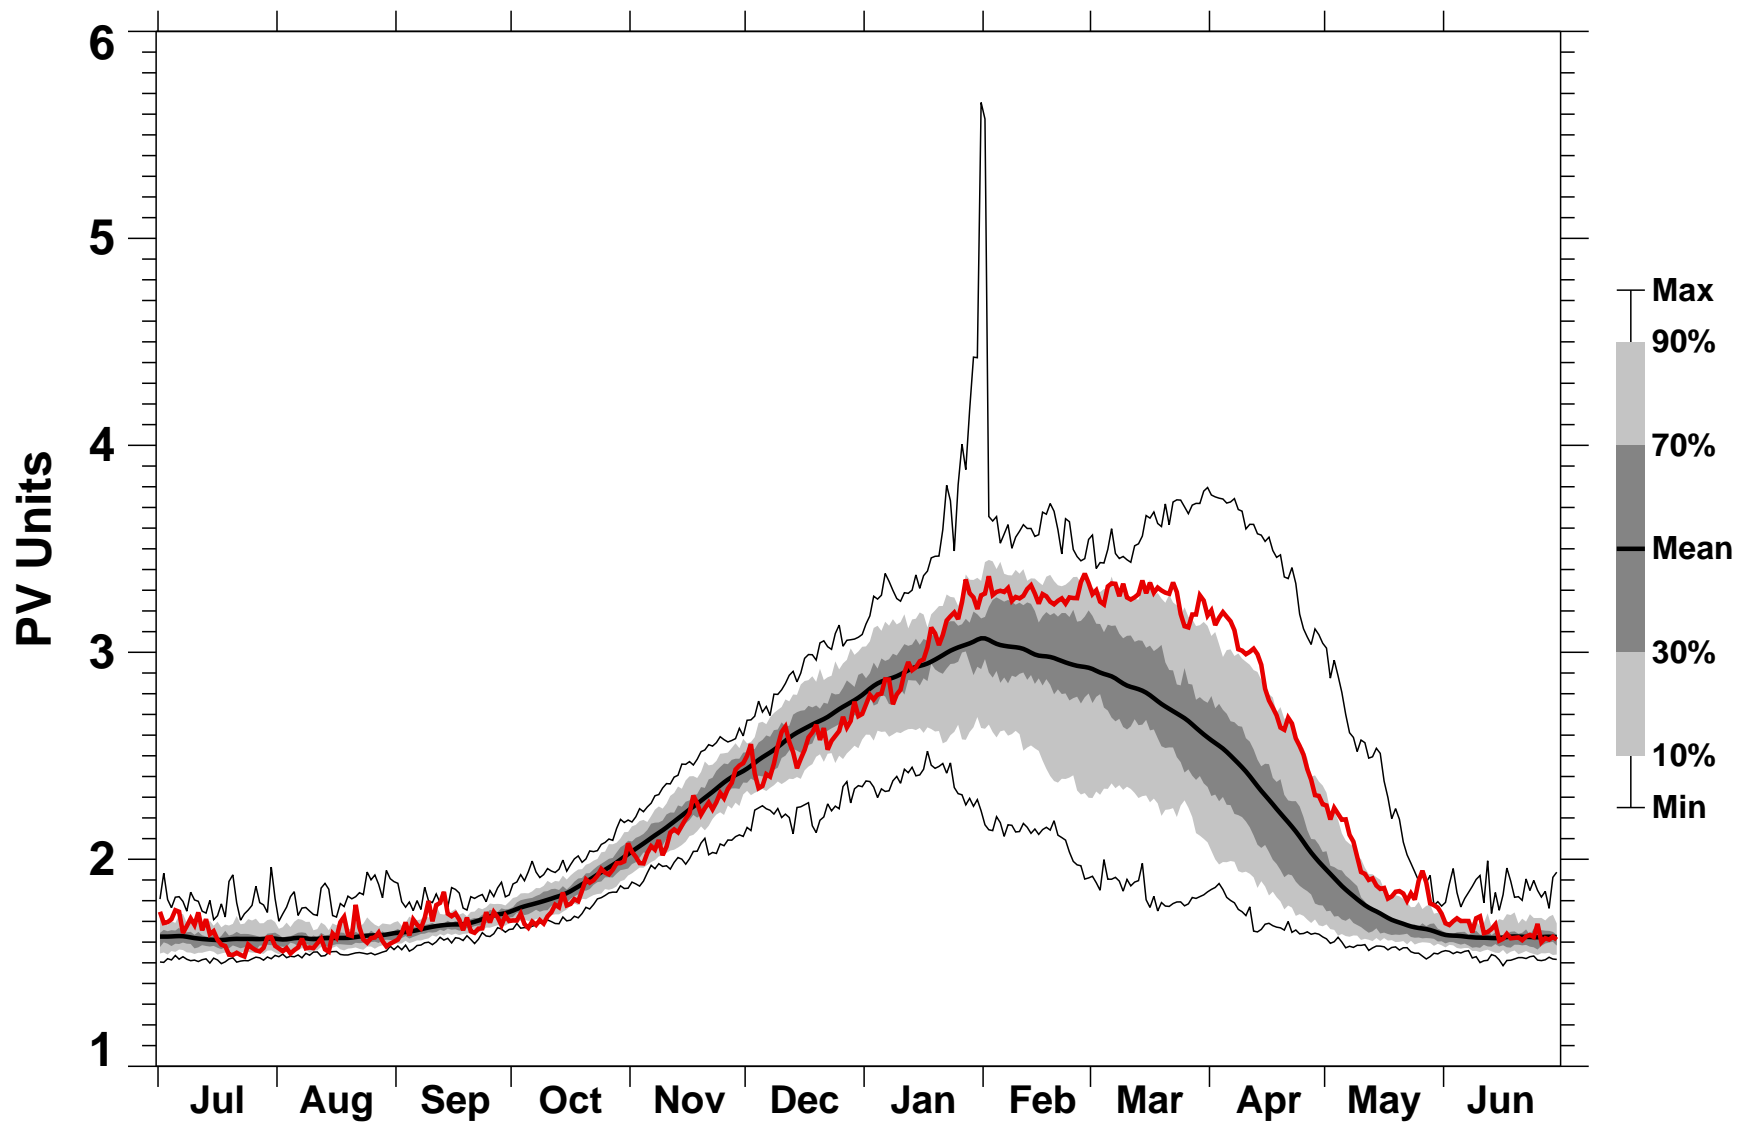

NH Maximum MPV 460 K MERRA2

1978/1979–2022/2023

1999/2000