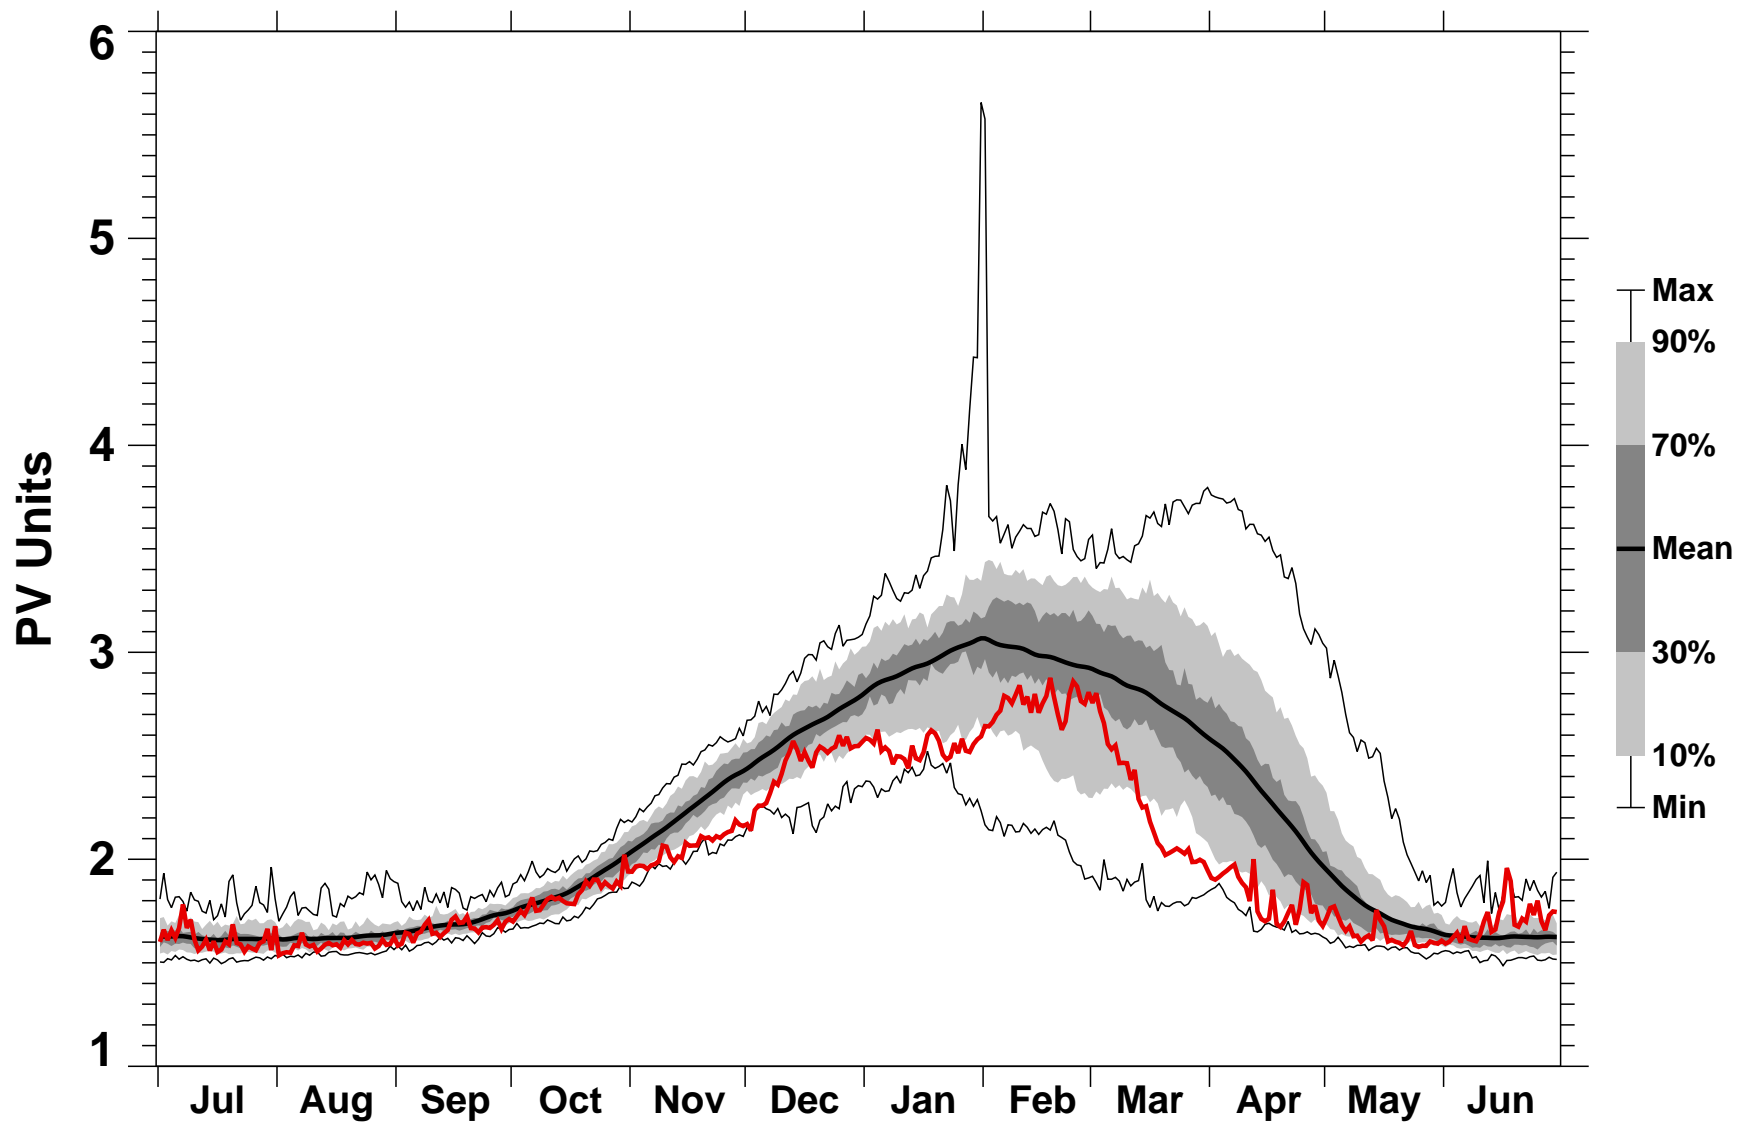

NH Maximum MPV 460 K MERRA2

1978/1979–2022/2023

1998/1999