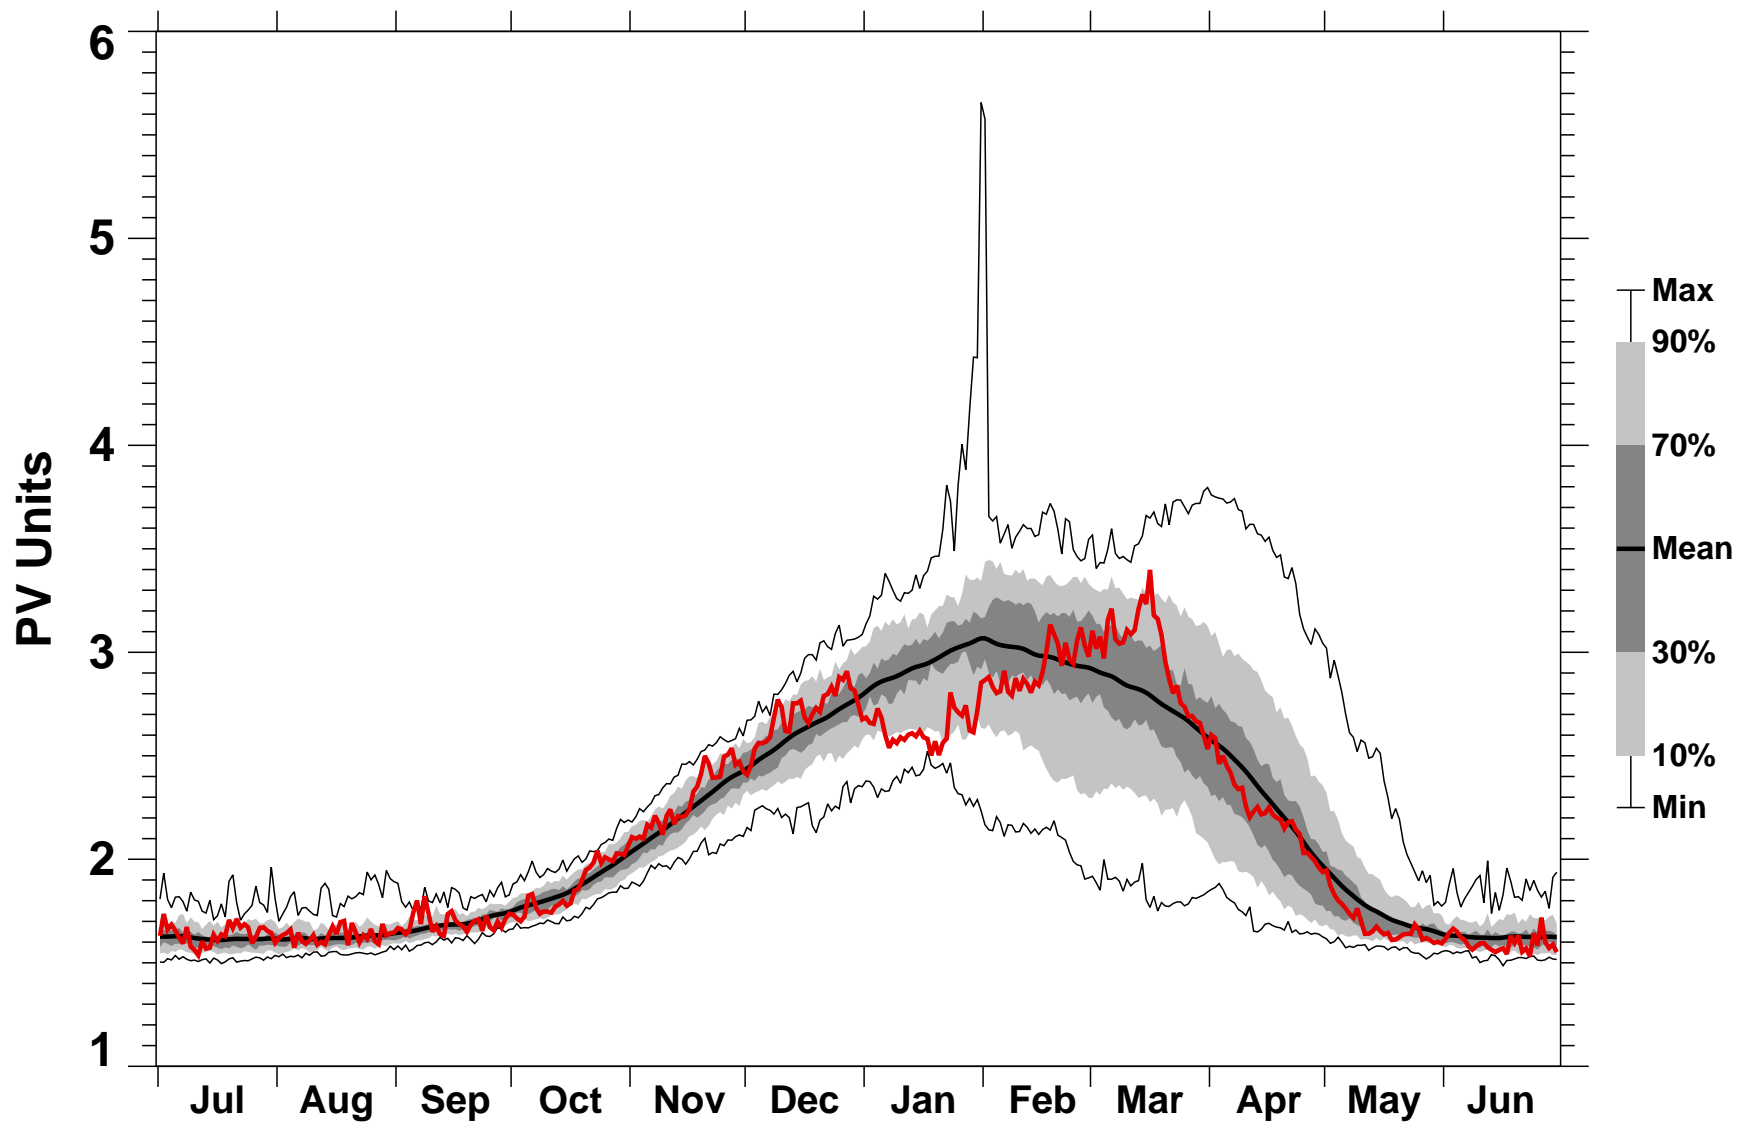

# NH Maximum MPV 460 K MERRA2

1978/1979–2022/2023

1997/1998