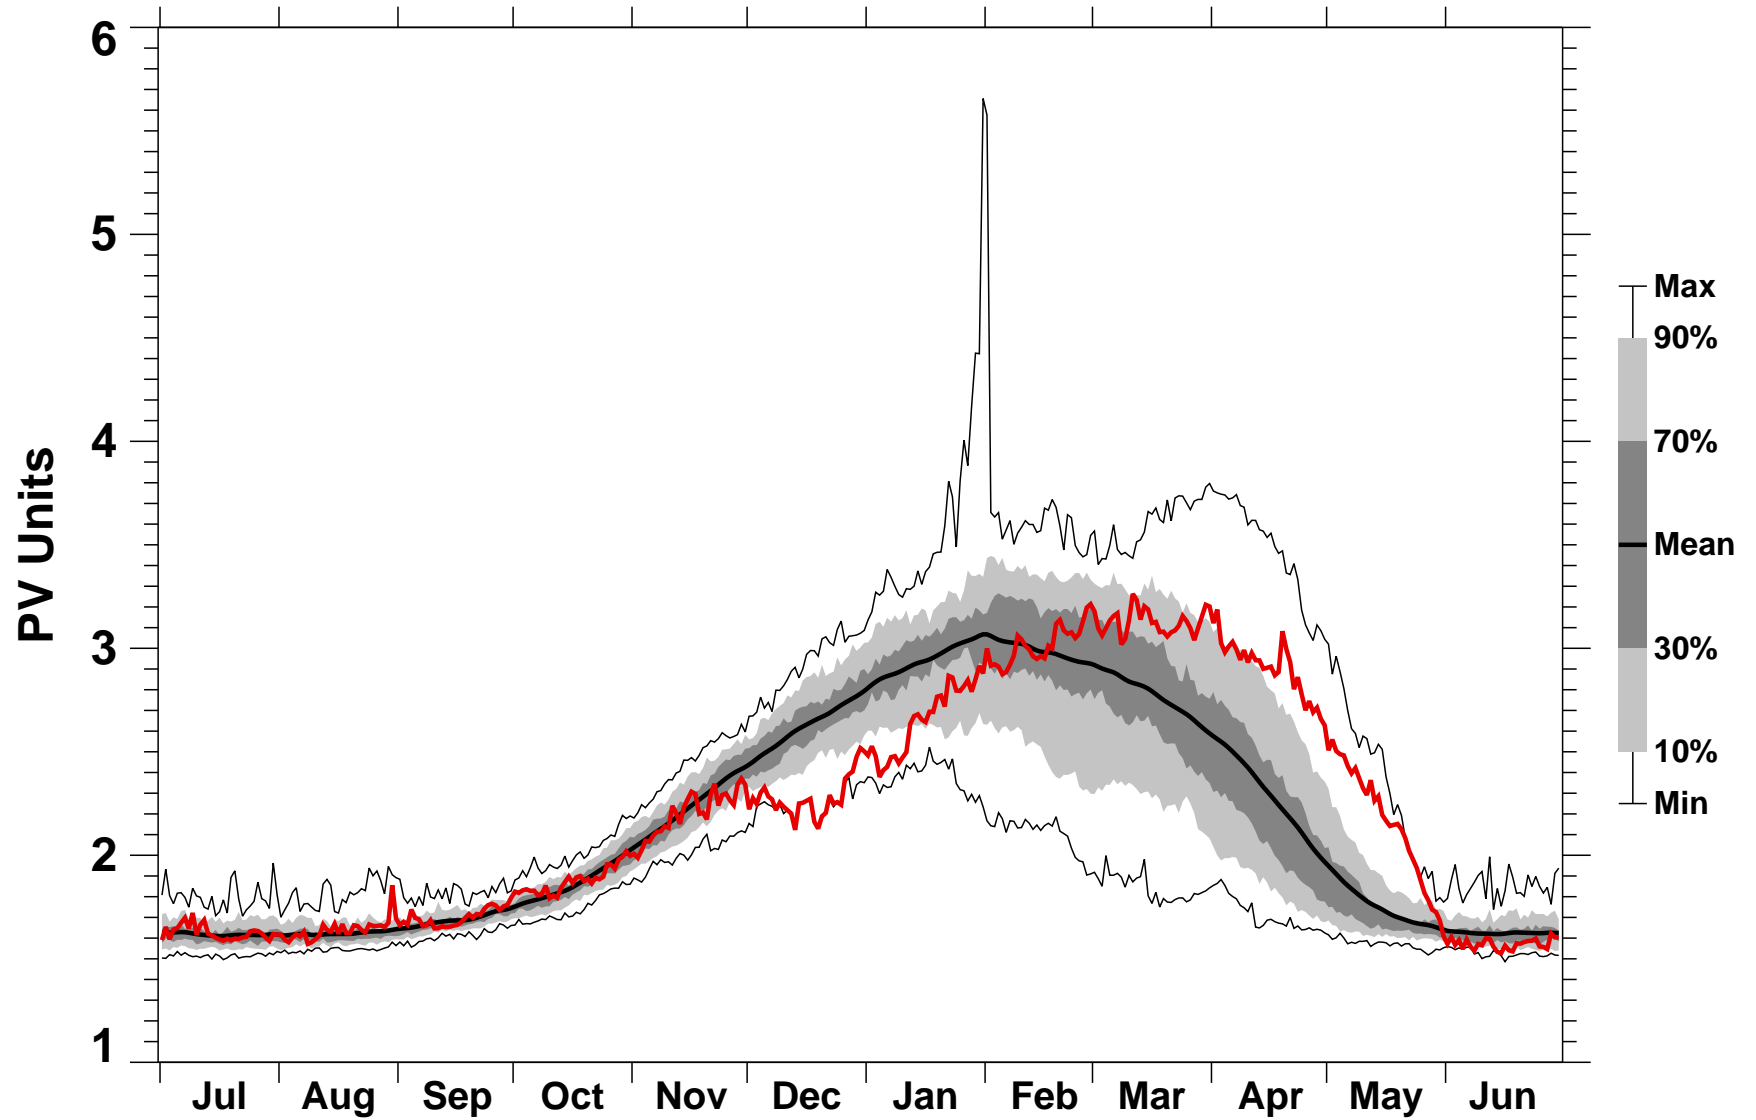

NH Maximum MPV 460 K MERRA2

1978/1979–2022/2023

1996/1997