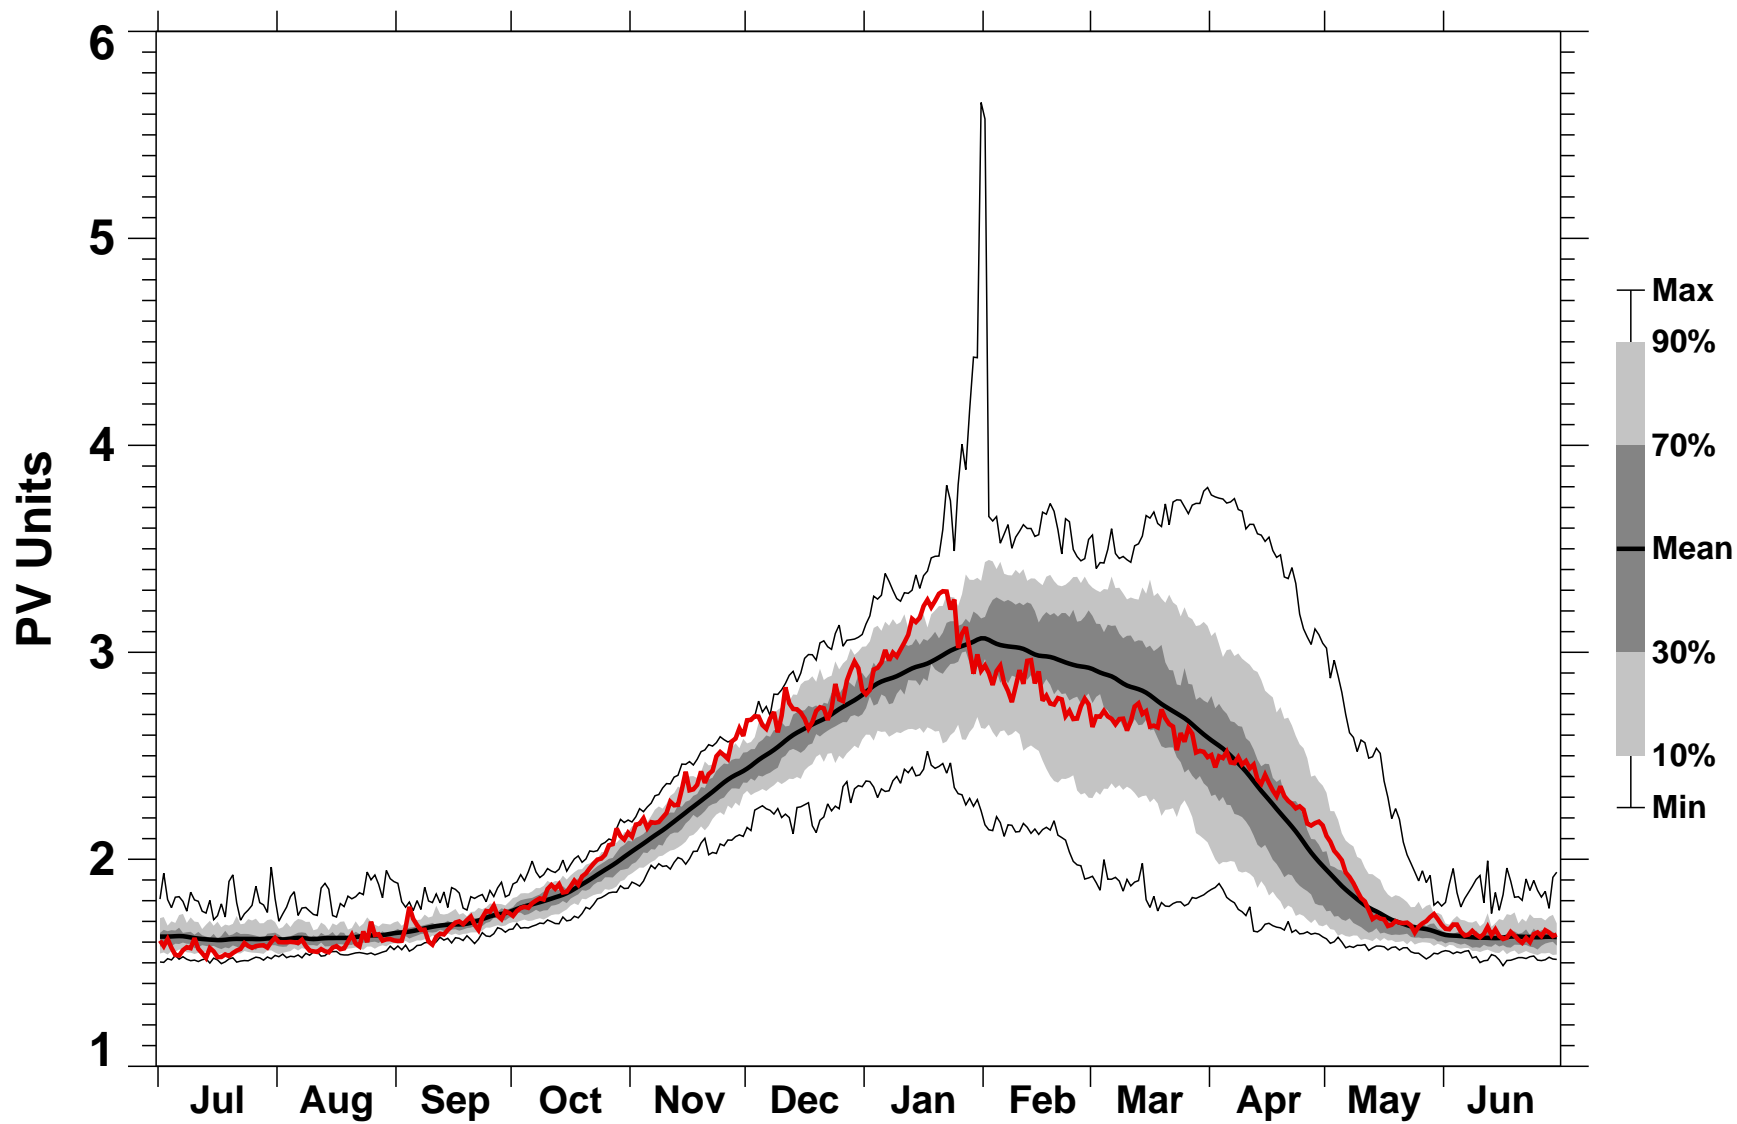

NH Maximum MPV 460 K MERRA2

1978/1979–2022/2023

1991/1992