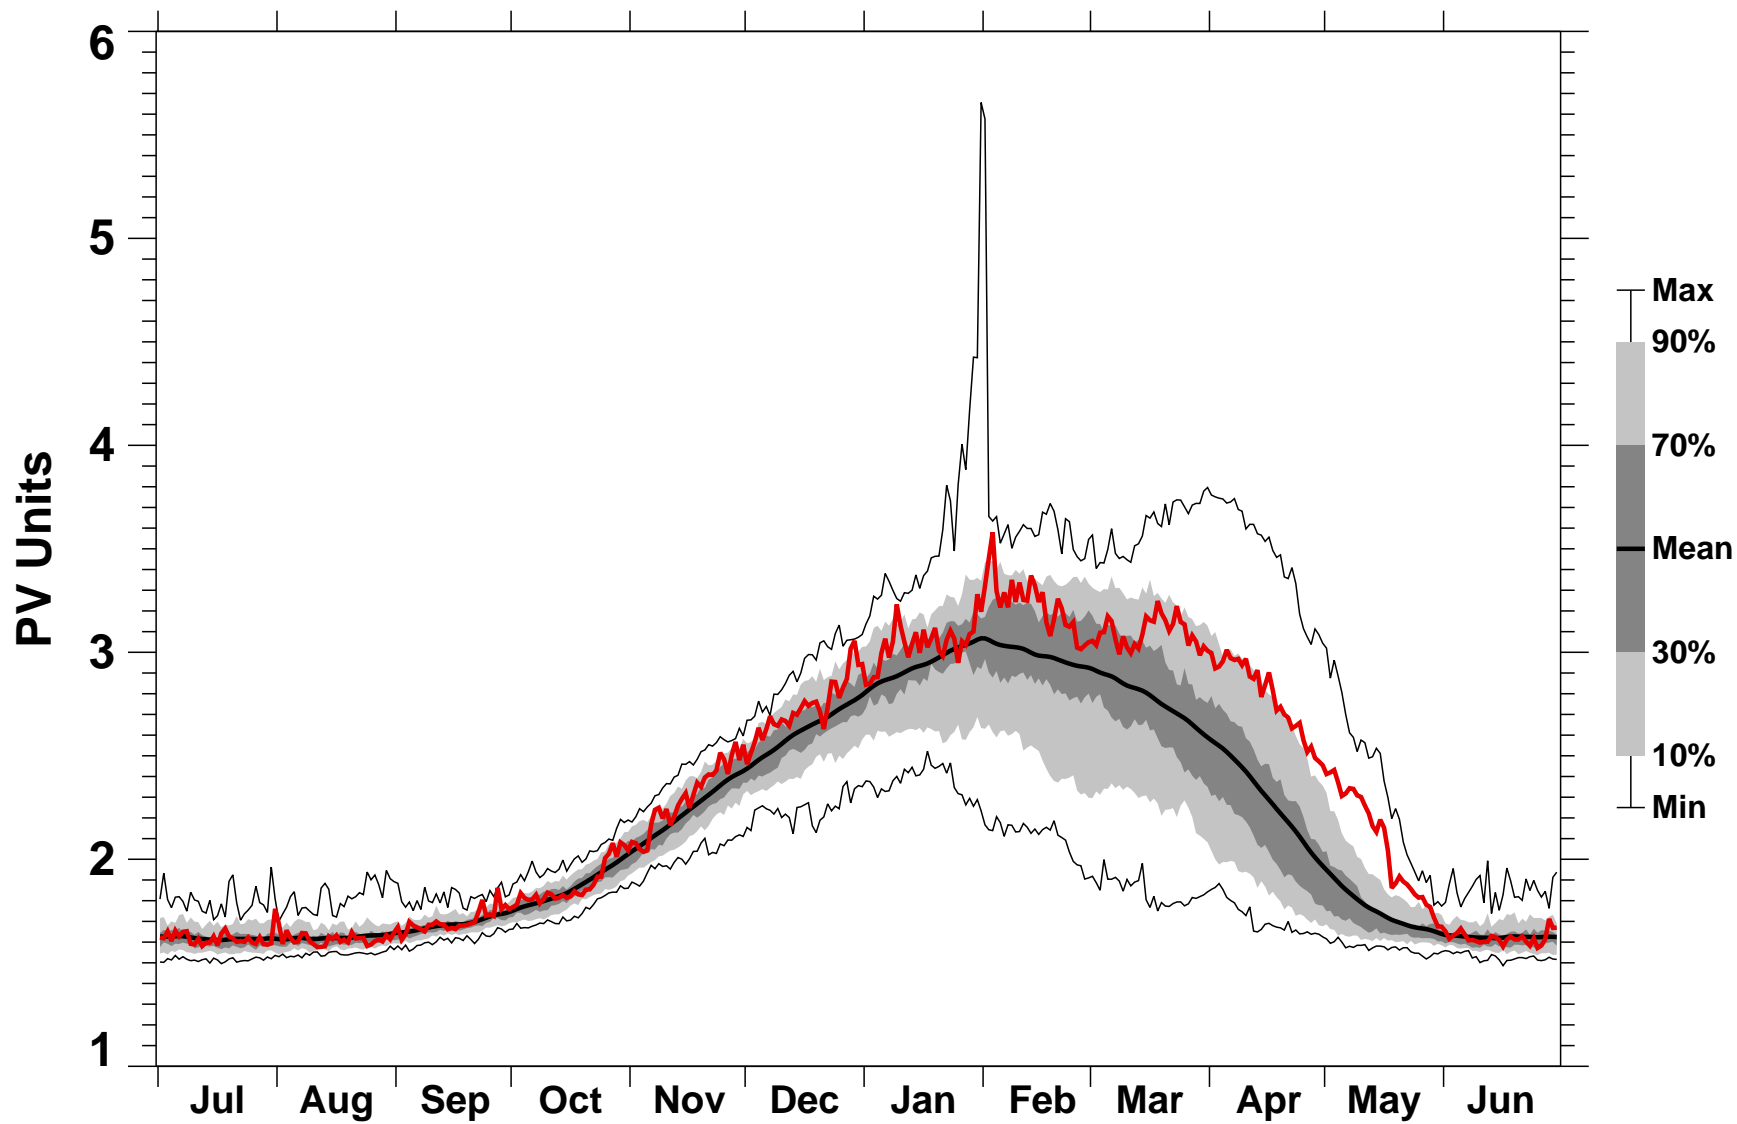

NH Maximum MPV 460 K MERRA2

1978/1979–2022/2023

1989/1990